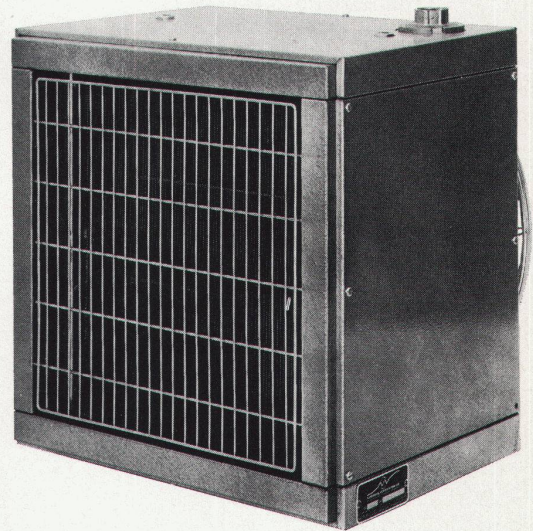

Wäschetrockner

Warmluftapparat Typ VNA 44

Für das schnelle und wirksame Trocknen von Wäsche ist es wichtig, dass eine rege Umwälzung von Warmluft im Trockenraum geschaffen wird. Der Warmluftapparat besteht aus einem Axialventilator mit einem drehzahlregulierbaren Motor (1x 220 V) und einem Wärmeaustauscher Epoxy behandeltem Stahlblechgehäuse eingebaut, sowie einem Satz Montageeisen zum Befestigen des Wäschetrockners an der Wand. Gehäuse und Montageeisen sind mit grauem Hammerschlaglack gestrichen.