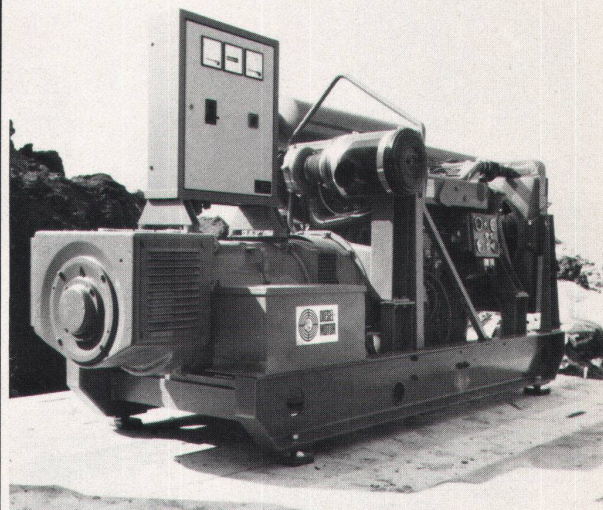

Aktuell und interessant

Wertvolle und nützliche Anregungen und umfassende Orientierung über die neuesten Baumaterialien und Konstruktionselemente in der

Schweizer Baumuster-Centrale Zürich

Älteste, grösste und vielseitigste ständige Baufachausstellung in der Schweiz (bestehend seit über 35 Jahren; Ausstellungsfläche etwa 2200 m²; über 950 beteiligte Firmen).

8001 Zürich, Talstrasse 9, Tel. 01 / 23 76 88
Eintritt frei.

Ihre
Sicherheit
unser Bestreben.
Sicherheits- und Warnanlagen
gegen Einbruch – Diebstahl – Überfall
Betriebsspionage
walter
derungs ag
Dübendorfstr. 335
8051 Zürich, Tel. 01 40 33 88

NOTSTROMANLAGEN

Unabhängig wie nie
mit **BATOR**-Energie

bator 3360 Herzogenbuchsee
Telefon 063 / 5 28 42

**Die 15
Zeitschriften**

der Vereinigung Schweizer Baufachpresse berichten in drei Landessprachen umfassend über alle Fragen der Projektierung, Ausführung und Wirtschaftspolitik des engeren und weiteren Baugewerbes.

Unsere Parolen sind:

- Einwandfreie Berichterstattung durch Fachredaktoren
- Saubere Trennung von Text und Werbung