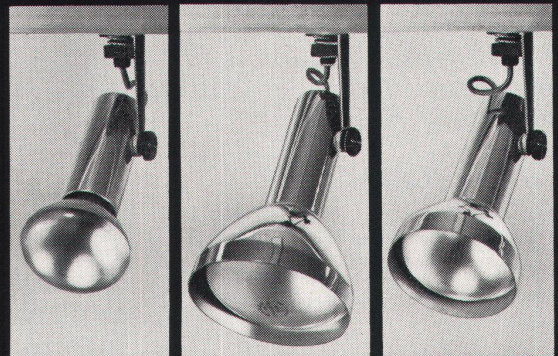

Tel. 041 - 721242

Lieferung durch den Sperrholzhandel

**ECO**

TPIA

Beleuchtungs-  
System -schiene  
**WOERTZ**

mit neuem,  
drehbarem  
Anschluss-  
Schwenkbügel  
für Leuchten

Qualitätszeichen

Sonderisolation Schutzklasse II

preisgünstige Ausführung

Verlangen Sie Unterlagen und Preisangebot für Beleuchtungsschienen und Leuchten

**OSKAR WOERTZ BASEL**

Fabrik elektrotechnischer Artikel CH-4002 Basel  
Eulerstrasse 55 Telefon 061 23 45 30 Telex 63179