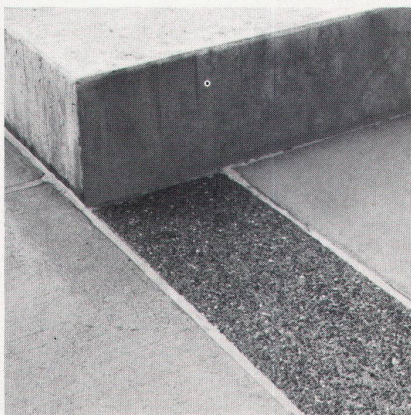

**Handwerkliche Qualität
und Sorgfalt im Detail**

Wo unsere Arbeit in unmittelbarer Beziehung zu Architektur und Umgebung steht, wo Qualität nicht nur Haltbarkeit bedeutet, wo das Detail beachtet und die individuelle Lösung geschätzt wird, wo Farbe, Struktur und Material dem ganzen ein-, nicht über- oder untergeordnet werden, wo es gilt, das Praktische mit dem Wirtschaftlichen und dieses mit dem Schönen zu verbinden, überall dort finden wir unsere Aufgaben besonders reizvoll und die handwerkliche Lösung auch im Detail lohnend.

Unsere Erfahrung steht Ihnen zur Verfügung. Wir helfen Ihnen gerne. Unsere Möglichkeiten sind vielfältig, denn wir sind auf vielen Gebieten tätig und haben für alles unsere Fachleute.

WALO

Walo Bertschinger AG.SA