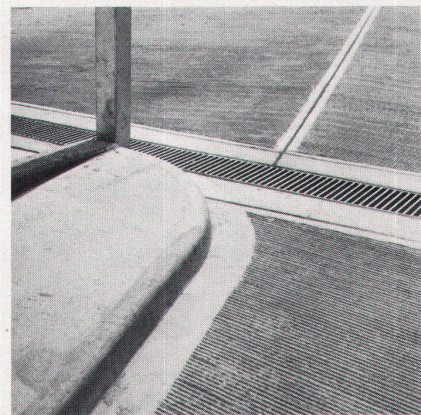

**Handwerkliche Qualität
und Sorgfalt im Detail**

Wo unsere Arbeit in unmittelbarer Beziehung zu Architektur und Umgebung steht, wo Qualität nicht nur Haltbarkeit bedeutet, wo das Detail beachtet und die individuelle Lösung geschätzt wird, wo Farbe, Struktur und Material dem ganzen ein-, nicht über- oder untergeordnet werden, wo es gilt, das Praktische mit dem Wirtschaftlichen und dieses mit dem Schönen zu verbinden, überall dort finden wir unsere Aufgaben besonders reizvoll und die handwerkliche Lösung auch im Detail lohnend.

Unsere Erfahrung steht Ihnen zur Verfügung. Wir helfen Ihnen gerne. Unsere Möglichkeiten sind vielfältig, denn wir sind auf vielen Gebieten tätig und haben für alles unsere Fachleute.

WALO

Walo Bertschinger AG.SA