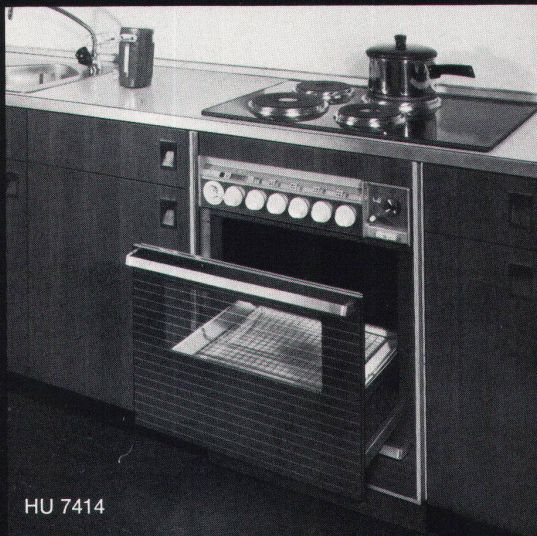

syntolan

syntolan quick
step

syntolan structura

fabrolan

Verkauf durch den Fachhandel

Schlüsselfertig...

Schlüsselfertige F + L Bau-Container sind in 2 Grössen und in über 50 Modellen

lieferbar als : **Büros
Mannschaftsräume
Magazine
Sanitäreinheiten
Küchen und
Schlafräume**

SIEMENS

Einbaugeräte
mit dem gewissen Extra

Automatisch bratet, backt und kocht der MEISTERKOCHE HU 7414. Mit der Bratautomatik (nur Siemens hat sie), den 2 Automatikplatten, der 12-Stunden-Zeitschaltautomatik. Das macht ihn zum Vollautomaten.

Weitere Pluspunkte: Backwagen und Vollglastüre, Backofenbeleuchtung, INTENSIVGRILL mit Grillschirm, Tageszeituhr mit Signalgeber, Front-Netzsteckdose 220 V, Geschirrwagen als Wärmeraum.

HU 7414: Unterbaumodell 820 mm hoch, 592 mm breit, 590 mm tief.