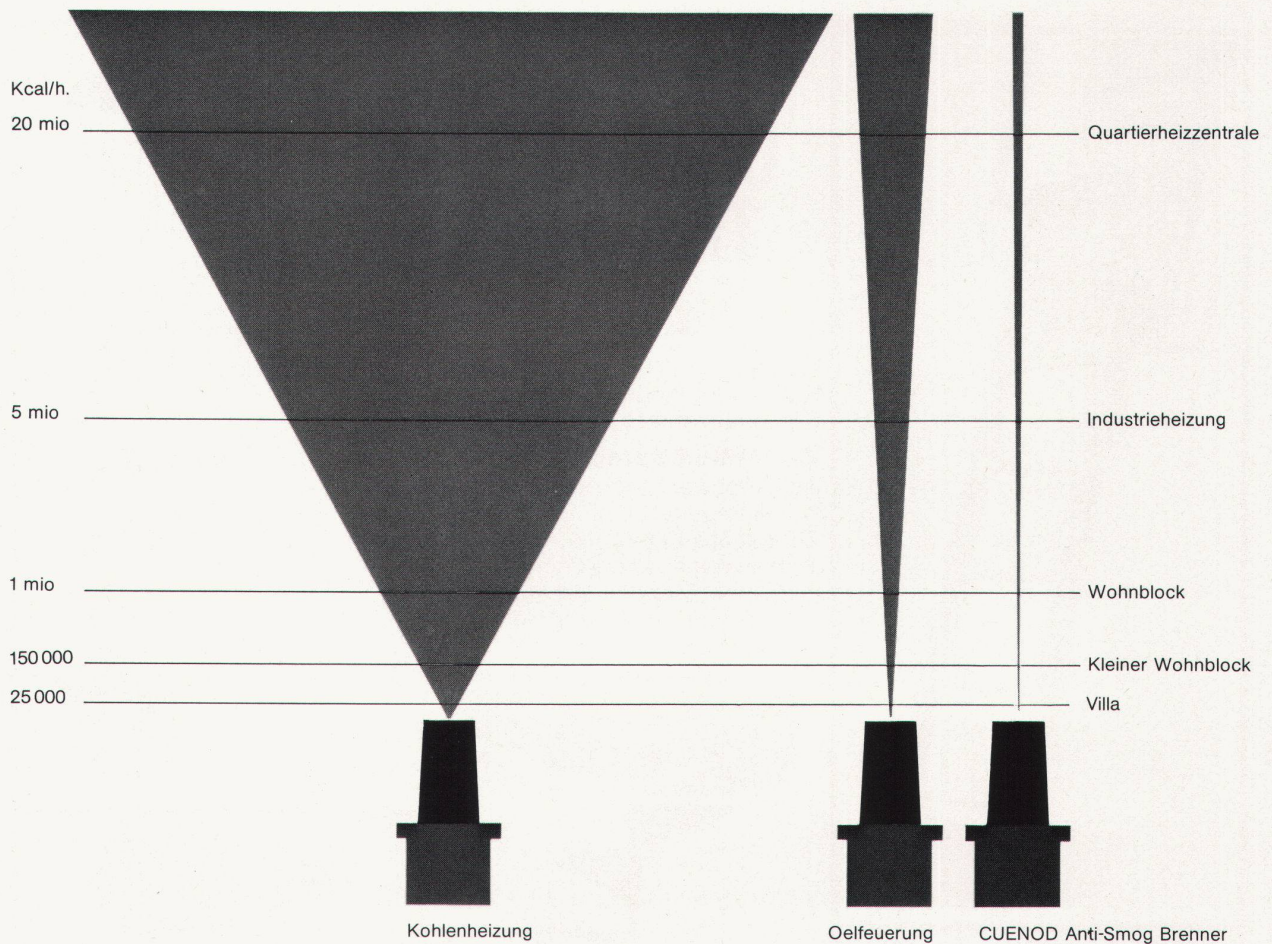

Die Lufthygiene berührt uns alle

Als Pionier in der Entwicklung von Oel- und Gasbrennern hat Cuenod eh und jeh gegen die Luftverunreinigung gekämpft. Das obenstehende Schema zeigt vergleichshalber den Auswurf (Emission) von festen Bestandteilen bei Kohlen- und konventioneller Oelheizung, ferner bei Emulsionsbrenner nach dem ELF-Verfahren.

Ein fortschrittliches Unternehmen darf sich mit dem Erfolg nie zufrieden geben. Aus diesem Grunde hat Cuenod für grössere und grösste Oelfeuerungsanlagen Emulsionsbrenner nach dem ELF-Verfahren entwickelt, die ausser den, den Cuenod-Brennern bereits eigenen Qualitäten wie Sicherheit, Komfort und Sparsamkeit noch einen grösstmöglichen Umweltschutzeffekt verleihen.

Dieser Vergleich über die Emissionen ist absichtlich rein schematisch dargestellt worden. Wenn Sie sich

für weitere Angaben interessieren, schreiben Sie bitte an die untenstehende Adresse. Wir stellen Ihnen die gewünschten Unterlagen gerne zu.

Cuenod ist eine Abteilung des Charmilles-Konzerns und fabriziert Oel-, Gas- und Zweistoffbrenner für Leistungen von 20 000 - 12 Millionen kcal/h, Anti-Smog Emulsionsbrenner für Leistungen von 300 000 - 12 Millionen kcal/h. Ferner stellt Cuenod auch eine komplette Typenreihe von stopfbüchsenlosen Umwälzpumpen für Zentralheizungen her.