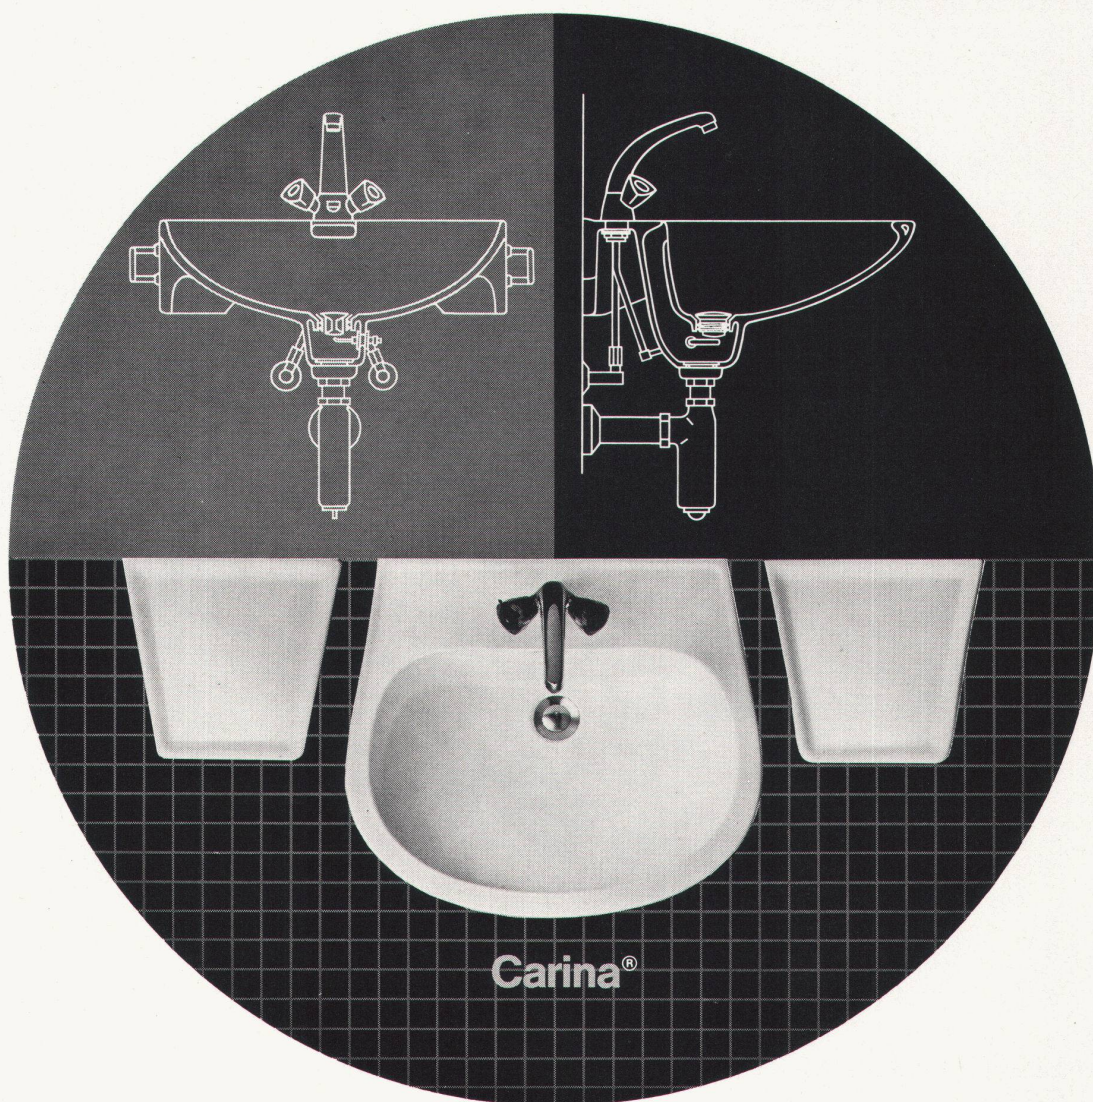

Verlangen Sie bitte eine ausführliche Dokumentation bei

Fietz+Leuthold

Fietz + Leuthold AG
 Seefeldstrasse 152
 8034 Zürich
 Telefon 01/32 71 60

Lava-Beau!*

*beau = Schön.

Aber nicht nur die klare und überzeugende Linienführung begründet den Erfolg dieses Waschtisches. Auch nicht die mehrfach von der Jury des SWB (Schweiz. Werkbund) und der Schweizerischen Mustermesse verliehene Auszeichnung: «Die gute Form».

Nein – es sind handfeste Argumente der Hausfrau, die dieses Lavabo mühelos innen und aussen reinigen kann. Weil sich der Schmutz nirgends sammelt.

Weil sich dieses Lavabo direkt an die Wand anschliessen lässt. Weil sich dieses Modell darüberhinaus durch die Carina-Tablare (die endlich auch grösseren Toiletten-Utensilien Platz bieten) harmonisch erweitern lässt.