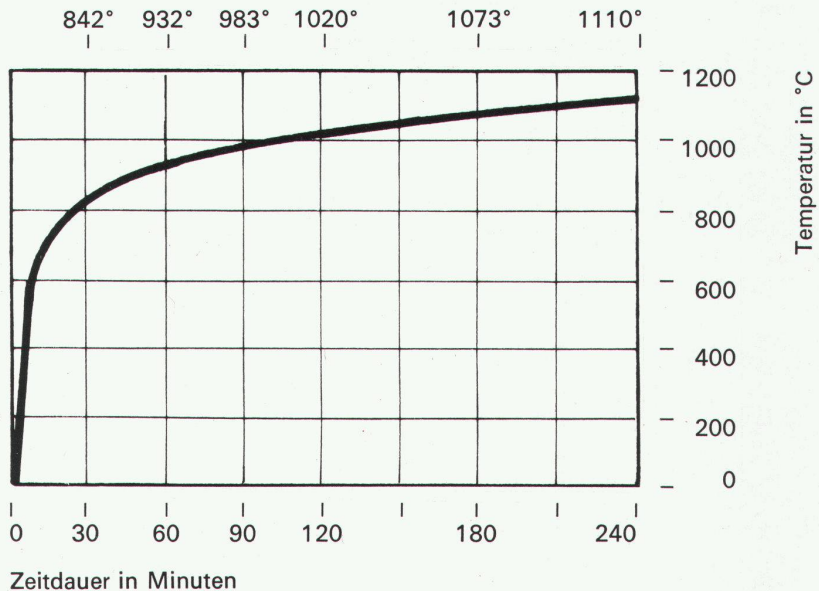

Die PAVAROC-Feuertaufe

Einheitstemperaturkurve der EMPA
Prüfungsbedingungen für PAVAROC

Die PAVAROC-Mineralfaserplatten sind sowohl rein materialtechnisch, wie auch als Deckensysteme aufs «heisseste» geprüft. In der EMPA wurden einzelne Platten und ganze Decken gemäss Einheits-Temperaturkurve auf Feuerwiderstandsfähigkeit bis zu etwa 1000 °C geprüft. (EMPA-Untersuchungsberichte Nr. 59116 vom 11. 3. 1968 und Nr. 62590/3/4 vom 14. 8. 1968.)

Technische Auskunft Nr. 720

PAVAROC-Mineralfaserplatten für die Verkleidung von Wänden und Decken.

Klassierung: VI. 2.3.4 nicht brennbar