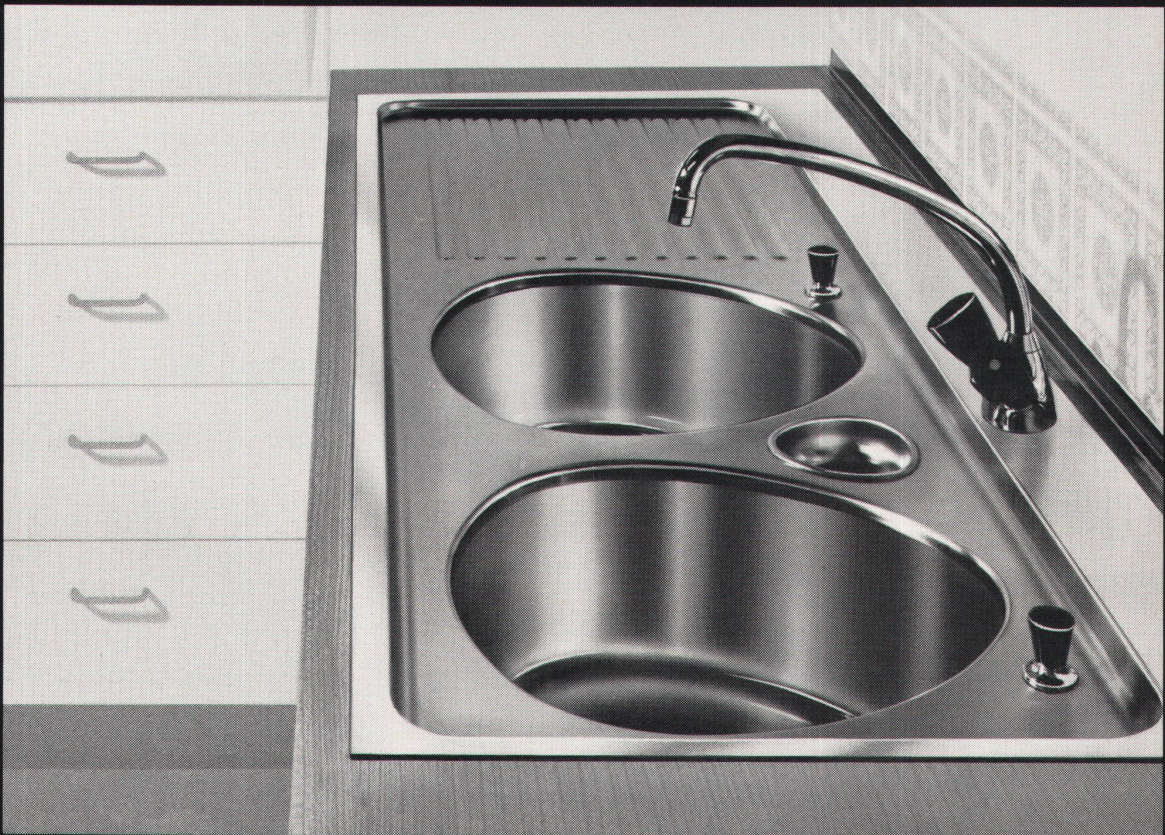

# Entscheiden Sie sich für das Bessere – für BELINOX!

Belinox Chromnickelstahl-Spültische und -Herdabdeckungen  
werden in farbenfrohe Kunststoffplatten eingelegt.  
So reduziert sich der Chromstahl-Anteil auf das nötigste.  
Und jede Küche wird wohnlicher und pflegeleichter.  
Dadurch wird die Gestaltung Ihrer Küche zu einem frohen Farbenspiel.