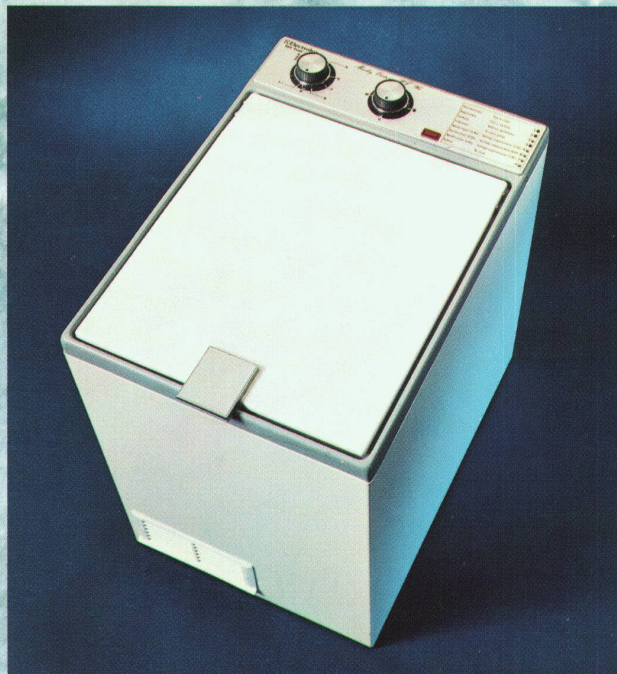

Electrolux

Electronic Wäschetrockner

Minidry WT96 Fr. 1198.—

Grosses Fassungsvermögen – Geringer Raumbedarf

Mit den genau gleichen Abmessungen ergänzt der Minidry Wäschetrockner sinnvoll den Waschautomaten WH 42. Die riesige Trommel trocknet die ganze Füllung des Waschautomaten in einem Arbeitsgang. Mit seiner Höhe von nur 65 cm lässt er sich z. B. bequem unter einem Tisch versorgen.

Wetterunabhängig

Der Electrolux Minidry macht Sie unabhängig von Wetter und Trockenraum. Ob Regen oder Schnee, Sie können Ihren Waschtrog einlegen wenn es Ihnen passt. Der Minidry befreit Sie vom Aufhängen der vielen kleinen oder der schweren Wäschestücke. Er nimmt Ihnen ein schweres Stück Arbeit ab.

Electronische Feuchtigkeits-Messung

Ob schranktrocken oder bügeltrocken – mit der Electrolux-Electronic wird die Restfeuchtigkeit auf das Genaueste bestimmt. Die in den drei Mitnehmer-Rippen eingebauten Fühler messen während des gesamten Trocknungsvorganges ständig den Feuchtigkeitsgehalt der Wäsche. Unter stetiger Drehung der Trommel wird frische, saubere Luft durch Ihre Wäsche geblasen.

Überall aufstellbar

Auf Gelenkrollen fahrbar, lässt sich der Minidry mit Leichtigkeit verstellen. So kann er z. B. von seinem Standplatz an ein Fenster gebracht werden, um die feuchte Abluft direkt ins Freie austreten zu lassen. Wo dies nicht möglich ist, empfiehlt sich der Anschluss eines Abluftschlauches an das Flusensieb. Dieser Schlauch wird von uns als Zubehör mit einer Länge von 1,8 Metern geliefert.

Technische Daten

Höhe/Breite/Tiefe	645 mm/430 mm/600 mm
Gewicht	43 kg
Trommelinhalt	96 dm³
Trockenwäsche	3,8–4 kg
Elektrische Anschlüsse und Heizwerte	1 x 380V–10A–3000W 1 x 220V–10A–2000W
Motor	172 Watt
Entlüftung auf Wunsch über Schlauch	180 cm
Programmgestaltung	
2-Knopfsteuerung mit elektronischer Restfeuchtigkeitsüberwachung	
Anzahl Programme	8
Garantie	1 Jahr

Electrolux

Electrolux Küche und Klima AG
Kundendienst

Zürich	01–52 22 00
Basel	061–33 40 20
Bern	031–41 57 28
Lausanne	021–29 47 74
Lugano	091–54 43 71