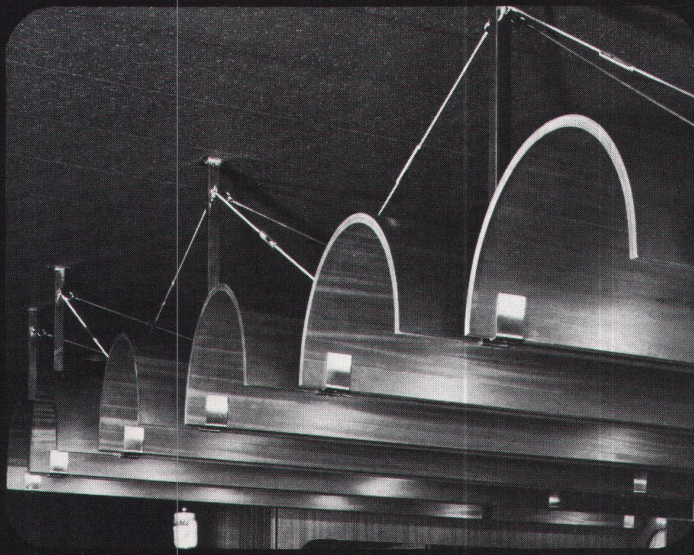

TRION AG
8032 ZÜRICH

TRION
airtechnic

TK-A
EINBAU-VERTEILUNGEN FÜR
STUDIOS, WOHNUNGEN, BÜROS, RESTAURANTS USW.
MODELLE MIT 2, 3, 4, 5, 6, 7, 8, 9 und 12 Sicherungen, Sicherungsautomaten, Schalter usw.

GARDY SA GENÈVE
MONTAGE-WERKSTÄTTEN FLEXSHOP

GENÈVE · ECUBLENS · SITTEN ·
NEUENBURG · ZÜRICH ·
CHUR · BASEL ·
LUGANO · BERN ·

Lignoform[®] Formsperrholz

**Lignoform Kreis-Profile
U-Profile und Winkel-
Profile sind prädestinierte
Elemente im modernen
Innenausbau.**