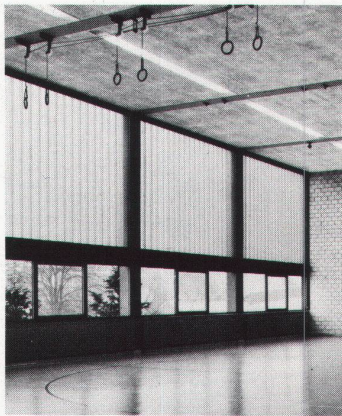

Ein PROFILIT® aber viele Möglichkeiten