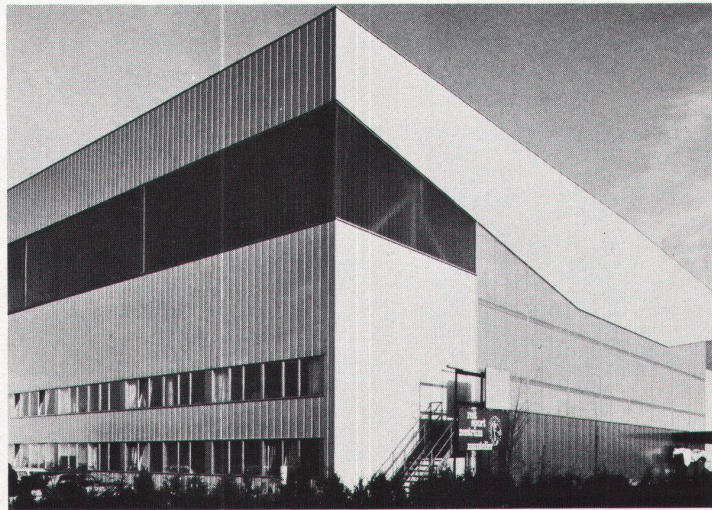

Ein PROFILIT® aber viele Möglichkeiten