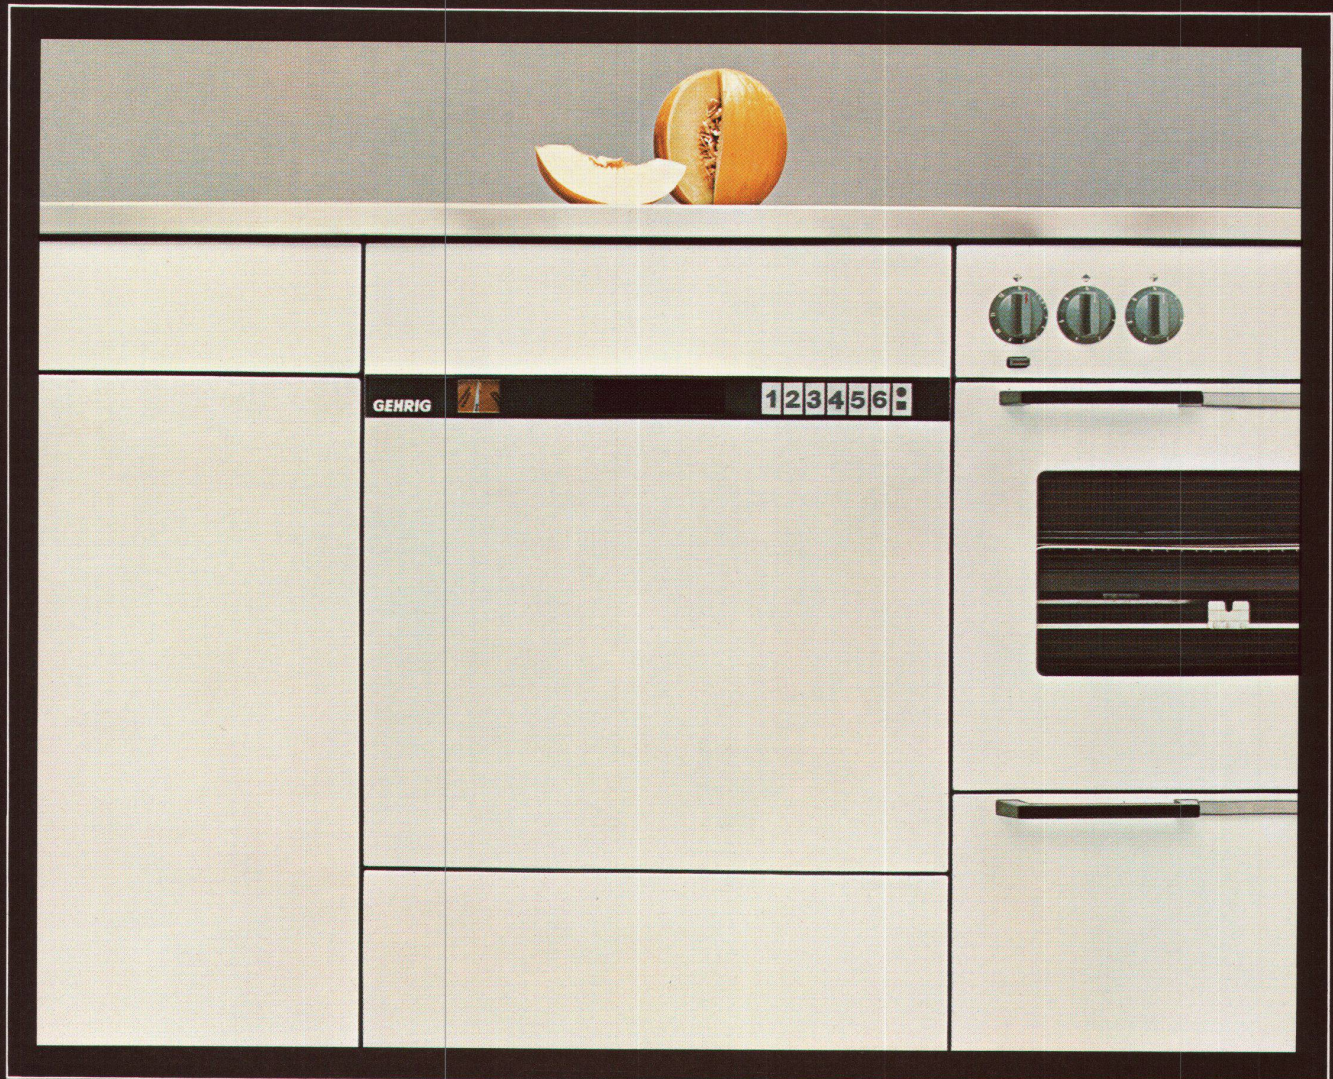

Feuerhemmende Türen

Gehrig Vaissella Der Geschirrwaschautomat für Schweizernorm-Küchen.

Unübertroffen
in Sicherheit und Sauberkeit.
Neu dazu: die Schönheit

Spitzenqualität

GEHRIG

Unübertroffen in Sicherheit und Sauberkeit