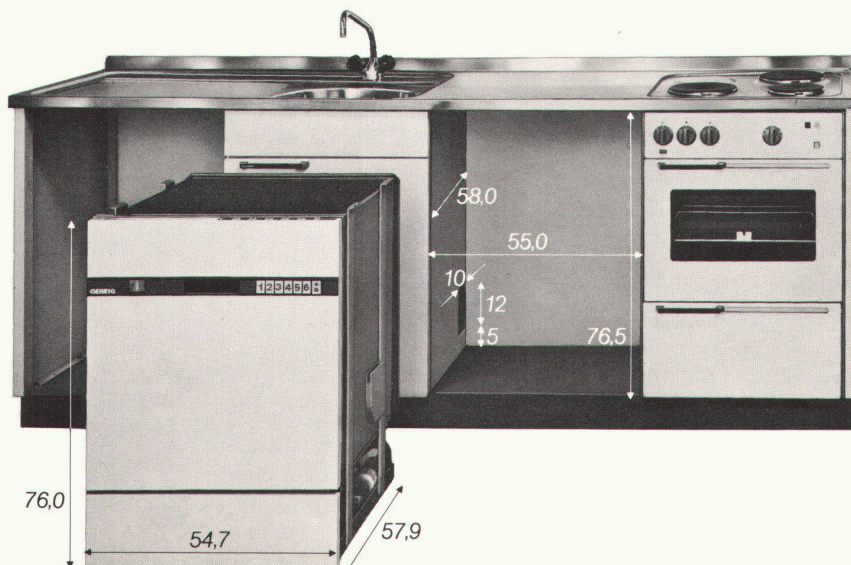

Sicherheitsschloss. Umschaltbar für sämtliche möglichen Spannungen 220/380 V und 3x 220 V. Anschluss links und rechts ohne weiteres möglich. Kann über dem Sockel montiert werden.

Modelle:

Einbaumodelle für 55 cm Schweizer Küchennorm, mit oder ohne Sockel. Freistehendes Modell 55 cm breit.

Alle Modelle sind in drei Wasseranschluss-Varianten lieferbar.

Anschluss nur an Kaltwasser (mit Zusatzheizung).

Anschluss an Kalt- und Warmwasser (mit oder ohne Zusatzheizung). Mischventil auf Wunsch.

Heizleistung nach Bedarf 1,5/3,0 kW.

Masse in cm	Einbau	freistehend
Höhe	86,0	90,0
ohne Sockel	76,0	
Breite	54,7	55,0
Tiefe	57,9	60,0

Alle Gehrig Vaissella Modelle sind vom Schweizerischen Institut für Hauswirtschaft SIH geprüft und empfohlen. Selbstverständlich sind sie auch SEV geprüft.

Spitzenqualität

GEHRIG

Gehrig führt ein vollständiges Haushalt-Grossapparate-Programm in Spitzenqualität.

Coupon:

Senden Sie mir das Datenblatt der Gehrig Vaissella und zusätzlich technische Dokumentation über:

Haushalt-Grossapparate-Programm

- ☐ Waschautomaten
- ☐ Einbau-Waschautomat für Schweizernorm-Küchen (eine Gehrig-Spezialität)
- ☐ Kochherde/Backöfen

*Gewerbliche Maschinen

- ☐ Bandautomaten
- ☐ Geschirrspülautomaten
- ☐ Gläserspülautomaten

Name: _____

Adresse: _____

Einsenden an:
Maschinenfabrik F. Gehrig + Co AG
6275 Ballwil LU, Telefon 041 89 22 01