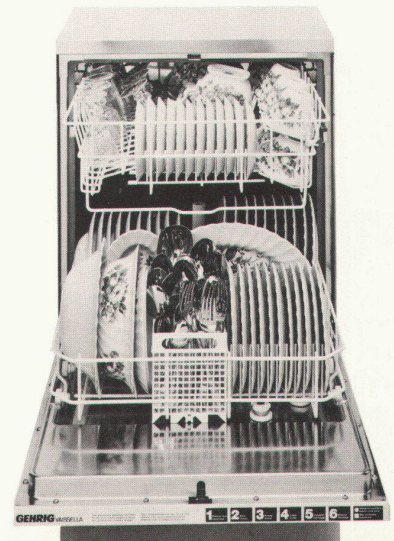

Sicherheitsschloss. Umschaltbar für sämtliche möglichen Spannungen 220/380 V und 3x 220 V. Anschluss links und rechts ohne weiteres möglich. Kann über dem Sockel montiert werden.

Modelle:

Einbaumodelle für 55 cm Schweizer Küchennorm, mit oder ohne Sockel. Freistehendes Modell 55 cm breit.

Alle Modelle sind in drei Wasseranschluss-Varianten lieferbar.

Anschluss nur an Kaltwasser (mit Zusatzheizung).

Anschluss an Kalt- und Warmwasser (mit oder ohne Zusatzheizung). Mischventil auf Wunsch.

Heizleistung nach Bedarf 1,5/3,0 kW.

Masse in cm	Einbau	freistehend
Höhe	86,0	90,0
ohne Sockel	76,0	
Breite	54,7	55,0
Tiefe	57,9	60,0

Alle Gehrig Vaissella Modelle sind vom Schweizerischen Institut für Hauswirtschaft SIH geprüft und empfohlen. Selbstverständlich sind sie auch SEV geprüft.

Spitzenqualität

GEHRIG

Gehrig führt ein vollständiges Haushalt-Grossapparate-Programm in Spitzenqualität.

Coupon:

Senden Sie mir das Datenblatt der Gehrig Vaissella und zusätzlich technische Dokumentation über:

Haushalt-Grossapparate-Programm

- ☐ Waschautomaten
- ☐ Einbau-Waschautomat für Schweizernorm-Küchen (eine Gehrig-Spezialität)
- ☐ Kochherde/Backöfen

*Gewerbliche Maschinen

- ☐ Bandautomaten
- ☐ Geschirrspülautomaten
- ☐ Gläserspülautomaten

Name: _____

Adresse: _____

Einsenden an:
Maschinenfabrik F. Gehrig + Co AG
6275 Ballwil LU, Telefon 041 89 22 01