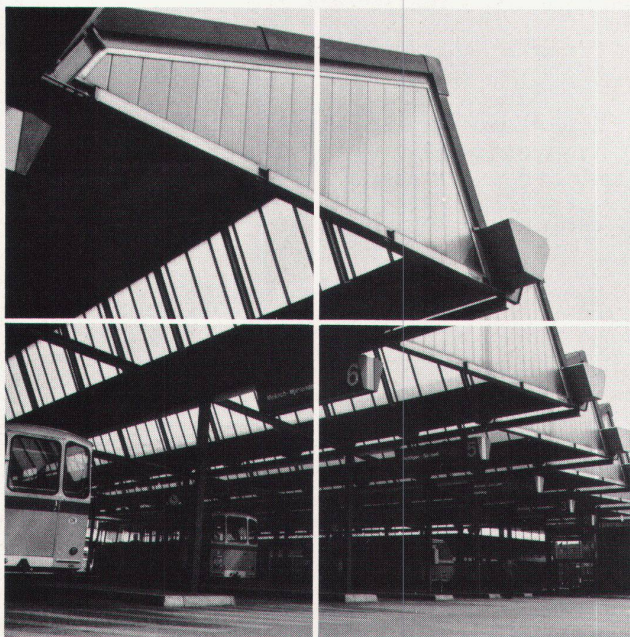

PROFILIT®

Es gibt nur ein PROFILIT, aber viele Anwendungsmöglichkeiten.
PROFILIT ist ein seit Jahrzehnten bewährtes, vielseitiges U-förmiges Profilglas für grossflächige, sprossenlose Verglasung. Zeitlos, umweltkonform, für höchste Ansprüche.
PROFILIT.

PROFILIT im modernen Bau

PROFILIT vereint wertvolle Eigenschaften verschiedenster Baustoffe:

- optimale Wirtschaftlichkeit dank grossflächiger Verglasung und zeitsparender Verlegung
- extreme Belastbarkeit
- höchste Wärmedämmung
- hervorragende Schalldämmung
- tageslichtelle, gleichmässige Ausleuchtung der Räume.

PROFILIT bedeutet interessante architektonische und ästhetische Lösungen im modernen Bau.