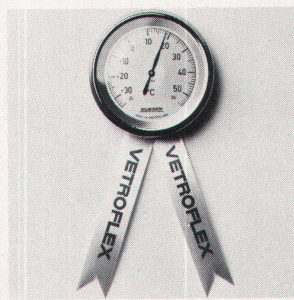

Lärm kostet Nerven. Heizenergie kostet Geld. Mit VETROFLEX-Isolierungen sparen Sie an beidem.

Lärm kostet Nerven. Heizenergie kostet Geld. Mit Vetroflex-Isolierstoffen sparen Sie an beidem. Der hohe Schallabsorptionsgrad zeichnet Vetroflex ebenso aus wie der hohe Wärmeleitwiderstand. Baulärm, Strassenlärm, Fluglärm und auch störende Geräusche im Hause drin werden durch Vetroflex erträglich gemacht. Und dem Problem der steigenden Heizkosten wird die Spitze gebrochen, weil Vetroflex den Energieverbrauch auf ein vernünftiges Mass reduziert. Doch Vetroflex hat noch weitere Vorteile: Vetroflex-Isolierstoffe brennen nicht, verrotten nicht und zersetzen sich nicht. Sie sind robust, leicht und können problemlos auch mit Messer oder Schere verarbeitet werden. Vetroflex ist kurzfristig durch den Fach-

handel lieferbar – in verschiedenen Raumgewichten und in rationellen Formaten.

**Es ist besser
heute isolieren zu können
als morgen zu müssen.**

**ISOVER
VETROFLEX**

FIBRIVER
(vorm. Glasfasern AG)
8155 Niederhasli ZH