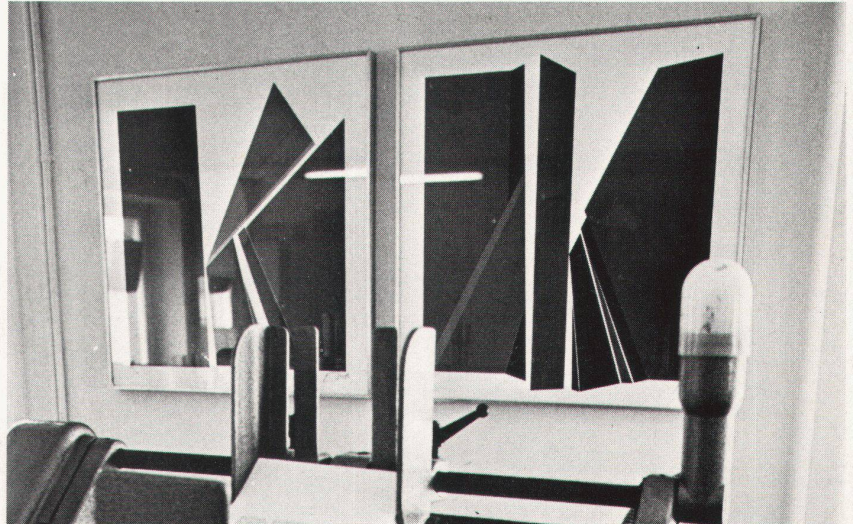

actuel

Ein Beitrag zur Belebung des städtischen Raumes

Am 1. Juli 1975 hat die Firma Waser-Druck, eine Abteilung der J.H. Waser AG, Zürich, ihr frisch renoviertes 100jähriges Haus an

der Konradstrasse Presse und Persönlichkeiten aus dem Kunstkreis vorgestellt. Das attraktive Zeichen der Renovation stellt die Fassadenmalerei dar, dessen Autor der heute als frei schaffender Künstler in Basel lebende Gido Wiederkehr ist. Die blaue, frische Farbe als Grundton in der graubraunen, düsteren Umgebung, die gelb-grün-

violetten Bänder, die die teils schön proportionierten Fassaden auflösen und den Besucher zum Eingang führen, sowie die doch nicht allzu aufdringliche Komposition sind die prägnanten Elemente der künstlerischen Gestaltung. An dieser Strasse mitten in Zürichs Industriequartier ist ein interessantes Beispiel für die Möglichkeiten der

Partizipation des Künstlers an der wahrnehmbaren Reaktivierung bestehender Bausubstanz zu sehen.

1 Das renovierte Haus an der Konradstrasse
2 Originalgraphiken, von verschiedenen Künstlern ausgestellt in den Arbeitsräumen der Firma Waser-Druck (Fotos: Werbeagentur MB & Co., Zürich)

Jetzt aktuell:

Die neue Alternative:

(für Architekten und Unterlagsbodenfirmen)

Superlite

Superlite-Staubex-Trockenschüttung

Die Vorteile:

Die Superlite-Staubex-Trockenschüttung aus körnigem, anorganischem Vulkangestein hat viele überzeugende Vorteile:

- fugenlos verarbeitbar
- wärme- und schalldämmend
- temperaturbeständig
- leichtgewichtig
- resistent gegen Ungeziefer
- unbegrenzt haltbar
- wirtschaftlich in Anschaffung und Verbrauch

Die Verarbeitung:

Lehren auslegen zur exakten Verteilung, Superlite aus Säcken aufschütten, verteilen, planeben abziehen, mit Wellkarton abdecken, Unterlagsboden aufbringen – und fertig.

Querschnitt einer Fussboden-Unterkonstruktion mit Superlite.

Die Alternative:

Die Superlite-Trockenschüttung ist die neue, preisgünstige Alternative:

- Unter Unterlagsböden aus Sand-Zement oder Guss-Asphalt
- Für Fussbodenkonstruktionen mit Rohrleitungen
- Als Höhenausgleich sowie zur technisch einwandfreien Überbrückung von auf der Rohdecke liegenden Installationsleitungen
- Als hervorragende Schalldämmung
- Für zweischalige Flachdächer in Leichtbauweise

Superlite-Beratung und Produkte durch den Fachhandel oder direkt bei:

H. Wenger, 8574 Lengwil TG
Perlite-Produkte
Telefon 072 - 75 13 13