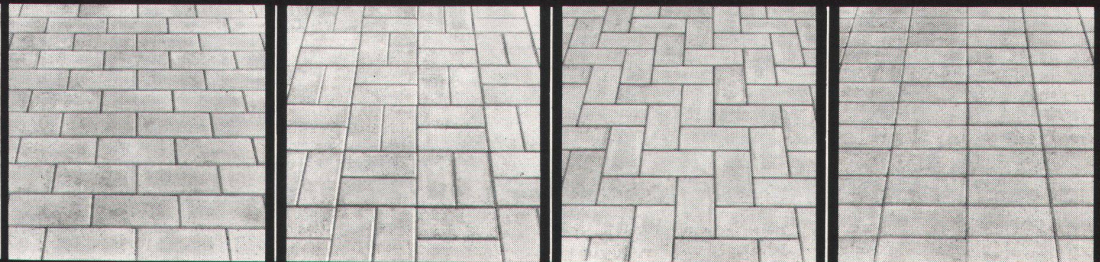

Hard AG Volketswil

8604 Volketswil, Telefon 01/86 43 67