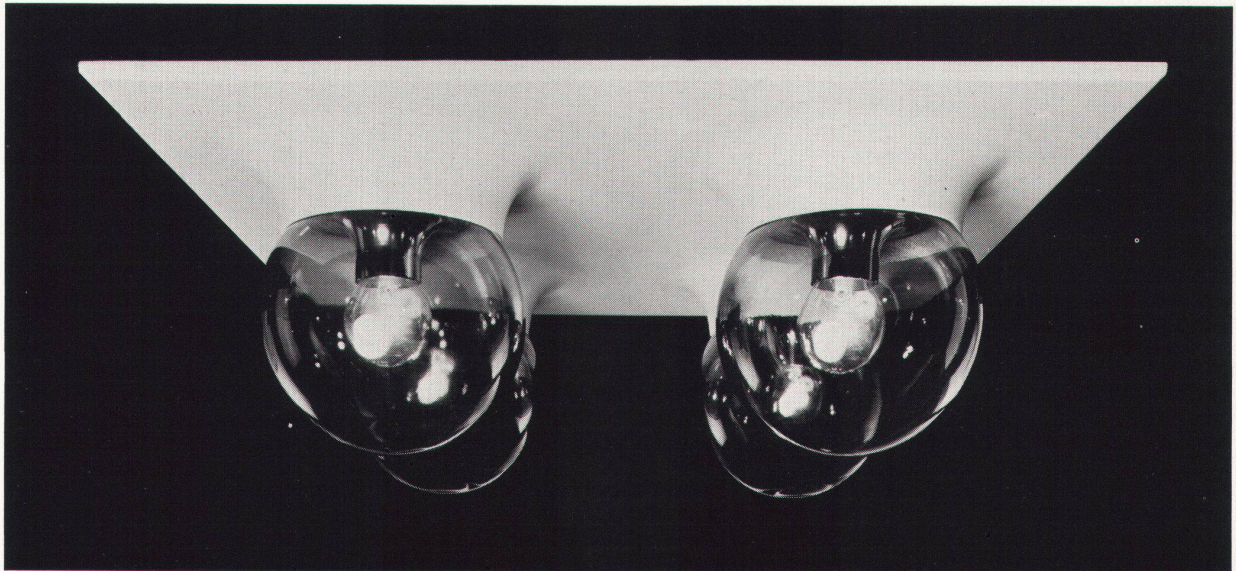

## UGINOX FE

verbleiter, rostfreier Cr-Stahl

Ob es sich um Neubauten oder  
Renovationen handelt,  
UGINOX FE ist die Lösung  
Ihrer Bedachungsprobleme  
in wirtschaftlicher und  
ästhetischer Hinsicht

- mattes Aussehen, nicht glänzend  
und auf Wunsch streichbar
- leichtes Lötten und Falzen
- aussergewöhnlich widerstandsfähig  
gegenüber atmosphärischen  
Einwirkungen

Kassettendecken sind ein fester Bestandteil der modernen Architektur. Diese Rasterelemente gehören zur neuzeitlichen Raumgestaltung. „cassettlight“-Leuchten sind das neue Lichtelement dazu. Mit „cassettlight“-Leuchten lösen Sie jedes Beleuchtungsproblem. „cassettlight“-Leuchten sind modern im Design, wertvoll im Material und fügen sich harmonisch in die Deckenkonstruktion ein. Eine Universalbefestigung macht die Montage von jeder Kassettendecken-Konstruktion unabhängig. Auch nachträglich können „cassettlight“-Leuchten einfach, bequem und schnell eingebaut werden. Überzeugen Sie sich.