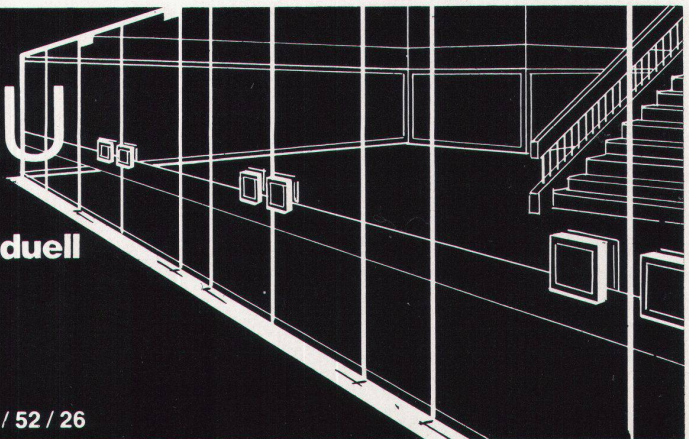

BRÜLLMANN GANZGLAS BAU

Unsere Stärke Ihr Vorteil
kurzfristig preisgünstig ästhetisch individuell

eigene Glashärtungsanlage – eigene Beschlägefabrikation
eigene Montagegruppen

JAKOB BRÜLLMANN SÖHNE AG 8280 KREUZLINGEN

Telefon 072 8 23 26, Ab Herbst 1975: 072 75 62 12 intern 51 / 52 / 26