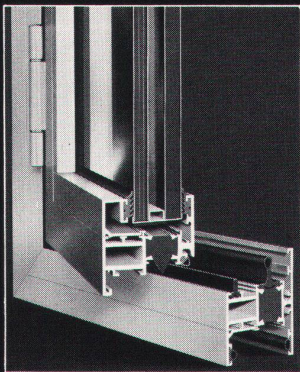

Download PDF: 17.11.2024

ETH-Bibliothek Zürich, E-Periodica, <https://www.e-periodica.ch>

LÄRM

kein Problem, dank dem
umweltfreundlichen vollisolierten
hädlich-Schalldämmfenster
 Modell ALSEC-HZ 65 · SD
 mit den maximalen Prüfergebnissen