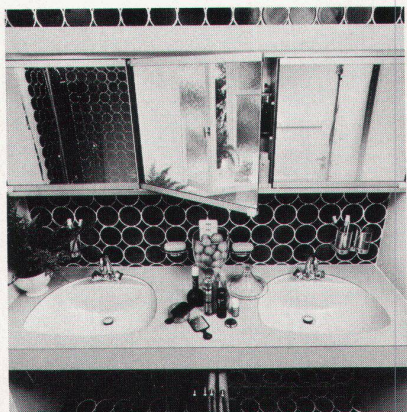

Scherentreppen aus Aluminium

3 Modelle aus korrosionsbeständigem Alu-Druckguss. Beziehbar in verschiedenen Breiten und Höhen. Mit oder ohne Handlauf, Lukenkasten und Obenöffner.

Modell Standard

Modell Atlas

Doppel-Lavabo und Spiegelschrank.

Wand-WC und Wand-Bidet.

Klappschrank für Schmutzwäsche.

Leselampe über der Wanne.

Bademischer.

„Meine Aufgabe für das neue Badezimmer? Familie F. brauchte einfach mehr Platz und mehr Bewegungsfreiheit.“