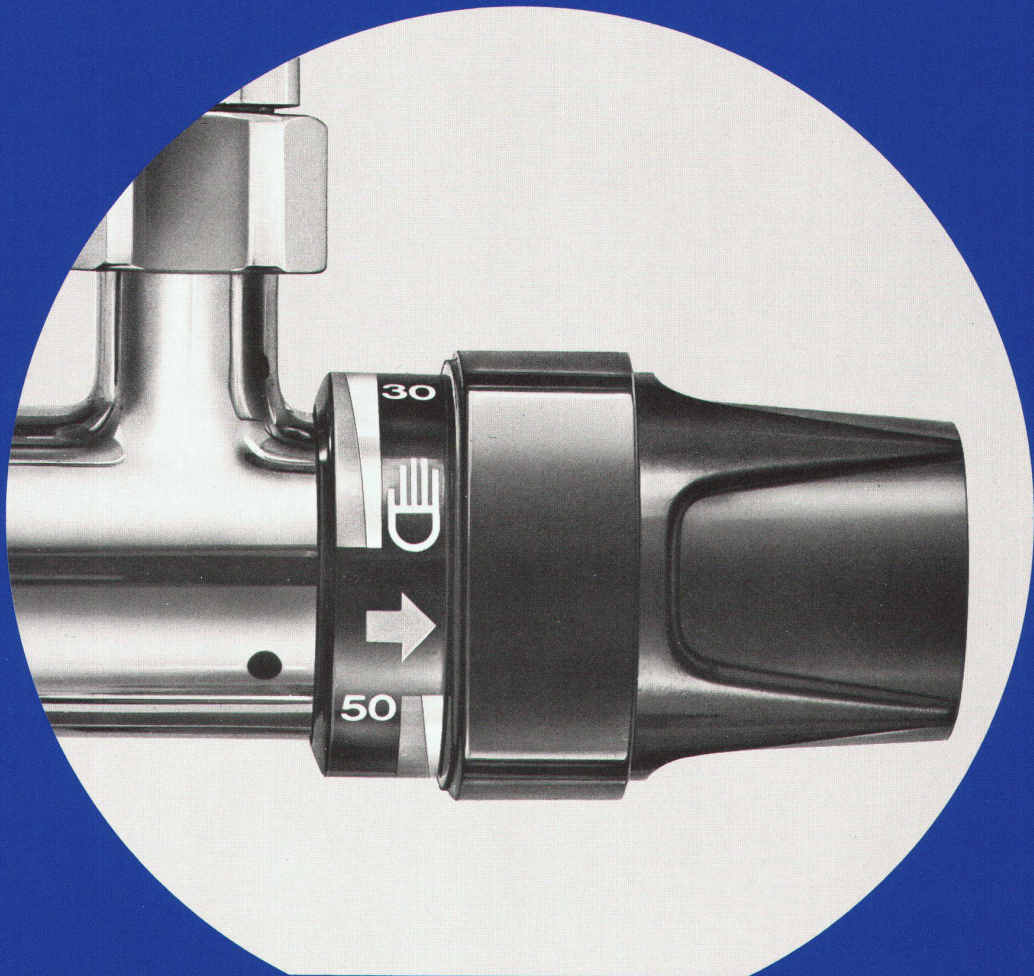

Wo hohe
und höchste Ansprüche
gestellt werden:

arwa-therm Mischautomaten – jetzt mit doppelter Sicherheit.

Spezielle Sicherheit war den arwa-therm Mischautomaten schon seit langem eigen: arwa-therm Batterien unterbrechen die Heisswasserzufuhr automatisch bei Ausfall des kalten Wassers.

Zur bewährten, einfachen Sicherheit aber kommt nun die neue, zusätzliche Sicherheit.

Der neue Sicherheitsanschlag im Temperaturgriff verhindert jegliches unbeabsichtigtes Einstellen von heissem Wasser. Verbrühungen sind ausgeschlossen. Nur wer die Automatik ganz bewusst auf heiss stellt, kann heisses Wasser fließen lassen.

Wünschen Sie weitere Informationen?
Wir stehen Ihnen jederzeit zur Verfügung.

arwa

Armaturenfabrik Wallisellen AG
Richtstrasse 2 8304 Wallisellen
Telefon 01 830 31 77
Telex 56376