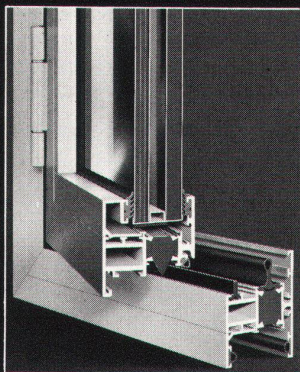

Verlangen
 Sie den
 ausführlichen
 Prospekt
 und techn.
 Beratung
 bei

 **hädrich ag**

Metallbau, HZ-Konstruktionen,
 Profildruckwerk

8047 Zürich, Freilagerstrasse 29
 Telefon 01-52 12 52

ASCO- Dachwohnraumfenster sind montagefreundlich