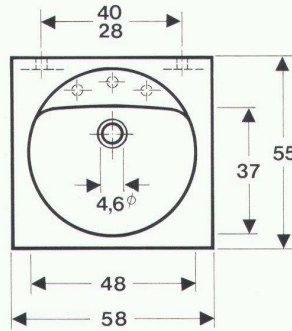

APOLLO

Grosszügig und aussergewöhnlich...

Apollo: ein ausgesprochenes Luxus-Set, geschaffen für Leute, die sich das Exklusive gerne etwas kosten lassen. Lavabo, Toilette und Bidet bilden eine harmonische Einheit. Sie sind alle gleich kühn im Design und besitzen überdies jene Vorzüge, die nur dem lichtfesten und pflegeleichten Sanitärporzellan eigen sind.

Das Luxus-Set Apollo ist lieferbar in den Normfarben moosgrün, bahamabeige, azurblau, kaspischgrün, azalee, kalaharigelb (curry), balibraun sowie in den Exklusivfarben miel, agave, mocca und malva.