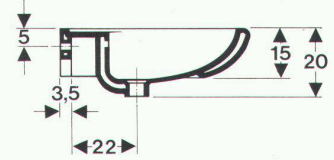

APOLLO

Grosszügig und aussergewöhnlich...

Apollo: ein ausgesprochenes Luxus-Set, geschaffen für Leute, die sich das Exklusive gerne etwas kosten lassen. Lavabo, Toilette und Bidet bilden eine harmonische Einheit. Sie sind alle gleich kühn im Design und besitzen überdies jene Vorzüge, die nur dem lichtfesten und pflegeleichten Sanitärporzellan eigen sind.

Das Luxus-Set Apollo ist lieferbar in den Normfarben moosgrün, bahamabeige, azurblau, kaspischgrün, azalee, kalaharigelb (curry), balibraun sowie in den Exklusivfarben miel, agave, mocca und malva.