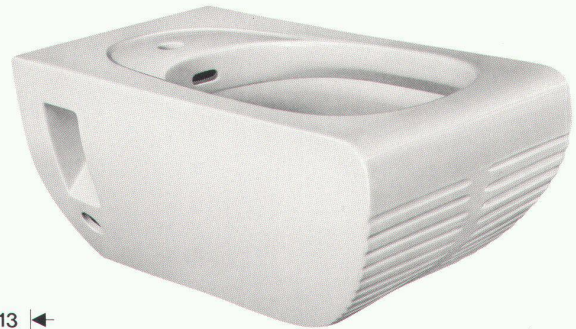

Download PDF: 13.10.2024

ETH-Bibliothek Zürich, E-Periodica, <https://www.e-periodica.ch>

APOLLO

Das keramische **Luxus-Set**
aus **Laufen**

Ein apartes Luxus-Set, modern
in der Form und einwandfrei in der Funktion.
Apollo ist für anspruchsvolle
private Badezimmer geeignet.
Das Bidet ist für Sitzränderwärmung konzipiert.
Apollo gibt es in allen Sanitärfarben.

Laufen

APOLLO

Grosszügig und aussergewöhnlich...

Apollo: ein ausgesprochenes Luxus-Set, geschaffen für Leute, die sich das Exklusive gerne etwas kosten lassen. Lavabo, Toilette und Bidet bilden eine harmonische Einheit. Sie sind alle gleich kühn im Design und besitzen überdies jene Vorzüge, die nur dem lichtfesten und pflegeleichten Sanitärporzellan eigen sind.

Das Luxus-Set Apollo ist lieferbar in den Normfarben moosgrün, bahamabeige, azurblau, kaspischgrün, azalee, kalaharigelb (curry), balibraun sowie in den Exklusivfarben miel, agave, mocca und malva.

Toiletten-Sitz und -Deckel werden von uns in anthrazit und in den entsprechenden Sanitärfarben mitgeliefert. Der Sitzrand des Bidets kann – je nach Wahl der Mischbatterie – erwärmt werden.