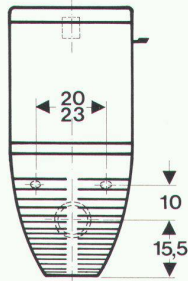

APOLLO

Grosszügig und aussergewöhnlich...

Apollo: ein ausgesprochenes Luxus-Set, geschaffen für Leute, die sich das Exklusive gerne etwas kosten lassen. Lavabo, Toilette und Bidet bilden eine harmonische Einheit. Sie sind alle gleich kühn im Design und besitzen überdies jene Vorzüge, die nur dem lichtfesten und pflegeleichten Sanitärporzellan eigen sind.

Das Luxus-Set Apollo ist lieferbar in den Normfarben moosgrün, bahamabeige, azurblau, kaspischgrün, azalee, kalaharigelb (curry), balibraun sowie in den Exklusivfarben miel, agave, mocca und malva.