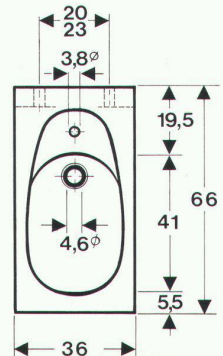

AG für Keramische Industrie 4242 Laufen
Tel. 061 891011, Telex 62976

Kera-Werke AG 4335 Laufenburg
Tel. 064 641227, Telex 68705