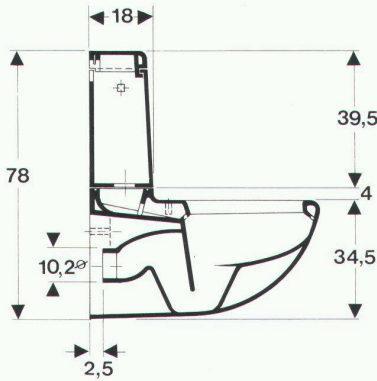

APOLLO

Grosszügig und aussergewöhnlich...

Apollo: ein ausgesprochenes Luxus-Set, geschaffen für Leute, die sich das Exklusive gerne etwas kosten lassen. Lavabo, Toilette und Bidet bilden eine harmonische Einheit. Sie sind alle gleich kühn im Design und besitzen überdies jene Vorzüge, die nur dem lichtfesten und pflegeleichten Sanitärporzellan eigen sind.

Das Luxus-Set Apollo ist lieferbar in den Normfarben moosgrün, bahamabeige, azurblau, kaspischgrün, azalee, kalaharigelb (curry), balibraun sowie in den Exklusivfarben miel, agave, mocca und malva.