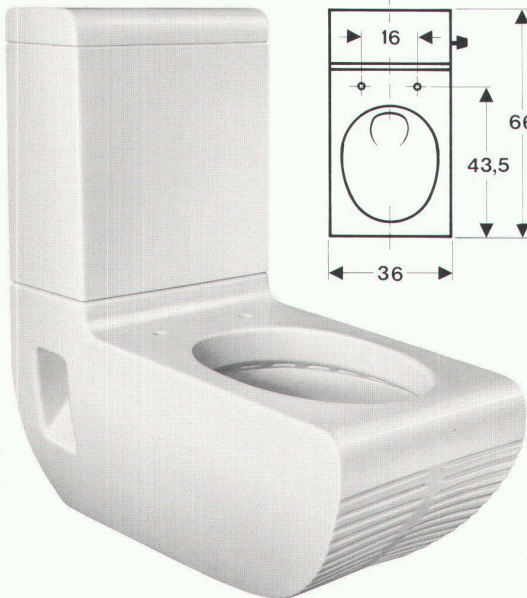

Toiletten-Sitz und -Deckel werden von uns in anthrazit und in den entsprechenden Sanitärfarben mitgeliefert. Der Sitzrand des Bidets kann – je nach Wahl der Mischbatterie – erwärmt werden.