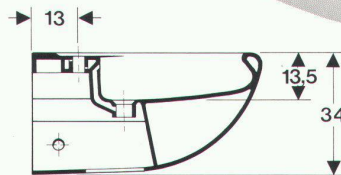

Toiletten-Sitz und -Deckel werden von uns in anthrazit und in den entsprechenden Sanitärfarben mitgeliefert. Der Sitzrand des Bidets kann – je nach Wahl der Mischbatterie – erwärmt werden.