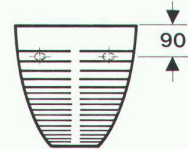

Das Luxus-Set Apollo ist lieferbar in den Normfarben moosgrün, bahamabeige, azurblau, kaspischgrün, azalee, kalaharigelb (curry), balibraun sowie in den Exklusivfarben miel, agave, mocca und malva.

Toiletten-Sitz und -Deckel werden von uns in anthrazit und in den entsprechenden Sanitärfarben mitgeliefert. Der Sitzrand des Bidets kann – je nach Wahl der Mischbatterie – erwärmt werden.