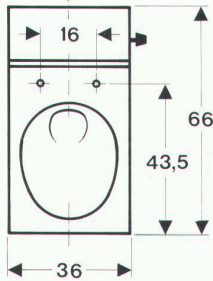

Toiletten-Sitz und -Deckel werden von uns in anthrazit und in den entsprechenden Sanitärfarben mitgeliefert. Der Sitzrand des Bidets kann – je nach Wahl der Mischbatterie – erwärmt werden.