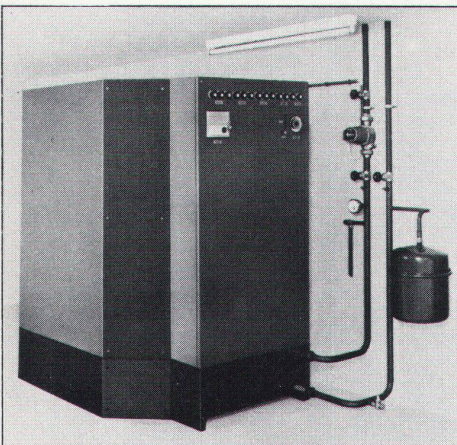

Les Décors Stylisés
1814 La Tour-de-Peilz
Grand-Rue 45
Tél. (021) 54 39 55

Elektro-Blockspeicher für Zentralheizungen

Feststoffspeicher – minimaler Platzbedarf – anschlussfertige Ortsmontage – problemloser Anschluss an jedes Heizsystem – witterungsabhängige Aufladung – Vorlauf-/Rücklauf-temperatur 90°/70° C immer gewährleistet – höchster Wirkungsgrad – risikolos – höchste Betriebssicherheit – kein Korrosionsrisiko – keine Vergrößerung des Expansionsgefäßes – günstige Leistungsstufen – geeignet für kleinere und grössere Anlagen.