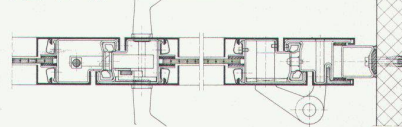

Brandschutz- Türabschlüsse

unter Verwendung
von speziell für
uns gefertigten

forster
Profilstahlrohren.

Modell HZ-R

HZ Konstruktionen sind für Metallbaufirmen in Lizenz erhältlich

HZ-R-I

HZ-R-II

HZ-R-III