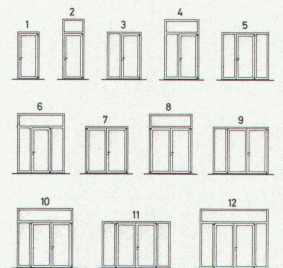

Grösse IA
121 x 107 x 76 mm
bis 4 x 10 mm²

Grösse 0
95 x 95 x 60 mm
bis 8 x 2,5 mm²

OSKAR WOERTZ BASEL

Fabrik elektrotechnischer Artikel CH-4002 Basel
Eulerstrasse 55 Telefon 061 23 45 30 Telex 63179

Aus unserem Fabrikationsprogramm

Brandschutz- Türabschlüsse

unter Verwendung
von speziell für
uns gefertigten

forster
Profilstahlrohren.

Modell HZ-R

HZ Konstruktionen sind für Metallbaufirmen in Lizenz erhältlich

HZ-R-I

HZ-R-II

HZ-R-III