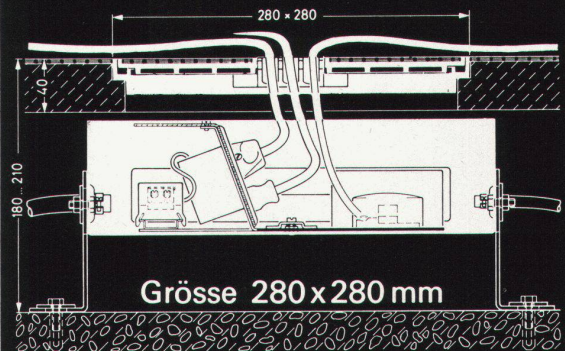

Grösse 280x280 mm

Rahmen in die Bodenplatte, Kasten auf dem darunter liegenden Boden auf höhenverstellbaren Füssen montiert
3 T+T Anschlussdosen
2x3 Steckdosen P+N+E 10 A 220 V

- ▶▶ Einführungsmulden für die Anschluss-Kabel
- ▶▶ Rahmen und Deckel aus Aluminiumguss
- ▶▶ mit Belags- bzw. Teppichschutzkante
- ▶▶ Deckel durch starke Dauermagnete gehalten
  - ▶▶ Deckel-Auflage aus Gummi,
  - ▶▶ daher keine Tritt-Geräusche

Verlangen Sie Unterlagen

OSKAR WOERTZ BASEL

Fabrik elektrotechnischer Artikel CH-4002 Basel
Eulerstrasse 55 Telefon 061 23 45 30 Telex 63179