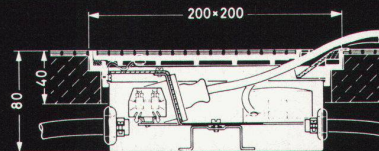

Name _____

Firma _____

Adresse _____

Anschlüsse für Doppelböden in 3 Ausführungen:

Grösse 200x200 mm

Rahmen und Kasten in die Bodenplatte montiert
2 Steckdosen P+N+E 10 A 220 V
2 T+T Anschlussdosen

Grösse 280x280 mm