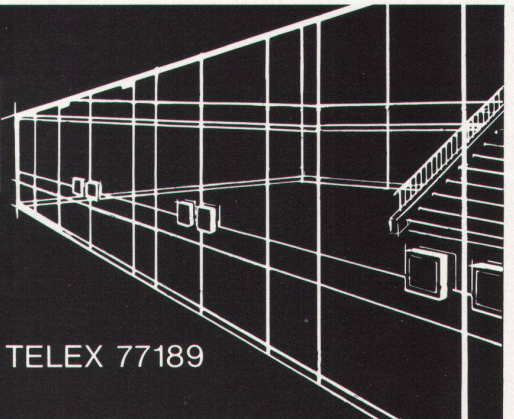

verblüffende Termine **BRÜLLMANN** GANZGLAS ANLAGEN

Aus einer Hand • Glashärtungs-Anlage • Montage-Gruppe
• Beschläge-Fabrikation • Funk-Service

JAKOB BRÜLLMANN SÖHNE AG 8280 KREUZLINGEN TELEX 77189
SONNENWIESENSTR.15 **TEL. 072 74 62 12** intern 29 od. 51