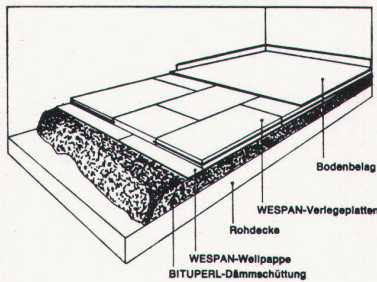

WE
SPAN

Verlegeplatten

Bituperl

Dämmschüttungen

WE-SPAN für Fussboden-Trockenkonstruktionen. Plattenmasse 187 x 65 cm, in allen Stärken von 10—40 mm, allseitig genietet mit Federn.

BITUPERL als Höhenausgleich bzw. Begradigung des vorhandenen Unterbodens von Null bis auf Höhen über 200 mm (kein Schiften), zugleich ausreichende Trittschall- und Wärmedämmung mit ein und demselben Material.

als technisch einwandfreie Einbettung und Ueberbrückung von auf der Decke liegenden Installationsleitungen.

als Dämmteppich mit planebener Oberfläche, stabil stand- und rutschfest. Fugenlose und ausgewogene Isolierung ohne Schall- und Kältebrücken.

Mit **BITUPERL** gehen Sie sicher, denn es ist absolut verrottungsfest und bietet Mikroben, Milben, Mäusen, Schimmelpilzen usw. keinen Nährboden.

auf Rohdecken