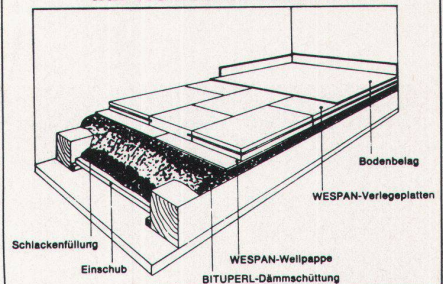

als technisch einwandfreie Einbettung und Ueberbrückung von auf der Decke liegenden Installationsleitungen.

als Dämmteppich mit planebener Oberfläche, stabil stand- und rutschfest. Fugenlose und ausgewogene Isolierung ohne Schall- und Kältebrücken.

Mit **BITUPERL** gehen Sie sicher, denn es ist absolut verrottungsfest und bietet Mikroben, Milben, Mäusen, Schimmelpilzen usw. keinen Nährboden.

auf Rohdecken

auf alten Dielenböden

auf Holzbalkendecken

Verlangen Sie Muster und Verarbeitungsrichtlinien.
Bezug bei Ihrem Fachhändler oder direkt bei: