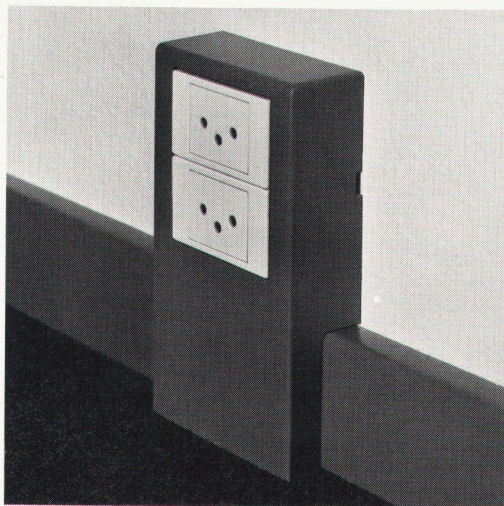

Combisol® – das System mit Zukunft

Combisol, das komplette Sockelleisten-Installationssystem für Starkstrom-, Schwachstrom- und Telephon-Installationen in Neubauten und bei Altbaurenovationen. Rationell, wirtschaftlich und kostensparend.

Combisol, für vorfabrizierte und konventionell erstellte Bauten.

Combisol, die Installation mit Woertz-Flachkabel und FLF-Apparaten.

Einfacher planen und schneller installieren mit Feller-Combisol.

Adolf Feller AG, 8810 Horgen, Telefon 01 / 725 65 65