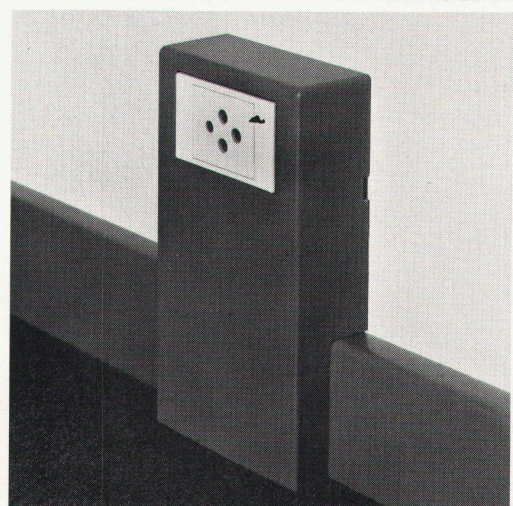

alutec ag

gartenstraße 7c
6331 oberhünenberg
telefon 042 36 65 17

Combisol-System
für alle Installationen

Apparateaufsätze
mit Starkstrom und
T+T-Apparaten

Combisol® – das System mit Zukunft

Combisol, das komplette Sockelleisten-Installationssystem für Starkstrom-, Schwachstrom- und Telephon-Installationen in Neubauten und bei Altbaurenovationen. Rationell, wirtschaftlich und kostensparend.