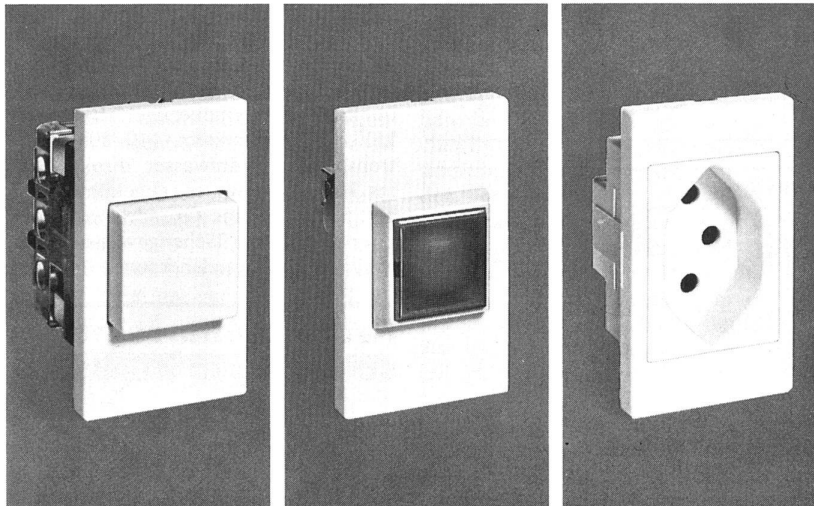

Druckschalter
Signallampe
Steckdose