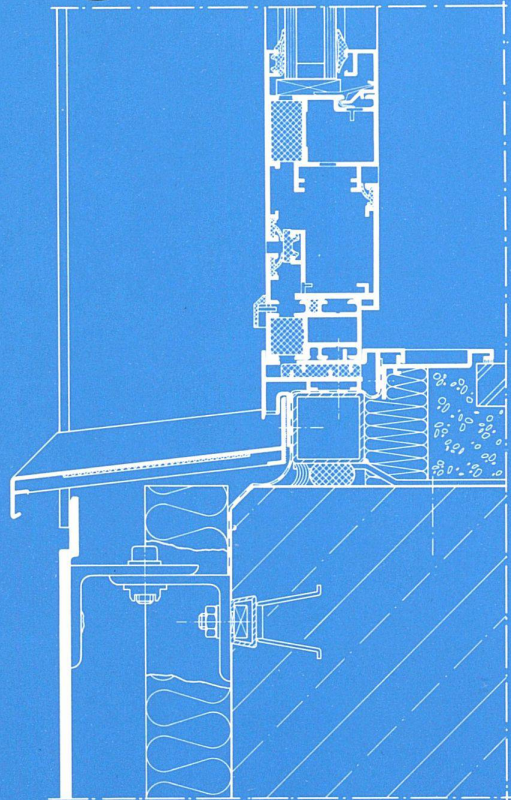

SCHÜCO

Partner des Architekten für große Aufgaben

OPD Datenzentrum, Hannover:
Ein Beispiel für eine Fassadengestaltung
mit der wärmedämmten Aluminium-
Konstruktion Allzweck 54 w und
Aluminium-Platten, farbbeschichtet.