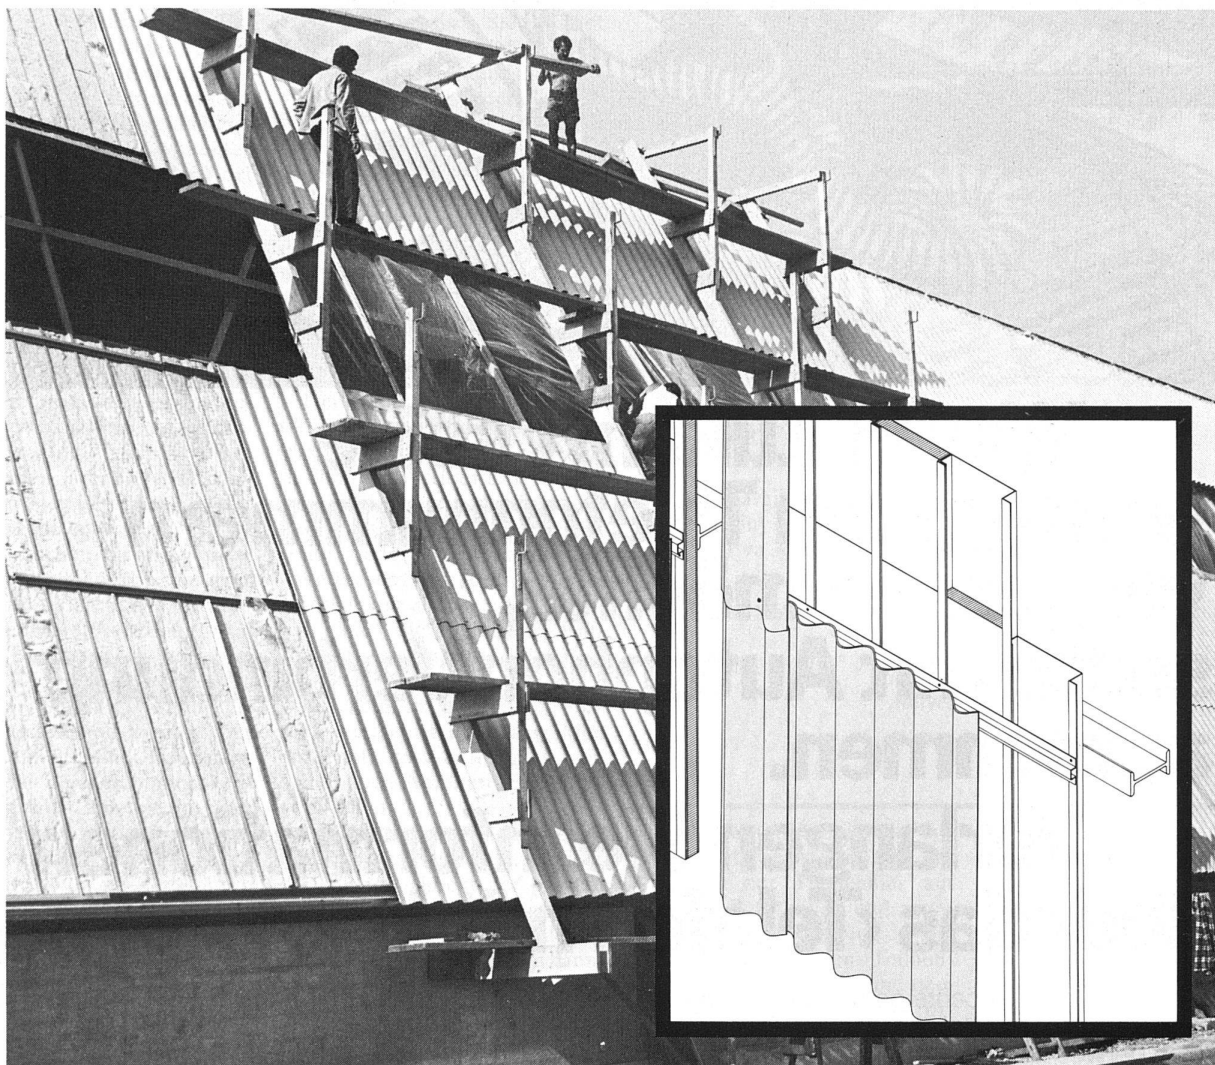

Alles in Einem

Nämlich die Wetterhaut, die Hinterlüftung, die Wärmedämmung und die Innenwandverkleidung.

Im Industriebau sind dank ihrer Wirtschaftlichkeit Wellplatten ONDANORM und neuerdings ONDACOLOR ein bevorzugtes Fassadenmaterial.

Die Eternit AG hat drei neue Fassadensysteme entwickelt, die durch ihre Einfachheit und besonders durch ihre Wirtschaftlichkeit überzeugen. Es handelt sich um hinterlüftete Fassaden.

Blechkassetten, horizontal oder vertikal angeordnet, werden bei den Systemen 210 und 220 direkt auf die Unterkonstruktion befestigt.

Sie dienen gleichermassen der Aufnahme von Isolationsmatten, als Befestigungsunterlage für die Fassadenplatten und als sichtbare Innenwandverkleidung.

Beim System 230 übernimmt die kleinteilige Platte ONDANORM 28 die Funktion der Innenwandverkleidung.

Wir sind an den folgenden Unterlagen interessiert

- ☐ Technische Information Systeme 210, 220, 230
- ☐ Lieferprogramm ONDANORM
- ☐ Farbmuster ONDACOLOR

Adresse

Eternit®

8867 Niederurnen
1530 Payerne

058 23 11 11
037 61 11 71

Wirtschaftlichkeit und Sicherheit dank technologischem Fortschritt