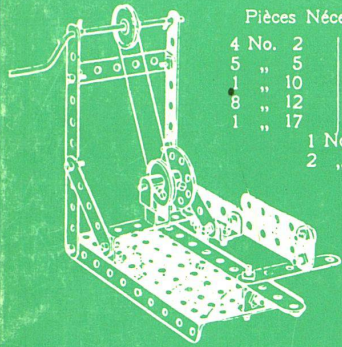

Download PDF: 31.12.2024

ETH-Bibliothek Zürich, E-Periodica, <https://www.e-periodica.ch>

Ces Modèles sont faits avec la boîte MECCANO No. 1.

Modèle No. 57 Scie à Métaux

Pièces Nécessaires :

4 No. 2	1 No. 19
5 " 5	2 " 22
1 " 10	1 " 24
8 " 12	2 " 35
1 " 17	23 " 37
	1 No. 52
	2 " 60

Fig. 57A.

Modèle No. 58 Chaise d'Apparat

Pièces Nécessaires :

4 No. 2
9 " 5
2 " 10
2 " 12
19 " 37
1 " 52

Modèle No. 59 Passerelle

Pièces Nécessaires :

2 No. 2
8 " 5
2 " 10
1 " 15A
1 " 19
1 " 22
1 " 22A
3 " 35
8 " 37
1 " 52
1 " 54