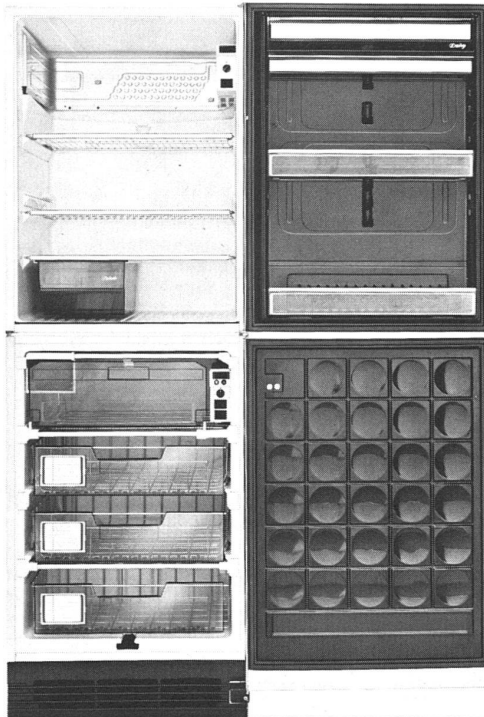

besonders leise

Durch kompakte Bauweise und zusätzliche Isolation konnte der Lärmpegel auf ca. 35 dBA gesenkt werden.

weniger Stromverbrauch

z.B. verbraucht der TR1242 im Kühlteil mit 205l Inhalt nur 0,85 kW und im Tiefgefrierabteil mit 145l nur 1,61 kW in 24 Stunden.

hoher Bedienungskomfort

Europe 80 Geräte bieten eine vielseitige, flexible Innenausstattung und bei den Tiefgefrierern ausziehbare Gitterkörbe, Kontrollampen mit Blinkautomat, Abtauhilfe und schönes Design.

Electrolux

Qualität, die sich herumspricht

Electrolux Küche + Klima AG
Badenerstrasse 587, 8048 Zürich
Telefon 01/52 2200

Aus unserem Fabrikationsprogramm

Brandschutz-Türabschlüsse

unter Verwendung von speziell für uns gefertigten

forster

Profilstahlrohren.

Modell HZ-R

HZ Konstruktionen sind für Metallbaufirmen in Lizenz erhältlich

HZ-R-I

HZ-R-II

HZ-R-III