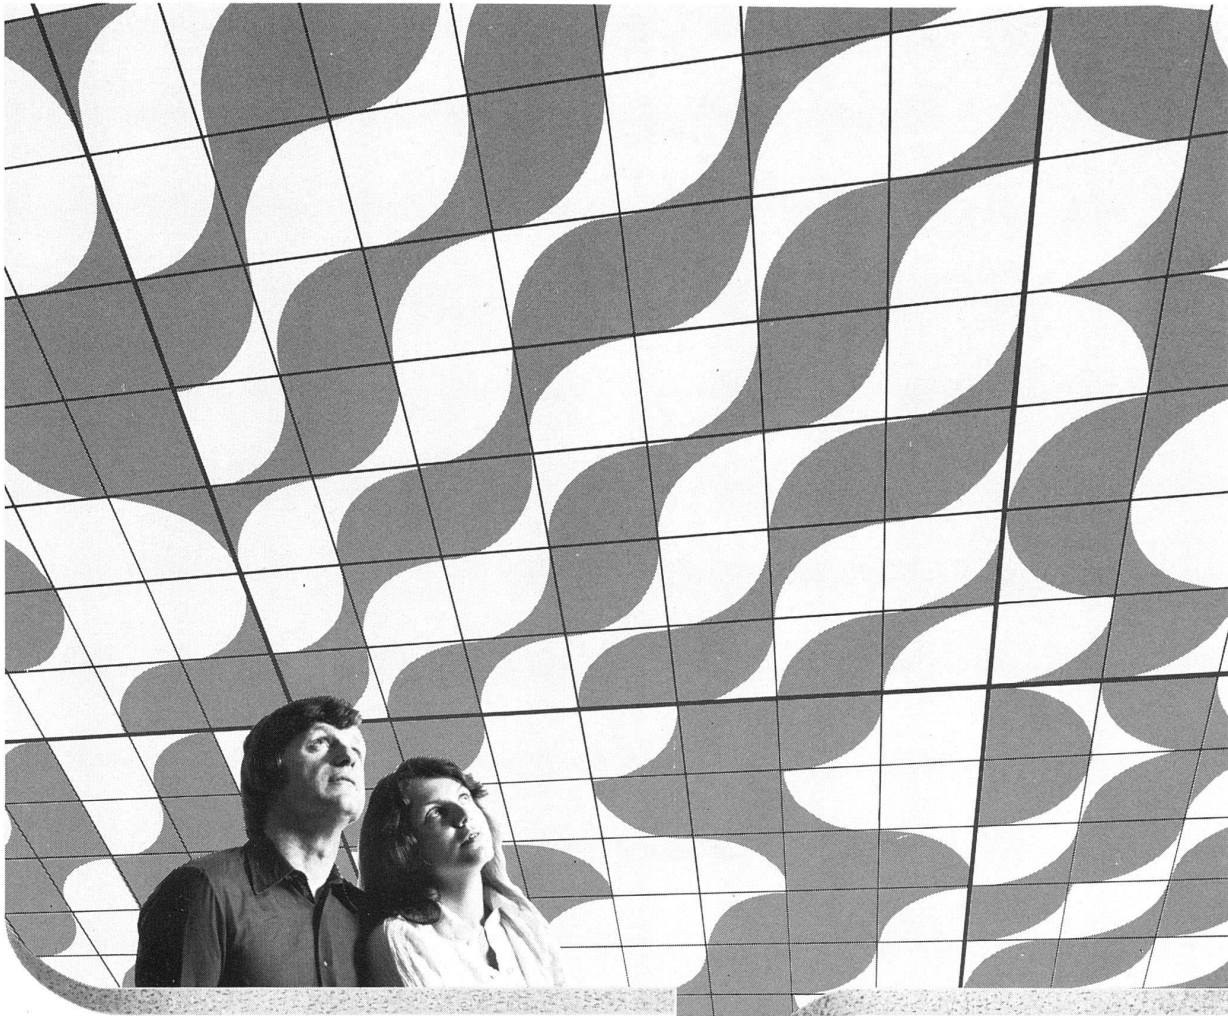

PAVAROC QUADRADIUS -Decken:

Bildschön und unbrennbar

Zum Hitzeschutz bringt PAVAROC jetzt dekorative Bilder an die Decke. In farbiger oder in weisser, geprägter Ausführung. Wie schon der Name »QUADRADIUS« sagt, sind Quadrat und Radius Basis des Systems. Die einzelnen PAVAROC-Deckenplatten aus unbrennbaren Mineralfasern bilden die quadratischen Formen und der Radius zeichnet die Formen der Farbe oder der Prägung.

Durch das Aneinanderfügen der Platten mit freier Richtungswahl der Quadradiusformen lassen sich unzählige Möglichkeiten ornament-

hafter Deckenbilder gestalten. In Schulhäusern und anderen öffentlichen Bauten. In Büros, Hotelhallen, Einkaufszentren usw. Insbesondere auch als Orientierungs- und Signalisationshilfe. PAVAROC QUADRADIUS-Deckenplatten werden mittels Metallabhängekonstruktion montiert und erfüllen so auch als Bauteil die strengen feuerpolizeilichen Bestimmungen nach Brandschutz. Und natürlich schlucken sie Knall und Schall. Und sie halten die Wärme im Raum und die Hitze fern.

Unser Prospekt sagt und zeigt Ihnen mehr über PAVAROC QUADRADIUS-Deckenplatten. Rufen Sie uns an.

PAVAROC QUADRADIUS
– die schönere Decke

pavaroc®
QUADRADIUS

Pavatex AG
Rigistrasse 8
6330 Cham
Tel. 042/36 55 68