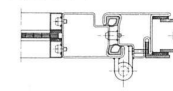

HZ Konstruktionen sind für Metallbauunternehmen in Lizenz erhältlich

HZ-R-I