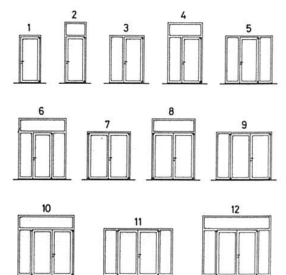

HZ Konstruktionen sind für Metallbauunternehmen in Lizenz erhältlich

HZ-R-III