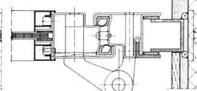

Tuchschnid aktuell Fenster- und Fassadenbau

1. Kurze Montagezeiten dank Vorfabrikation
   - Hoher Qualitätsstandard
   - Grosse Witterungs- und Formbeständigkeit
   - Gestaltungsmöglichkeit in Form und Farbe
   - Wirtschaftlichkeit
2. Das sind einige Vorzüge der Tuchschnid Metallfenster und Fassaden mit ihren vielfältigen Anwendungsmöglichkeiten.

Tuchschnid AG
Stahlbau-Metallbau
8500 Frauenfeld
Tel. 054 7 24 71

bKoch

«Ist es möglich, eine neue, narrensichere Betontreppe von Hand einzubauen?»

«Ja, mit einer Lamellen-, Spindel- oder Wendeltreppe von Naegeli-Norm!»

Naegeli-Norm, der Treppen- (An-, Um-, Neubau-) Spezialist.

Fordern Sie doch einfach unverbindlich unsere ausführlichen Unterlagen an.

naegeli-norm

NAEGELI-NORM AG BETON-ELEMENTE
8401 WINTERTHUR 052 36 14 64

Aus unserem Fabrikationsprogramm

Brandschutz-Türabschlüsse

unter Verwendung von speziell für uns gefertigten

forster

Profilstahlrohren.

HZ Konstruktionen sind für Metallbauunternehmen in Lizenz erhältlich

HZ-R-II

Metallbau
HZ Konstruktionen
Profilpresswerk

Gegründet
1877

hädrich ag

8047 Zürich
Freilagerstrasse 29
Telefon 01-52 12 52