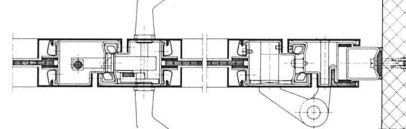

HZ Konstruktionen sind für Metallbauunternehmen in Lizenz erhältlich

HZ-R-III