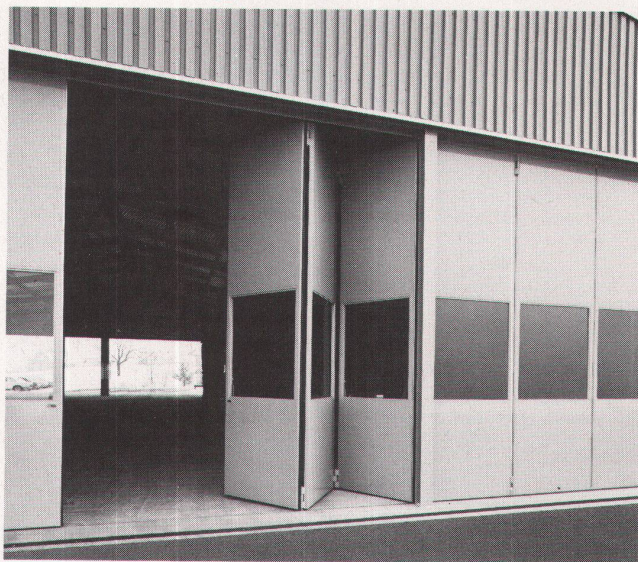

Qualität im modernen Design

Das sind Kennzeichen einer Qualität, die sich lohnt:
Die VGB-Beschläge aus Chromnickelstahl «18/8»
haben ausschliesslich den Patent-Drückerstift. Sie
sind stahlhart, stoss- und kratzfest und hygienisch –
sie stossen Keime ab.

Ihr Design ist so, wie es die moderne Architektur will.
Man wünscht sie sich in Krankenhäusern, Alters-
heimen, Verwaltungs- und Schulbauten, genauso wie
in modernen Villen und Einfamilienhäusern.

Verlangen Sie unsere ausführliche Dokumentation!
Lieferung durch den Fachhandel.
**Die gleiche Form gibt es, kunststoffbeschichtet,
in 8 verschiedenen Farben!**

Glutz
Glutz AG, Segetzstrasse 13
Telefon 065 215171 4500 Solothurn

Baltis und Rüegg BSR

Neubau? Oder Renovation? Geilinger-Falttore passen in jedem Fall.

Sie sind erprobt, robust und narrensicher und sie eignen sich für den Abschluss grosser und grösster Öffnungen in Fabrikationsräumen, Einstell- und Lagerhallen, Depots von Feuerwehren und Verkehrsbetrieben.

Geilinger-Falttore sind typisiert und lassen sich daher leicht an jede Situation anpassen: Flügelstärke je nach Torhöhe 50, 70 und 80 mm, Ausführung als Hand-, Einschleibe- und Flügel-Falttore.

Wartungsfreie Konstruktion: Alle Wälz- und Gleitlager sind mit Dauer-Selbstschmierung ausgerüstet.

Unsere elektromechanischen Antriebe und Steuerungsarten mit Torsicherung entsprechen den SUVA-Vorschriften.

GEILINGER

Ingenieur- und
Metallbau-Unternehmung

Geilinger AG
8401 Winterthur, PF 988
Tel. 052 84 61 61, Telex 76731

Basel, Bern, Bülach,
Elgg, Menziken, St. Gallen,
Winterthur, Yvonand