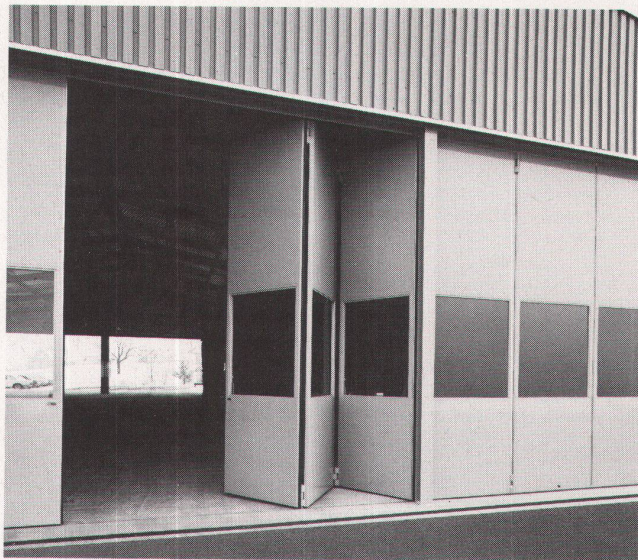

Qualität im modernen Design

Das sind Kennzeichen einer Qualität, die sich lohnt:
Die VGB-Beschläge aus Chromnickelstahl «18/8»
haben ausschliesslich den Patent-Drückerstift. Sie
sind stahlhart, stoss- und kratzfest und hygienisch –
sie stossen Keime ab.

Ihr Design ist so, wie es die moderne Architektur will.
Man wünscht sie sich in Krankenhäusern, Alters-
heimen, Verwaltungs- und Schulbauten, genauso wie
in modernen Villen und Einfamilienhäusern.

Verlangen Sie unsere ausführliche Dokumentation!
Lieferung durch den Fachhandel.
**Die gleiche Form gibt es, kunststoffbeschichtet,
in 8 verschiedenen Farben!**

Glutz
Glutz AG, Segetzstrasse 13
Telefon 065 215171 4500 Solothurn

Baltis und Rüegg BSR

Neubau? Oder Renovation? Geilinger-Falttore passen in jedem Fall.

Sie sind erprobt, robust und narrensicher und sie eignen sich für den Abschluss grosser und grösster Öffnungen in Fabrikationsräumen, Einstell- und Lagerhallen, Depots von Feuerwehren und Verkehrsbetrieben.

Geilinger-Falttore sind typisiert und lassen sich daher leicht an jede Situation anpassen: Flügelstärke je nach Torhöhe 50, 70 und 80 mm, Ausführung als Hand-, Einschiebe- und Flügel-Falttore.

Wartungsfreie Konstruktion: Alle Wälz- und Gleitlager sind mit Dauer-Selbstschmierung ausgerüstet.

Unsere elektromechanischen Antriebe und Steuerungsarten mit Torsicherung entsprechen den SUVA-Vorschriften.

GEILINGER

Ingenieur- und
Metallbau-Unternehmung

Geilinger AG
8401 Winterthur, PF 988
Tel. 052 84 61 61, Telex 76731

Basel, Bern, Bülach,
Elgg, Menziken, St. Gallen,
Winterthur, Yvonand