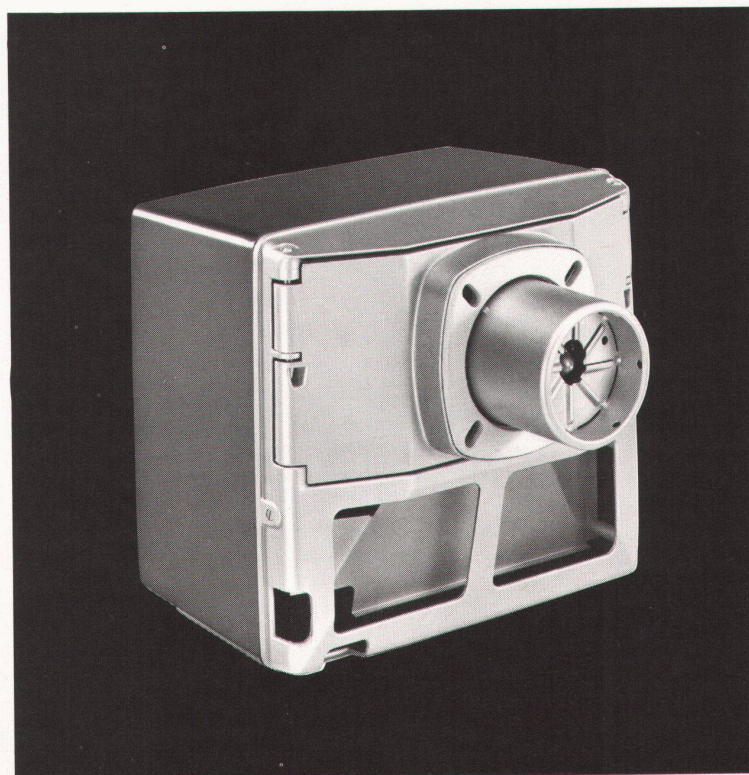

Die Öl- und Gasbrenner
mit dem
hohen Wirkungsgrad

– weishaupt –

z.B. die Typenreihe W...

Verkaufs- und Servicestellen:

Werksniederlassung Weishaupt AG

Glärnischstrasse 42
9500 Wil 073/23 44 40/41

Altstätten	071/75 39 15
Appenzell	071/87 31 85
Au	071/71 13 34
Domat/Ems	081/36 23 48
	36 34 34
Heerbrugg	071/72 47 87
Herisau	071/51 28 15
Hochdorf	041/88 28 80
Illanz	086/2 27 85
Langnau a.A.	01/713 23 11
Muri	057/8 22 59
Oberuzwil	073/51 48 55
Winterthur	052/25 20 96

Heizungs-Service Birseck AG

Birsigalstrasse 2
4153 Reinach 061/76 66 88

Lauwil	061/96 13 03
Muttenz	061/61 59 02
	061/61 30 54
Rheinfelden	061/87 38 32

Heizungs-Service AG

Eigermatte 34
3110 Münsingen 031/92 38 38

Adelboden	033/73 14 35
Biberist	065/32 40 39
Frutigen	033/71 38 76
Langenthal	063/22 49 55
Ostermundigen	031/51 20 64
Thun	033/36 82 41

Taxa S.A.

1606 Forel/Lavaux 021/97 17 77

Carouge GE	022/42 78 68
Chavannes	021/34 68 03
Lausanne	021/23 32 52
Puidoux	021/56 21 94
Ste-Croix	024/61 25 14
Vevey	021/51 55 02
Montreux	021/62 28 55
Villeneuve	021/60 27 77
Vouvry	025/81 18 37
Vuarrenge	021/81 62 42

Sesar S.A.

Via S. Gottardo 37
6943 Vezia 091/56 89 01
Locarno-Minusio 093/33 11 12

Weishaupt-Brenner werden über
den Fachhandel verkauft.

...für Ein- und Mehrfamilienhäuser. Sie verbrennen
den Brennstoff nahezu vollständig. Deshalb sind sie
wirtschaftlicher und umweltfreundlicher. Und ausser-
dem gehören sie zu den leisesten.

Weit über 1 Million allein dieses Brennertyps arbeiten
in aller Welt. Zuverlässig, ausdauernd und problemlos.

Weishaupt Öl- und Gasbrenner,
das Ergebnis sorgfältiger
Entwicklungsarbeit, für Wohnen,
Gewerbe, Industrie oder
Verfahrenstechnik:

Verlangen Sie unsere
Dokumentationsunterlagen
oder fragen Sie Ihre nächste
Verkaufs- und Servicestelle.