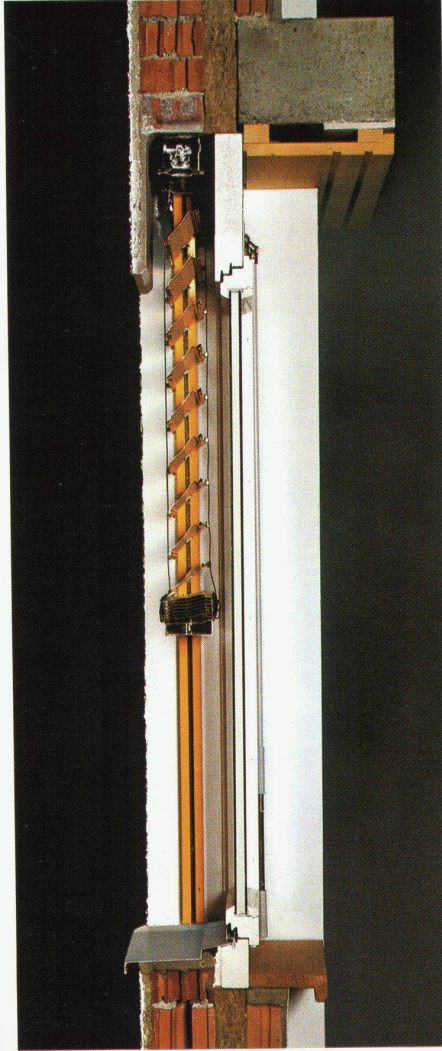

GRIESSER die Lösung Ihrer STOREN Probleme!

Griesser kennt die Anliegen von Architekten, Bauherren und Benützer. In den letzten Jahren hat Griesser Produkte entwickelt und auf den Markt gebracht, welche

- eine **ausgezeichnete Isolation** ermöglichen und einbaufreundlich sind, weil sie auf einfache Weise vor dem Fenster eingebaut werden können.
- unterhaltsarm, von langer Lebensdauer und deshalb **wirtschaftlich** sind.
- in der untersten Stellung automatisch verschliessen und dadurch dem steigenden Bedürfnis nach persönlicher **Sicherheit** entgegenkommen.

Leichtmetall-Faltrolladen ROLPAC®

Der Rolladen, der das Isolationsproblem löst, weil sich der schlecht isolierende Rolladenkasten erübrigt. Für Wohnbauten die wirtschaftlichste Lösung. Die erfolgreichste Neuheit auf dem Rolladensektor der letzten 20 Jahre!

Metallverbund-Raffstore GRI-NO-TEX®

Die neuartige Raffstore mit ähnlichen Funktionen wie die Ganzmetallstore, aber in leichter Ausführung. Erhöhte Stabilität und Lebensdauer durch Ersatz der textilen Verbindungselemente durch solche aus Metall. Die Store mit der grossen Leistung zum günstigen Preis.

Ganzmetallstore METALUNIC®

Die Mehrzweckstore, welche die Funktionen von Lamellenstoren und Rolladen vereint. Formvollendet und sturmfest. Die Store für höchste Ansprüche, die sich seit bald 10 Jahren bewährt hat.

Wichtigste Anwendungsbereiche

	ROLPAC®	GRI-NO-TEX®	METALUNIC®
Wohnhäuser	●	●	●
Schulen		●	●
Spitäler		●	●
Alters- und Pflegeheime	●	●	●
Geschäftshäuser		●	●
Verwaltungsgebäude		●	●
Industriebauten	●	●	●

Filialen und Vertretungen:

BASEL 061/30 10 30 ● BERN 031/25 28 55 ● CADENAZZO 092/62 23 38 ● CHUR 081/24 10 68 ● GENÈVE 022/43 95 77 ● KREUZLINGEN 072/72 50 56 ● LAUSANNE 021/26 18 40 ● LUZERN 041/22 72 42 ● NEUENBURG 038/25 96 12 ● NIEDERLENZ 064/51 51 71 ● OBERWIL BL 061/30 10 30 ● ST. GALLEN 071/25 68 65 ● SIEFFE VS 027/55 07 54 ● THUN 033/36 36 44 ● WINTERTHUR 052/25 60 21 ● ZÜRICH 01/24173 33

Bitte verlangen Sie unsere Dokumentation, ein unverbindliches Angebot, oder wenden Sie sich einfach an die nächste Filiale. Unsere Spezialisten werden Sie gerne beraten.

GRIESSER

GRIESSER AG 8355 AADORF
052 / 47 05 21