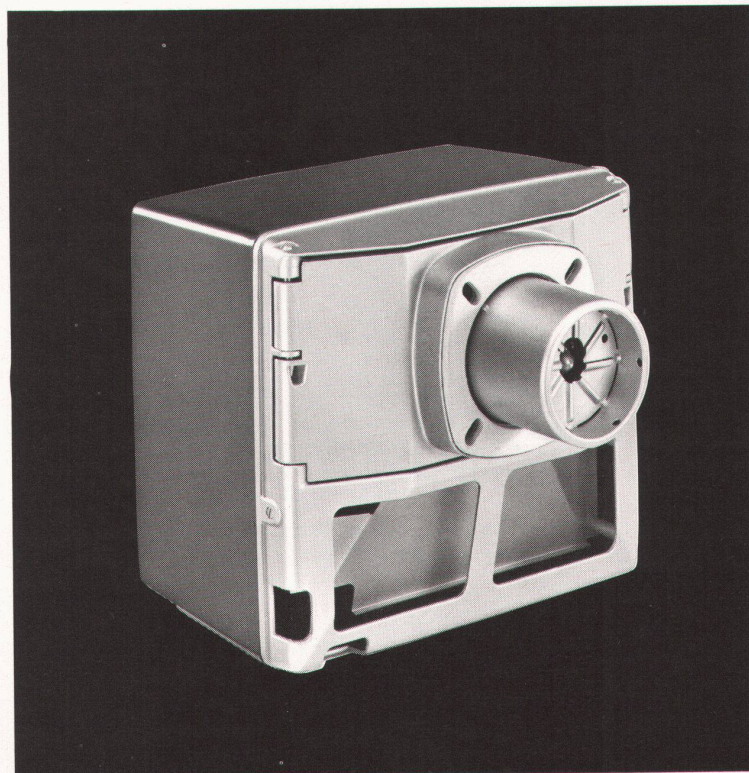

Die Öl- und Gasbrenner
mit dem
hohen Wirkungsgrad

— weishaupt —

z.B. die Typenreihe W...

Verkaufs- und Servicestellen:

Werksniederlassung Weishaupt AG

Glärnischstrasse 42
9500 Wil 073/23 44 40/41

Altstätten	071/75 39 15
Appenzell	071/87 31 85
Au	071/71 13 34
Domat/Ems	081/36 23 48
	36 34 34
Heerbrugg	071/72 47 87
Herisau	071/51 28 15
Hochdorf	041/88 28 80
Illanz	086/2 27 85
Langnau a.A.	01/713 23 11
Muri	057/8 22 59
Oberuzwil	073/51 48 55
Winterthur	052/25 20 96

Heizungs-Service Birseck AG

Birsigalstrasse 2
4153 Reinach 061/76 66 88

Lauwil	061/96 13 03
Muttenz	061/61 59 02
	061/61 30 54
Rheinfelden	061/87 38 32

Heizungs-Service AG

Eigermatte 34
3110 Münsingen 031/92 38 38

Adelboden	033/73 14 35
Biberist	065/32 40 39
Frutigen	033/71 38 76
Langenthal	063/22 49 55
Ostermundigen	031/51 20 64
Thun	033/36 82 41

Taxa S.A.

1606 Forel/Lavaux 021/97 17 77

Carouge GE	022/42 78 68
Chavannes	021/34 68 03
Lausanne	021/23 32 52
Puidoux	021/56 21 94
Ste-Croix	024/61 25 14
Vevey	021/51 55 02
Montreux	021/62 28 55
Villeneuve	021/60 27 77
Vouvry	025/81 18 37
Vuarrenge	021/81 62 42

Sesar S.A.

Via S. Gottardo 37
6943 Vezia 091/56 89 01
Locarno-Minusio 093/33 11 12

Weishaupt-Brenner werden über
den Fachhandel verkauft.

...für Ein- und Mehrfamilienhäuser. Sie verbrennen
den Brennstoff nahezu vollständig. Deshalb sind sie
wirtschaftlicher und umweltfreundlicher. Und ausser-
dem gehören sie zu den leisesten.

Weit über 1 Million allein dieses Brennertyps arbeiten
in aller Welt. Zuverlässig, ausdauernd und problemlos.

Weishaupt Öl- und Gasbrenner,
das Ergebnis sorgfältiger
Entwicklungsarbeit, für Wohnen,
Gewerbe, Industrie oder
Verfahrenstechnik:

Verlangen Sie unsere
Dokumentationsunterlagen
oder fragen Sie Ihre nächste
Verkaufs- und Servicestelle.