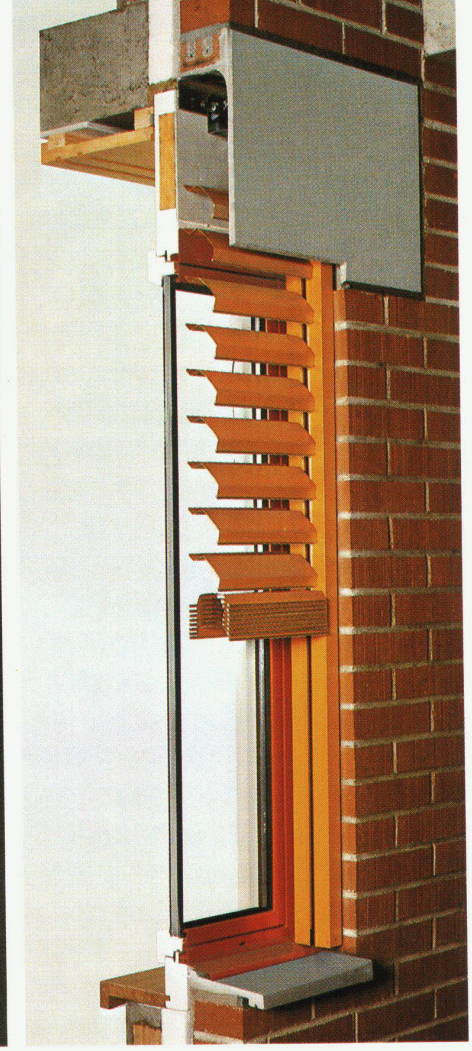

GRIESSER die Lösung Ihrer STOREN Probleme!

Griesser kennt die Anliegen von Architekten, Bauherren und Benützer. In den letzten Jahren hat Griesser Produkte entwickelt und auf den Markt gebracht, welche

- eine **ausgezeichnete Isolation** ermöglichen und einbaufreundlich sind, weil sie auf einfache Weise vor dem Fenster eingebaut werden können.
- unterhaltsarm, von langer Lebensdauer und deshalb **wirtschaftlich** sind.
- in der untersten Stellung automatisch verschliessen und dadurch dem steigenden Bedürfnis nach persönlicher **Sicherheit** entgegenkommen.

Leichtmetall-Faltrolladen ROLPAC®

Der Rolladen, der das Isolationsproblem löst, weil sich der schlecht isolierende Rolladenkasten erübrigt. Für Wohnbauten die wirtschaftlichste Lösung. Die erfolgreichste Neuheit auf dem Rolladensektor der letzten 20 Jahre!

Metallverbund-Raffstore GRI-NO-TEX®

Die neuartige Raffstore mit ähnlichen Funktionen wie die Ganzmetallstore, aber in leichter Ausführung. Erhöhte Stabilität und Lebensdauer durch Ersatz der textilen Verbindungselemente durch solche aus Metall. Die Store mit der grossen Leistung zum günstigen Preis.

Ganzmetallstore METALUNIC®

Die Mehrzweckstore, welche die Funktionen von Lamellenstoren und Rolladen vereint. Formvollendet und sturmfest. Die Store für höchste Ansprüche, die sich seit bald 10 Jahren bewährt hat.

Wichtigste Anwendungsbereiche

	ROLPAC®	GRI-NO-TEX®	METALUNIC®
Wohnhäuser	●	●	●
Schulen		●	●
Spitäler		●	●
Alters- und Pflegeheime	●	●	●
Geschäftshäuser		●	●
Verwaltungsgebäude		●	●
Industriebauten	●	●	●

Filialen und Vertretungen:

BASEL 061/30 10 30 ● BERN 031/25 28 55 ● CADENAZZO 092/62 23 38 ● CHUR 081/24 10 68 ● GENÈVE 022/43 95 77 ● KREUZLINGEN 072/72 50 56 ● LAUSANNE 021/26 18 40 ● LUZERN 041/22 72 42 ● NEUENBURG 038/25 96 12 ● NIEDERLENZ 064/51 51 71 ● OBERWIL BL 061/30 10 30 ● ST. GALLEN 071/25 68 65 ● SIEFFE VS 027/55 07 54 ● THUN 033/36 36 44 ● WINTERTHUR 052/25 60 21 ● ZÜRICH 01/24173 33

Bitte verlangen Sie unsere Dokumentation, ein unverbindliches Angebot, oder wenden Sie sich einfach an die nächste Filiale. Unsere Spezialisten werden Sie gerne beraten.

GRIESSER

GRIESSER AG 8355 AADORF
052 / 47 05 21