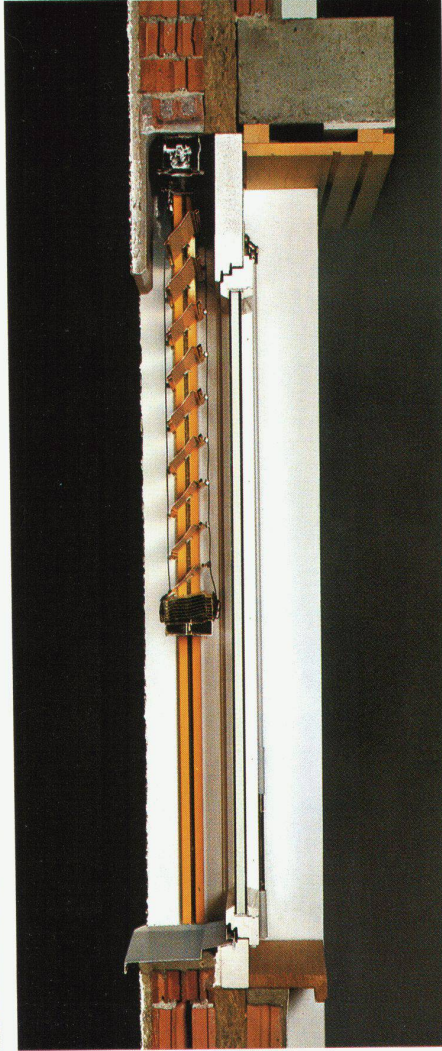

GRIESSER die Lösung Ihrer STOREN Probleme!

Griesser kennt die Anliegen von Architekten, Bauherren und Benützer. In den letzten Jahren hat Griesser Produkte entwickelt und auf den Markt gebracht, welche

- eine **ausgezeichnete Isolation** ermöglichen und einbaufreundlich sind, weil sie auf einfache Weise vor dem Fenster eingebaut werden können.
- unterhaltsarm, von langer Lebensdauer und deshalb **wirtschaftlich** sind.
- in der untersten Stellung automatisch verschliessen und dadurch dem steigenden Bedürfnis nach persönlicher **Sicherheit** entgegenkommen.

Leichtmetall-Faltrolladen ROLPAC®

Der Rolladen, der das Isolationsproblem löst, weil sich der schlecht isolierende Rolladenkasten erübrigt. Für Wohnbauten die wirtschaftlichste Lösung. Die erfolgreichste Neuheit auf dem Rolladensektor der letzten 20 Jahre!

Metallverbund-Raffstore GRI-NO-TEX®

Die neuartige Raffstore mit ähnlichen Funktionen wie die Ganzmetallstore, aber in leichter Ausführung. Erhöhte Stabilität und Lebensdauer durch Ersatz der textilen Verbindungselemente durch solche aus Metall. Die Store mit der grossen Leistung zum günstigen Preis.

Ganzmetallstore METALUNIC®

Die Mehrzweckstore, welche die Funktionen von Lamellenstoren und Rolladen vereint. Formvollendet und sturmfest. Die Store für höchste Ansprüche, die sich seit bald 10 Jahren bewährt hat.

Wichtigste Anwendungsbereiche

	ROLPAC®	GRI-NO-TEX®	METALUNIC®
Wohnhäuser	●	●	●
Schulen		●	●
Spitäler		●	●
Alters- und Pflegeheime	●	●	●
Geschäftshäuser		●	●
Verwaltungsgebäude		●	●
Industriebauten	●	●	●

Filialen und Vertretungen:

BASEL 061/30 10 30 ● BERN 031/25 28 55 ● CADENAZZO 092/62 23 38 ● CHUR 081/24 10 68 ● GENÈVE 022/43 95 77 ● KREUZLINGEN 072/72 50 56 ● LAUSANNE 021/26 18 40 ● LUZERN 041/22 72 42 ● NEUENBURG 038/25 96 12 ● NIEDERLENZ 064/51 51 71 ● OBERWIL BL 061/30 10 30 ● ST. GALLEN 071/25 68 65 ● SIEPPE VS 027/55 07 54 ● THUN 033/36 36 44 ● WINTERTHUR 052/25 60 21 ● ZÜRICH 01/24173 33

Bitte verlangen Sie unsere Dokumentation, ein unverbindliches Angebot, oder wenden Sie sich einfach an die nächste Filiale. Unsere Spezialisten werden Sie gerne beraten.

GRIESSER

GRIESSER AG 8355 AADORF
052 / 47 05 21