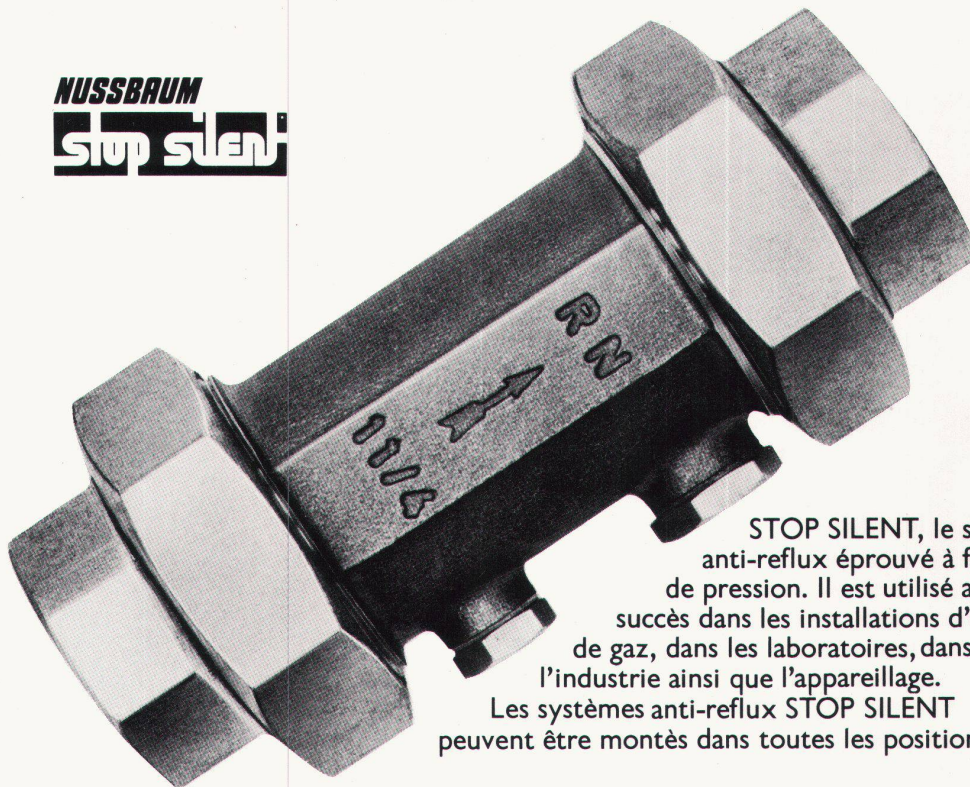

Des décennies de succès dans la fabrication de robinetterie sanitaire - voilà la meilleure preuve d'efficacité.

NUSSBAUM fabrique depuis 75 ans de la robinetterie sanitaire pour réduire la pression, régler le débit, arrêter et distribuer de l'eau. Par exemple:

NUSSBAUM
stop silent

STOP SILENT, le système anti-reflux éprouvé à faible perte de pression. Il est utilisé avec grand succès dans les installations d'eau et de gaz, dans les laboratoires, dans l'industrie ainsi que l'appareillage. Les systèmes anti-reflux STOP SILENT peuvent être montés dans toutes les positions.

Pour tous vos problèmes de robinetterie, consultez NUSSBAUM!

NUSSBAUM

R. Nussbaum SA
Fonderie et robinetterie

4600 Olten I
Martin-Disteli-Strasse 26
Téléphone 062/21 33 33

8045 Zurich
Eichstrasse 23
Téléphone 01/35 33 93

4005 Bâle
Hammerstrasse 174
Téléphone 061/32 96 06

1000 Lausanne 7
12, chemin des Avelines
Téléphone 021/36 61 47

WHEELER CLIN

Coupon

A adresser à:
R. NUSSBAUM SA, Robinetterie
Martin-Disteli-Strasse 26, 4600 Olten

1. ☐ Veuillez nous remettre votre documentation sur le système anti-reflux **stop silent** WA
2. ☐ Nous désirons recevoir la visite de votre représentant sans engagement de notre part

Maison: _____

Adresse: _____

Personne compétente: _____

Date: _____

Signature: _____