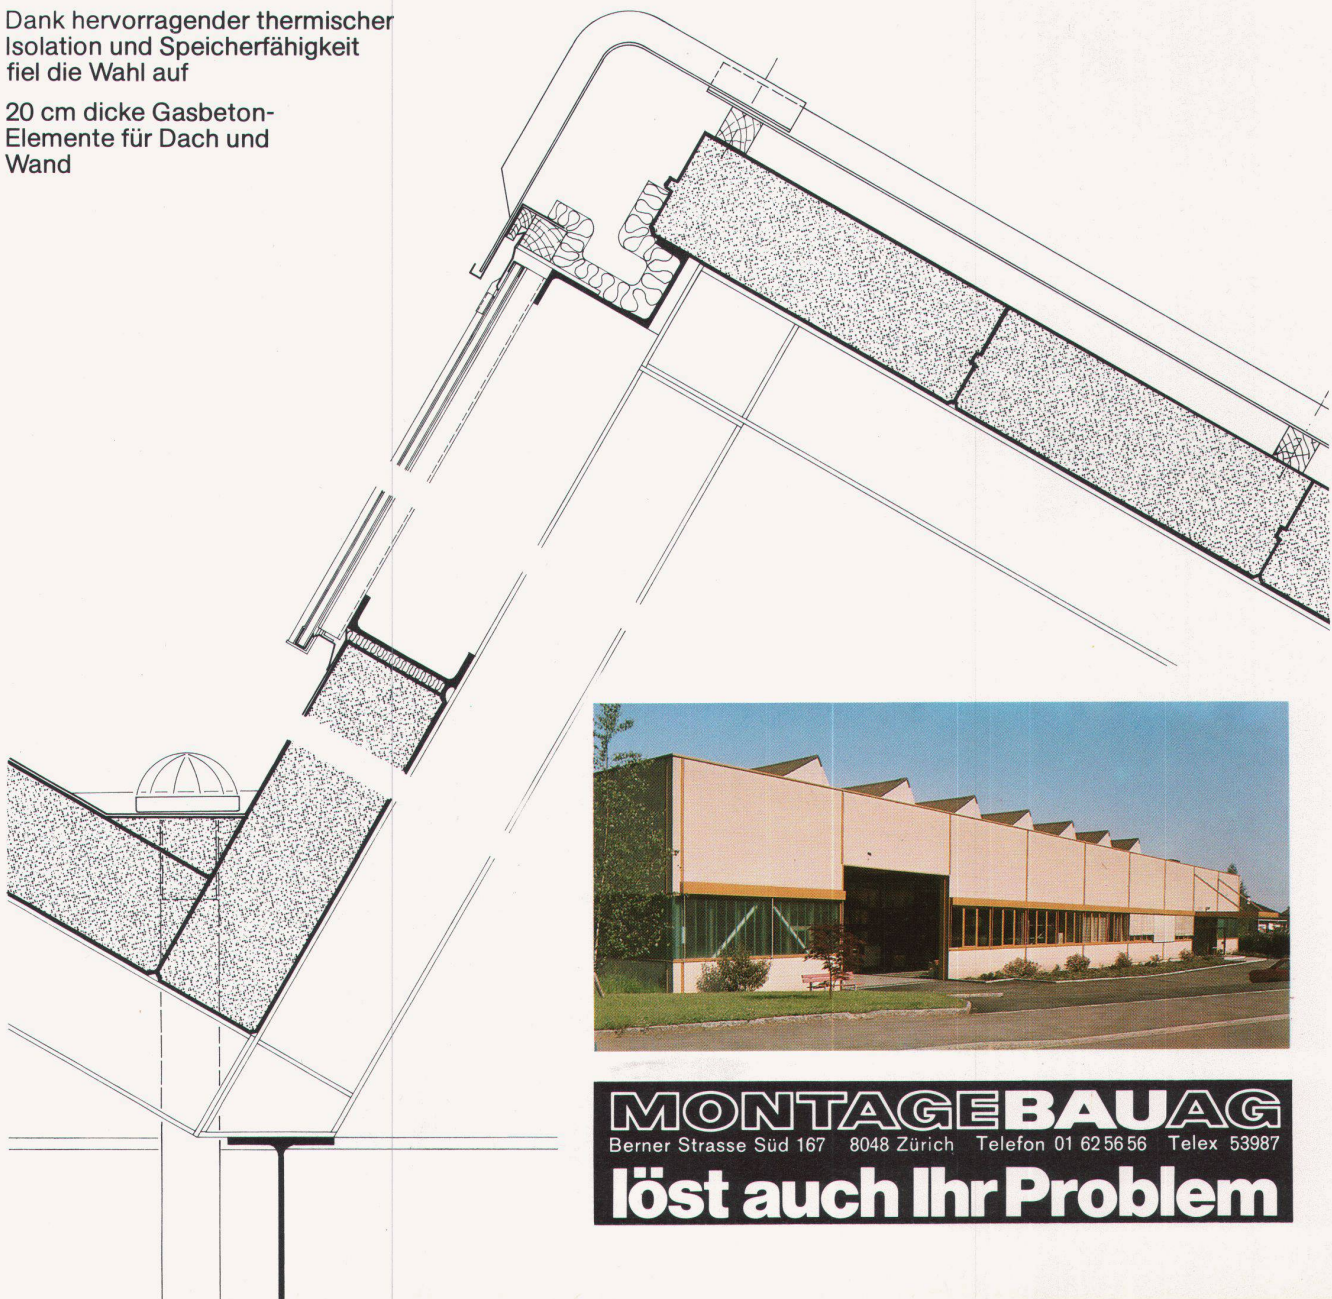

Glutz
Glutz AG, Segetzstrasse 13
Telefon 065 215171 4500 Solothurn

MONTAGEBAUAG

In der Praxis:

Neubau der Swagelok AG in Lachen

Dank hervorragender thermischer
Isolation und Speicherfähigkeit
fiel die Wahl auf

20 cm dicke Gasbeton-
Elemente für Dach und
Wand

MONTAGEBAUAG

Berner Strasse Süd 167 8048 Zürich Telefon 01 62 56 56 Telex 53987

löst auch Ihr Problem

Wer täglich am Zeichen-
tisch steht oder am
Reissbrett sitzt, braucht
Zeicheninstrumente, auf
die er sich verlassen kann: