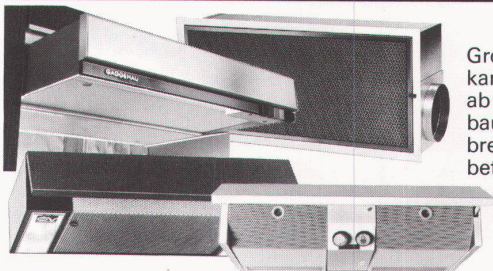

ELCO

ELCO Oel- + Gasfeuerungen AG
Schwimmbäder, Saunas
Weichwasser-Automaten
Thurgauerstrasse 23, 01 3124000
8050 Zürich

„Betrifft: Fernbetriebszentrum 3,
Zürich-Herdern.“

... und im Haus
Wand- und Deckenverkleidungen (auch in Echt-Eichefournier),
Fenstersimse, Handläufe, Fussleisten

Werzalit

• Verlangen Sie Unterlagen!
Werzalit Verkaufs AG, 8370 Sirmach
Tel. 073/26 37 66

•
Name _____
Strasse _____
PLZ Ort _____

Risch Lufttechnik für Küchenabzugshauben.

Grosse Auswahl der bekanntesten Fabrikate, ab Lager. Wand- und Einbauhauben, alle Normbreiten. Abluft- oder Umluftbetrieb. Deckenhauben mit und ohne Beleuchtung. Alle Zubehöre.