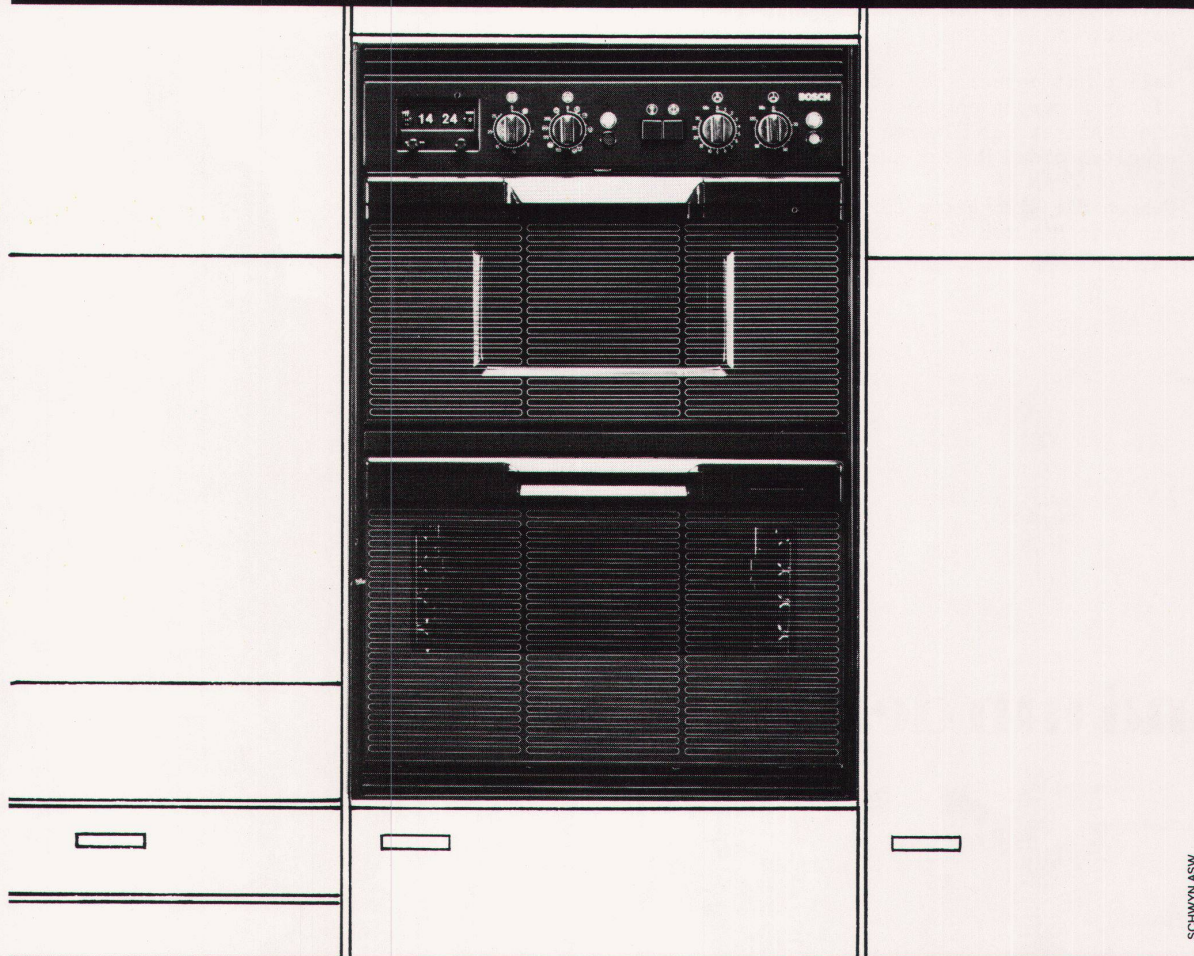

SCHWYN ASW

Zwei Geräte in einem! Oben ein Mikrowellengerät, darunter ein Breitraum-Heissluft-Backofen. Beide sind im gleichen Gehäuse untergebracht. Beide besitzen eine gemeinsame Bedienungsblende.

Das neue Koch-Center lässt sich in eine 60 cm breite, 88 cm hohe und 57 cm tiefe Norm-Nische einbauen. Es ist ein perfektes Einbaugerät, das ab sofort in jede neue und fortschrittliche Küche gehört.