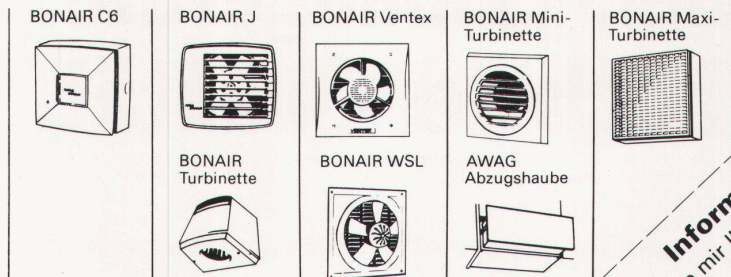

AWAG, A. Widmer AG,
Sihlfeldstr. 10, 8036 Zürich, Tel. 01-33 99 30

30 Jahre Erfahrung in Ventilatoren
für Industrie und Gewerbe.

Informations-BON
Bitte senden Sie mir Ihre 20seitige Gratis-Broschüre.
Name: _____
Adresse: _____

Einsenden an:
AWAG, Postfach,
8036 Zürich