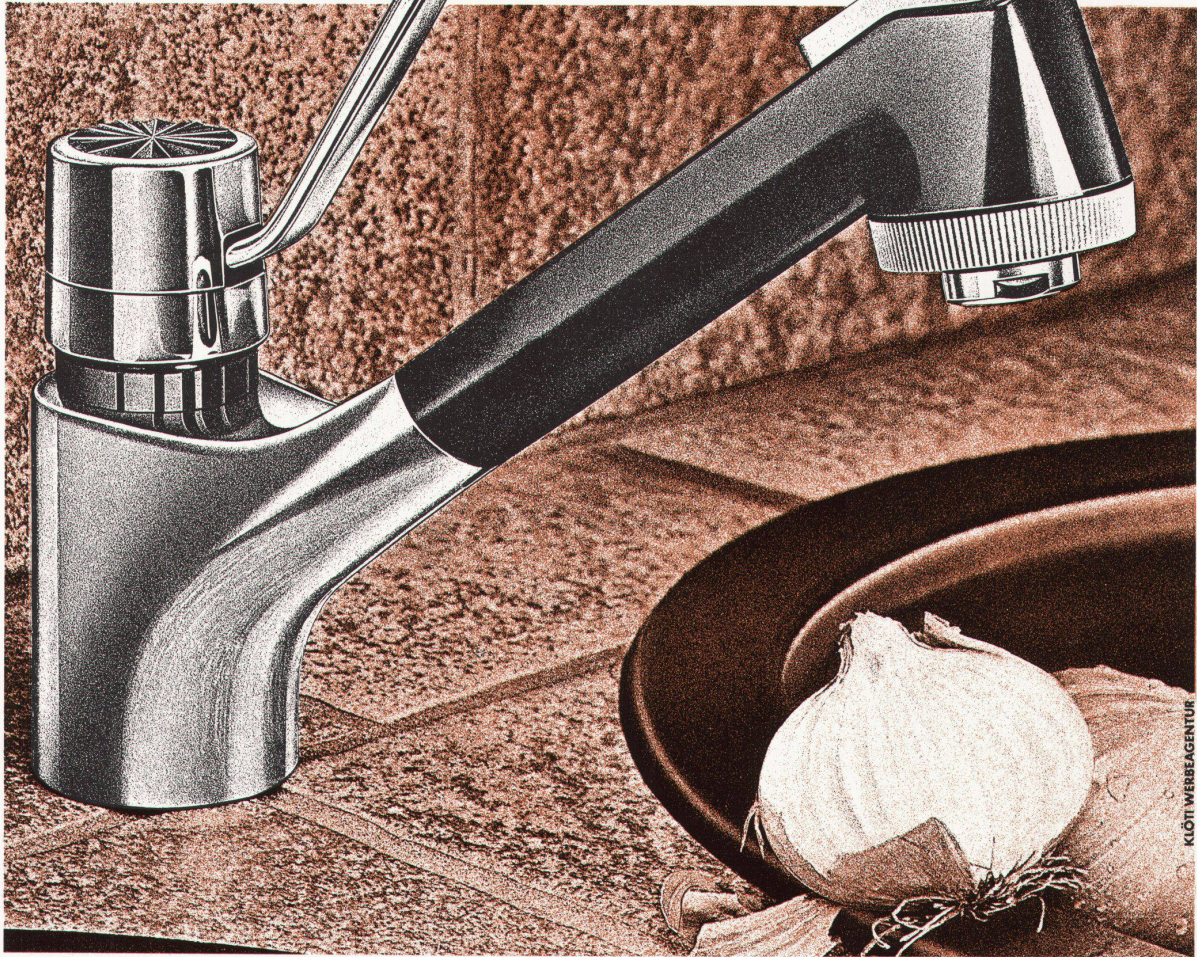

● Dass unser Geschirrspüler Lady qualitativ Spitze ist, wie alle Einbaugeräte von Siemens, das möchten wir hier nur noch am Rande erwähnen, damit wir gleich zur Hauptsache kommen können:
Nämlich, dass Siemens diesen Geschirrspüler jetzt für jede Einbauküche integrierbar liefert.
Mit einer Tür direkt aus der jeweiligen Küchen-Serienanfertigung verkleidet, macht sich unsere Lady bis auf die Bedienungsblende unsichtbar. Zugunsten einer Traumküche mit vollkommen einheitlicher Optik, vollkommener Flächenbündigkeit. Keine Dekorplatten mehr, keine Dekorrahmen mehr, keine Sockelanpassung in der Höhe, keine Sonderanfertigung mehr. Und bei der super-einfachen Montage werden auch noch rund 50% Arbeitszeit gespart.
Was braucht der nette Architekt, dem perfektes Styling am Herzen liegt, jetzt noch? Natürlich eine ausführliche Dokumentation über diesen neuen Beitrag von Siemens zum Thema Traumküche. (Wir freuen uns auf Ihr Interesse – und Ihren Coupon.)

**Siemens.
Damit es eine Traumküche wird –
und bleibt.**

Sehr wohl gibt es sie!

Der integrierbare Geschirrspüler interessiert mich.
Bitte schicken Sie mir alle Informationen.

Name: _____

Firma: _____

PLZ, Ort: _____

Strasse: _____

Bitte ausschneiden und abschicken an:
Siemens-Albis AG, Abt. Haushaltgeräte
8953 Dietikon/Fahrweid

Einhebel-Küchenmischer mit Zugbrause, der Ihnen freie Hand lässt

Das EGRO Modell No. 10444 ist speziell für Einhandbedienung entwickelt worden. Das ist eine grosse Erleichterung für die Arbeit in der Küche. Mit einem einzigen Griff kommt man rasch zu heiss und zu lau sowie zu kalt und zu warm, zu viel oder zu wenig Wasser. Die gewählte Mischung der Wassermenge bleibt unverändert.