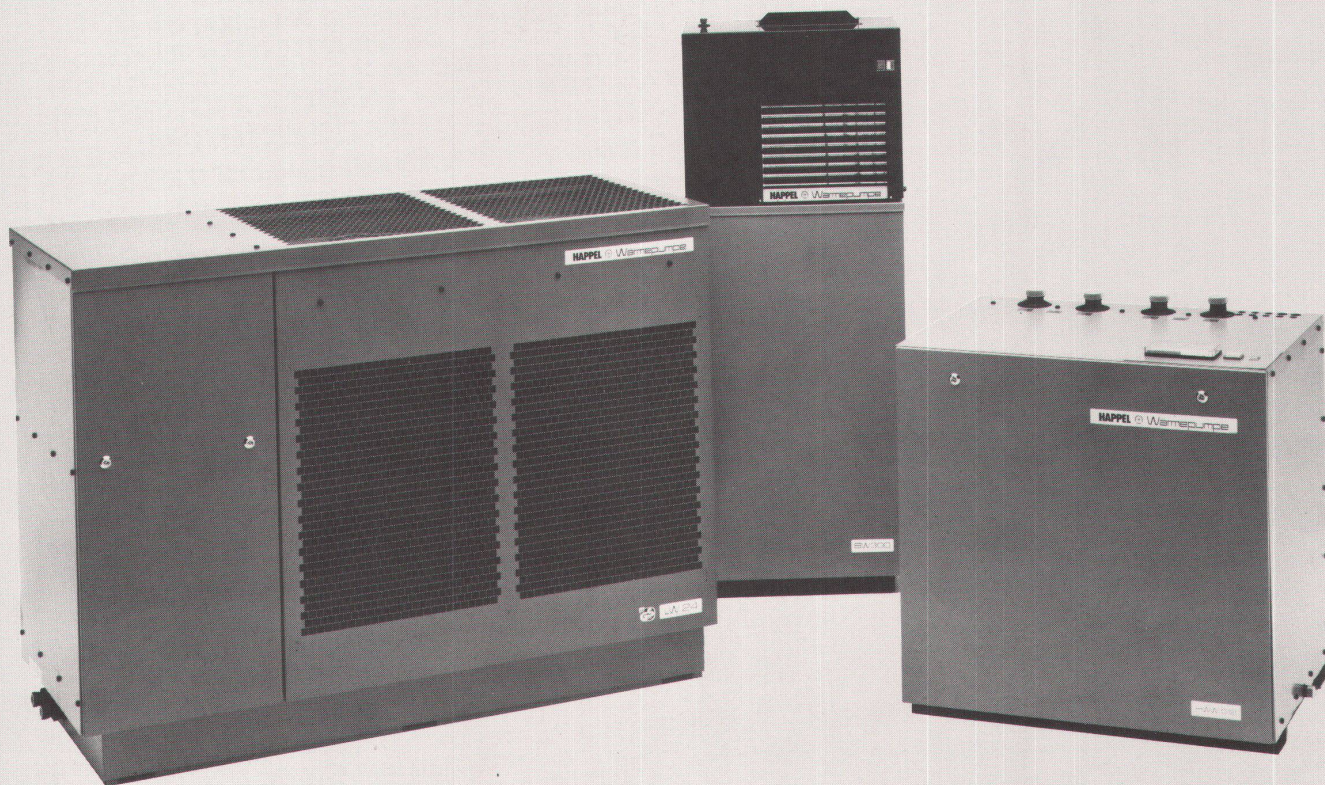

HAPPEL-Wärmepumpen.

Bei uns finden Sie genau die Wärmepumpe, die Ihr Kunde braucht.

Für die unterschiedlichen Probleme Ihrer Kunden hat HAPPEL immer die richtige Lösung. Zum Beispiel die bivalente Wärmepumpe LW, die einfach an die vorhandene Ölheizung angeschlossen wird und jedes Jahr über 70 % Heizöl spart. Oder die kleine Brauchwasser-Wärmepumpe BW, die dafür sorgt, daß Ihre Kunden auch im Sommer, bei ausgeschalteter Heizung, warmes Wasser haben.

Die Wärmepumpe HWW nutzt Grundwasser, Erdreich oder sie entzieht dem Energiedach die Wärme.

Geprüfte Sicherheit. Schon seit 1971 baut HAPPEL Wärmepumpen in Serie. Daher hat HAPPEL besonders große Erfahrung in der Herstellung und Anwendung. Das GS-Zeichen (Geprüfte Sicherheit) dokumentiert das nach

außen. Kurze Installationszeit und geringer Wartungsaufwand sichern Ihnen auf Dauer zufriedene Kunden.

Prompte Lieferung. HAPPEL hat seine Fertigungskapazitäten weiter ausgebaut. So können Sie sicher sein, daß HAPPEL kurzfristig liefern kann.

Umfassende Beratung. HAPPEL unterstützt seine Partner durch Schulungen und Informationsveranstaltungen. So können Sie Ihre Kunden umfassend beraten und überzeugen. Dabei helfen Ihnen die breit angelegte Publikumswerbung, eigene HAPPEL-Ausstellungen und informative Poster, Prospekte und Kataloge.

Wir können Sie auch bei größeren Wärmepumpen beraten. **HAPPEL – Wir machen mehr aus Energie.**

Alles über HAPPEL-Technik und Beratung

Bitte ankreuzen. Nur vollständig ausgefüllte Coupons können bearbeitet werden.

1. ☐ Ich erwarte Ihren Außendienstmitarbeiter.
   ☐ Schicken Sie mir erst einmal genaue Informationen.

Name _____

Firma _____

Straße _____

PLZ/Ort _____

☐ Ingenieurbüro ☐ Bauherr ☐ Architekt

HAPPEL – Bereich der Stäfa Ventilator AG,
Postfach, CH-8712 Stäfa/Schweiz,
Telefon 01-9 28 21 11,
Telex 87 5568 SVAG

LIFE 11-7/80

HAPPEL
ENERGIESPARTECHNIK