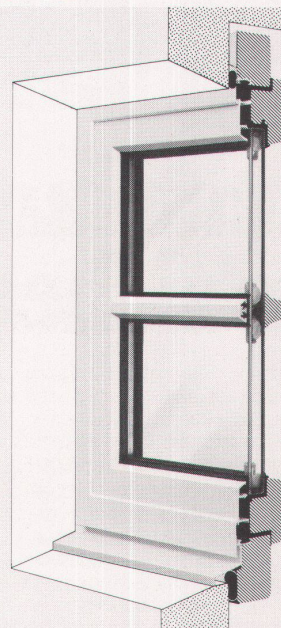

Geilinger-Holz/Metall-Fenster* halten dicht. Immer. Und überall.

Denn unser System entspricht den neuesten bauphysikalischen Erkenntnissen und Erfahrungen. Die Isolier-Trockenverglasung wird in Neoprenprofilen verlegt, mit entspannter Verglasungszone und dampfdichten Fugen.

A-Wert und Schlagregensicherheit gemäss Normen SZFF/EMPA. Je nach Glas-Typ Schalldämmwerte bis $l_a = 40$ dB.

Geilinger Holz/Metall-Fenster TV74 sind vielseitig kombinierbar, erfüllen die Wünsche der Bewohner und befriedigen höchste gestalterische Ansprüche des Architekten.

Die ideale Problemlösung für Wohnungsbau, Geschäfts- und Betriebsbauten, Altbaurenovationen und Denkmalpflege.

Bezugsquellennachweis und Herstellung durch

* Typ TV74