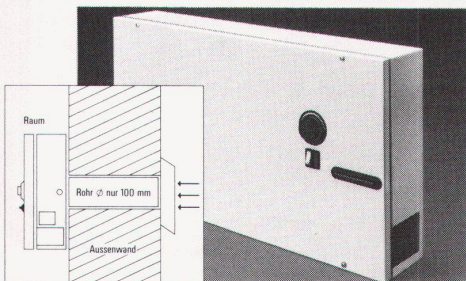

Zum Beispiel mit Airprime.

Diese schalldämmenden Zuluftgeräte sorgen für Frischluft in Büros, Wohn- und Schlafräumen usw. an lärmexponierter Lage. Ideal auch als Ergänzung zu schalldämmenden Fenstern. Einfache Montage. Das Zuluftgerät gibt es bereits zu 378.-, das kombinierte Zu- und Abluftgerät zu 580.-. Wir informieren Sie gerne näher.

Luftleistung bis 150 m³/h (stufenlos regelbar).
Schalldruckpegeldifferenz bei 500 Hz: 47 dB.

☐ Senden Sie uns die Unterlagen über Ihr Schalldämmgeräte-Programm

☐ den Risch-Gesamtkatalog

Vorname, Name _____ B+W

Strasse, Nr. _____

PLZ, Ort _____

17 _____

Risch Lufttechnik AG
8954 Geroldswil
Postgebäude
Telefon 01/748 17 70

Die grösste Auswahl führender lufttechnischer Apparate für Haushalt, Gewerbe und Industrie.