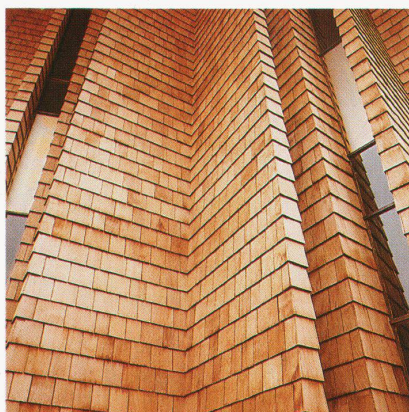

Wenn Sie sich für Schindeln entscheiden-entscheiden Sie sich für Beratung, Betreuung und Ausführung über eine sichere Adresse.

Fassaden-Renovation des alten Bauernhauses, Neudorf. Qualität Nr. 1, oberflächenveredelt.

Außenwand-Schalen der Kapelle Bethanienheim, St. Niklausen (Detail).

Fassaden-Gestaltung eines Bauernhauses in Meggen. Qualität Nr. 1, oberflächenveredelt.

Fassadengestaltung einer Holzkonstruktion:
Kapelle Bethanienheim, St. Niklausen. Qualität Nr. 1.

Fassaden-Bekleidung von Neu- und Altbau in Altürün. Qualität Nr. 1, oberflächenveredelt.

Fassaden-Renovation unter denkmalpflegerischer Beratung in Werthenstein. Qualität Nr. 1.

Doppelhaus in Emmen. Architekt Meier. Qualität Nr. 1, oberflächenveredelt.