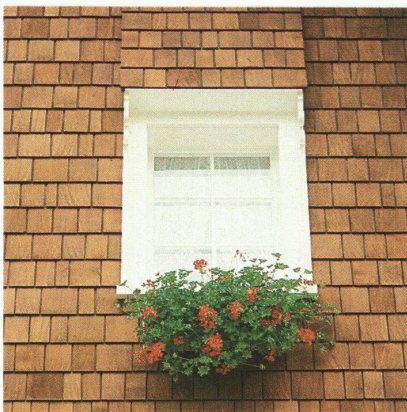

Fassaden-Detail mit exakten Fensteranschlüssen. Qualität Nr. 1, oberflächenveredelt.