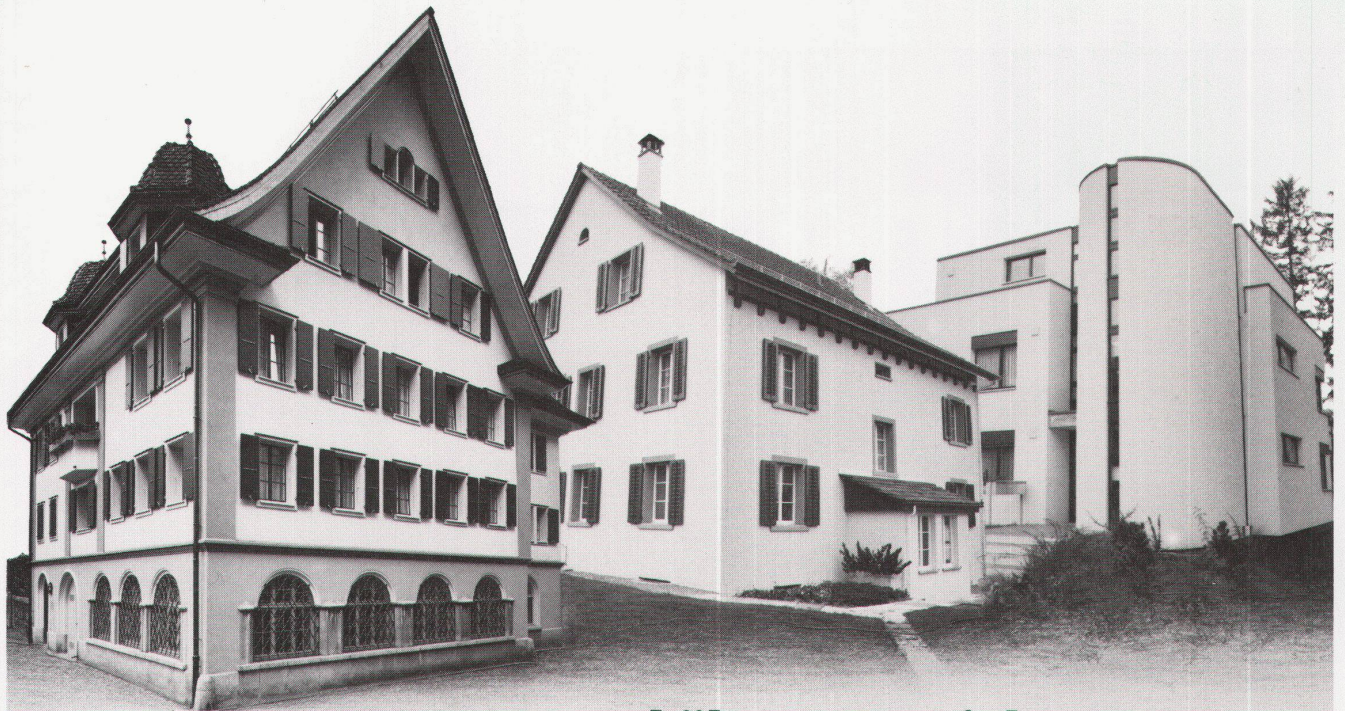

Immer höhere Energiekosten...

Wir haben die Lösung mit der

Heizkostenbremse: LAMITHERM®

**Das perfekte Aussendämmsystem für
Renovationen und Neubauten**

Mit dem LAMITHERM-Aussendämmsystem sparen Sie Heizkosten. Langjährige, günstige Heizkostenabrechnungen beweisen dies. Deshalb konnte sich unser System auf dem Schweizer Baumarkt durchsetzen. Jahre der Erfahrung sprechen dafür.

LAMITHERM-Vorteile:

- maximale Wärmedämmung
  – bremst Heizkosten
- wetterfest und schlagregendicht
  – schützt Gebäude
- keine thermischen Spannungsrisse
  – verhindert Schäden
- perfekte Haftung auf allen Untergründen – gibt Sicherheit

Systemaufbau:

1. 1 Unter-
   konstruktion
2. 2 LAMITHERM-
   Klebschicht
3. 3 LAMITHERM-
   Wärmedämm-
   platte
4. 4 LAMITHERM-
   Putzmörtel
   mit Gewebe-
   armierung
5. 5 LAMITHERM-
   Kunststoffputz

- schlagfest durch zusätzliches Panzergewebe
  – spart Reparaturkosten
- 5 Jahre System-Garantie

Aussendämmungen gibt es viele. Doch nur wenige verdienen den Namen «System», denn dazu gehört

auch eine optimale und praxisgerechte Detaillösung. Hier liegt die Stärke des LAMITHERM-Aussendämmsystems. Denn es wurde von Fachleuten entwickelt, die Wärmedämmung ernst nehmen.

Deshalb: LAMITHERM bürgt für eine lange Zukunft!

Mehr über das LAMITHERM-Dämmsystem erfahren Sie durch Ihren Architekten und Unternehmer oder direkt durch uns. Diese Spezialisten können Sie in allen technischen Einzelheiten fachkundig beraten.

Erst das Zusammenwirken spezialisierter Partner gibt dem Bauherrn die Sicherheit, die er verlangt.

Farnsburgerstrasse, 4132 Muttenz
Telefon 061/61 23 00

w|a|n|c|o|r

Wancor AG

Isolier- und Bedachungsmaterialien
Watterstrasse 214, 8105 Regensdorf
Telefon 01/840 51 71

Zikadenweg 27, 3006 Bern
Telefon 031/41 47 41