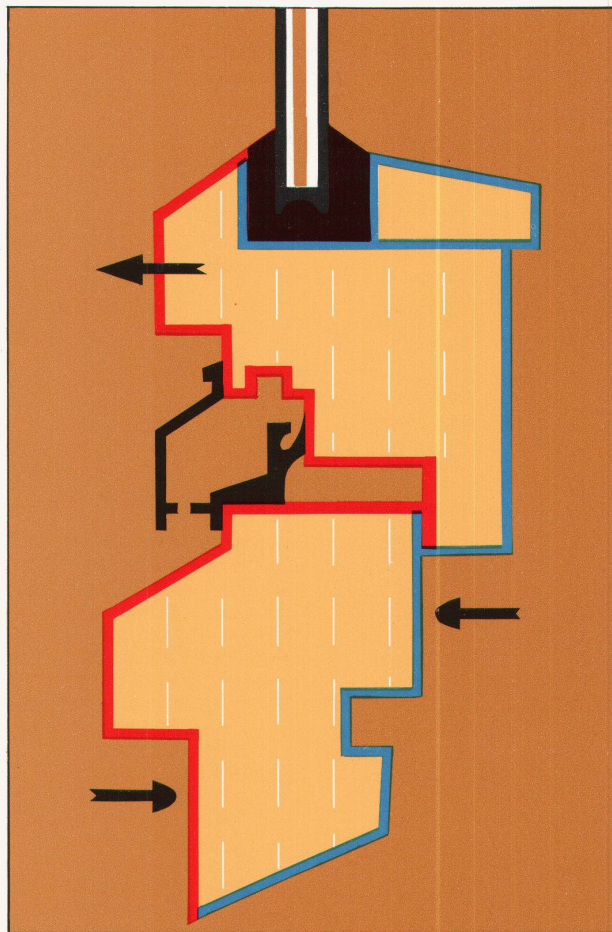

So wird die Wasserdampfdiffusion oder die relative Feuchtigkeitsregulierung im Sikkens Fensteranstrichsystem beachtet.

Zu beachten:

1. Fenster aus **Laub- oder Tropenholz** müssen nicht mit einem Imprägniermittel imprägniert werden, mit Ausnahme von Sipo Mahagoni. Pos. 1 kann mit Rubbol THB oder Cetol Imprägnierlasur ausgeführt werden.
2. Eichenholz aussen muss wenigstens dreimal mit Rubbol THB gestrichen werden.
3. Auf Holzwasserschekeln soll ein weiterer Anstrich Rubbol THB aufgetragen werden.
4. Die Holzfeuchtigkeit soll während der Behandlung 15% nicht übersteigen.

Für weitere Auskünfte oder evtl. Musteraufstriche steht Ihnen unser Fachberaterdienst gern zur Verfügung.

sikkens

CH 4657 Dulliken Tel. 062 - 35 34 67

Innen

Sikkens Cetabeaver Transparent Satin für Fenster innen

Dieses Anstrichsystem bildet einen geschlossenen Film. Schwitzwasser kann nicht ins Holz eindringen.

Cetabeaver Transparent Satin zeichnet sich durch eine gute Dampfsperre aus. Es ist auch für grobporige Tropenhölzer geeignet. Dieses Material ist seidenglänzend und ebenfalls in mehreren Holztonen erhältlich.

Innen:

So kann die Raumfeuchtigkeit nicht ins Holz; denn Cetabeaver Transparent Satin wirkt sperrend! Kittfalze mit diesem Material behandeln.

So wird gearbeitet

Fenster innen, Nadelholz:

Vor dem Einbau

Pos. 1 Imprägnieren aller Holzteile incl. der Falze mit Cetol Imprägnierlasur im gewünschten Lasurton (siehe Farbtonkarte) oder, falls die Fenster tauchimprägniert werden sollen und der Lasurton noch nicht bestimmt ist: alle Holzteile tauchen in Sikkens Imprägnierung-Holztiefgrund farblos.

Pos. 2 Zwischenanstrich der Fenster innen incl. der Falze bei IV Verglasung mit Sikkens Cetabeaver Transparent Satin unverdünnt im gewünschten Lasurton.

(Falls der Kitt- u. Versiegelungsmassenslieferant keinen eigenen Spezialanstrich der Falze verlangt, kann nach 48 Std. Trockenzeit verglast werden).

Nach dem Einbau

Pos. 3 Schlussanstrich der Fenster innen mit Sikkens Cetabeaver Transparent Satin unverdünnt.