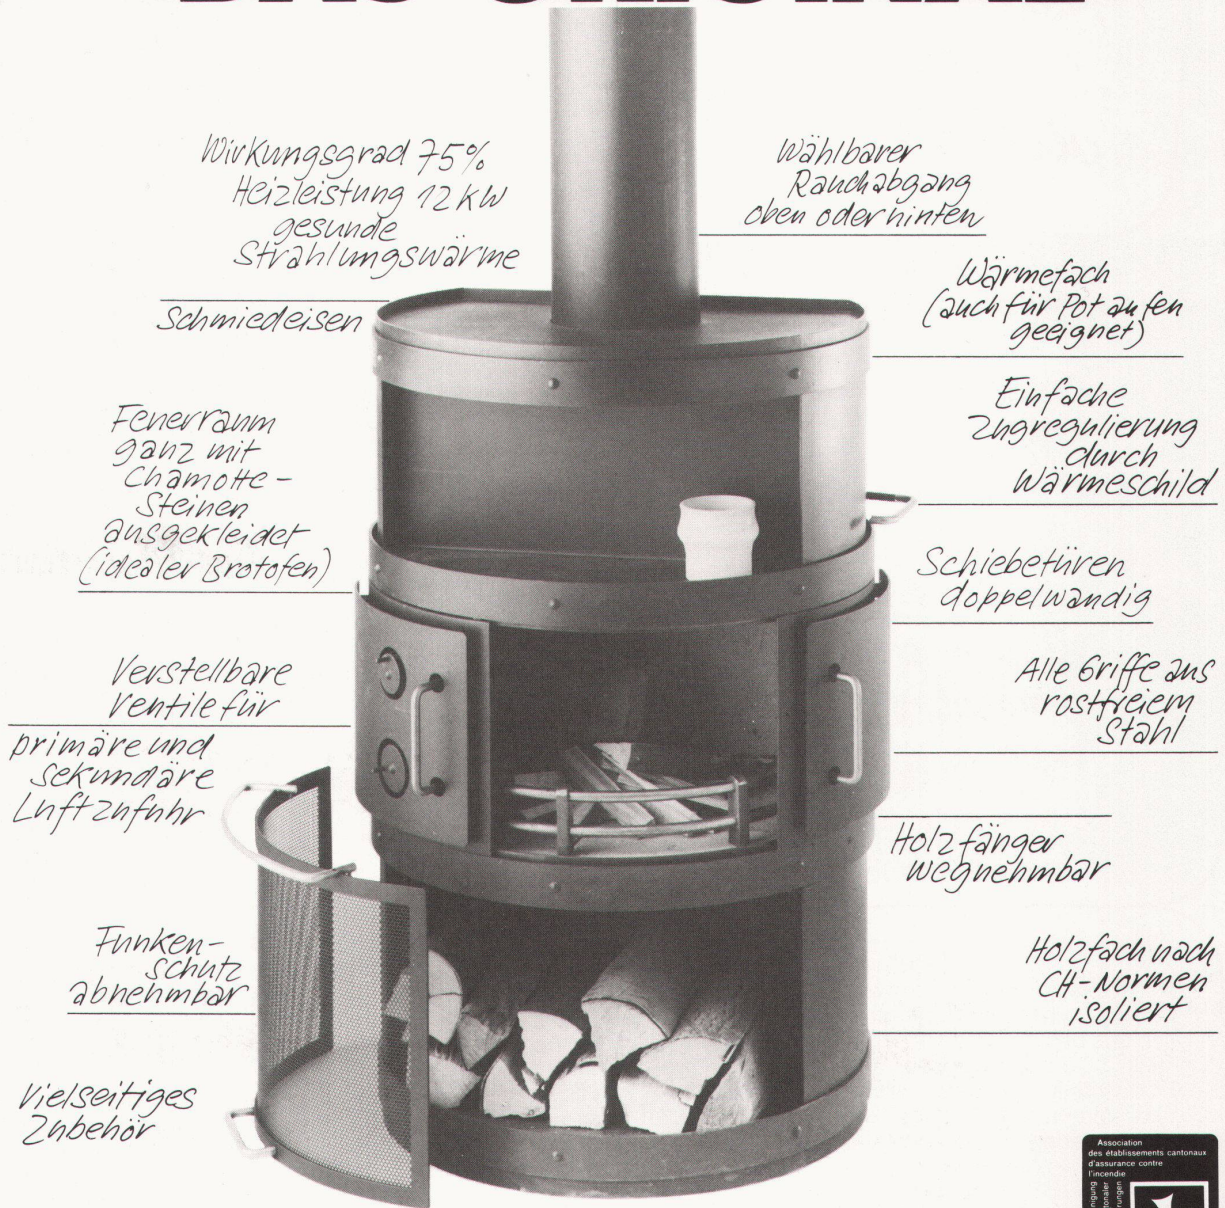

Design Bent Falk

DAS ORIGINAL

Wirkungsgrad 75%
Heizleistung 12 kW
gesunde
Strahlungswärme

Wählbarer
Rauchabgang
oben oder hinten

Schmiedeeisen

Wärmefach
(auch für Pot auf den
geeignet)

Fenerraum
ganz mit
Chamotte-
Steinen
ausgekleidet
(idealer Brotfen)