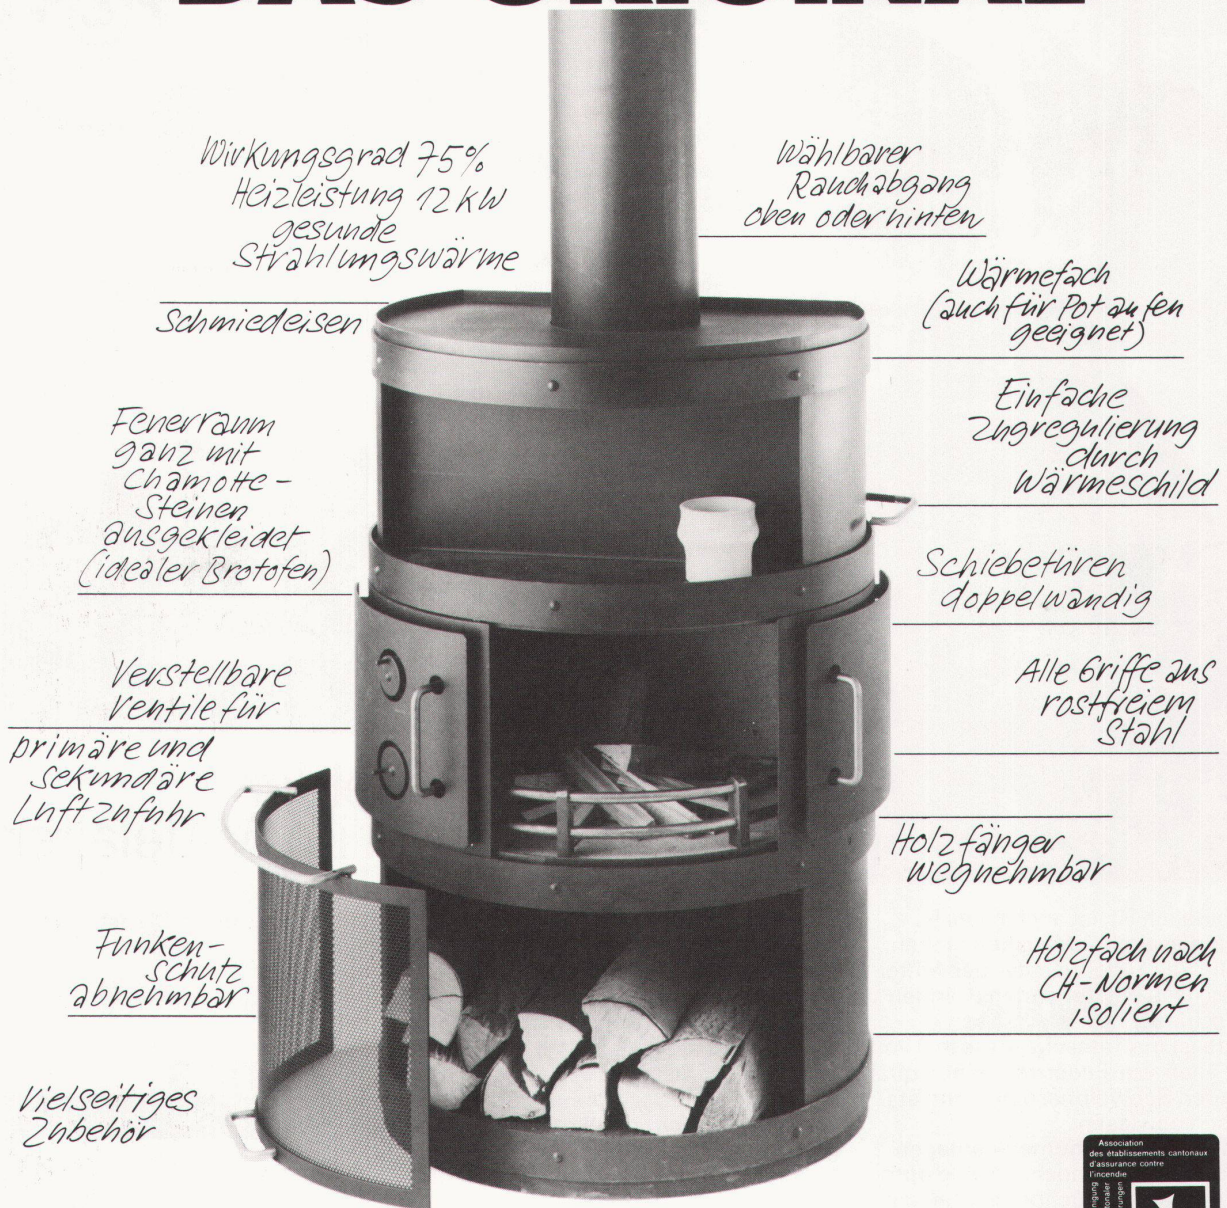

Design Bent Falk

DAS ORIGINAL

Wirkungsgrad 75%
Heizleistung 12 kW
gesunde
Strahlungswärme

Wählbarer
Rauchabgang
oben oder hinten

Schmiedeeisen

Wärmefach
(auch für Pot aufen
geeignet)

Fenerraum
ganz mit
Chamotte-
Steinen
ausgekleidet
(idealer Brotfen)