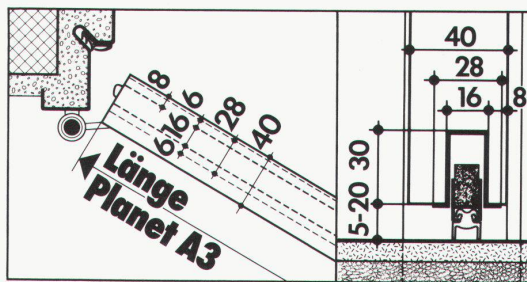

Planet

Matthias Jaggi, Rüttschistrasse 32, 8037 Zürich, Tel. 01/363 14 44, Tel. Fabrikation 01/814 30 90

* Planet ist der schwellenlose Türverschluss.