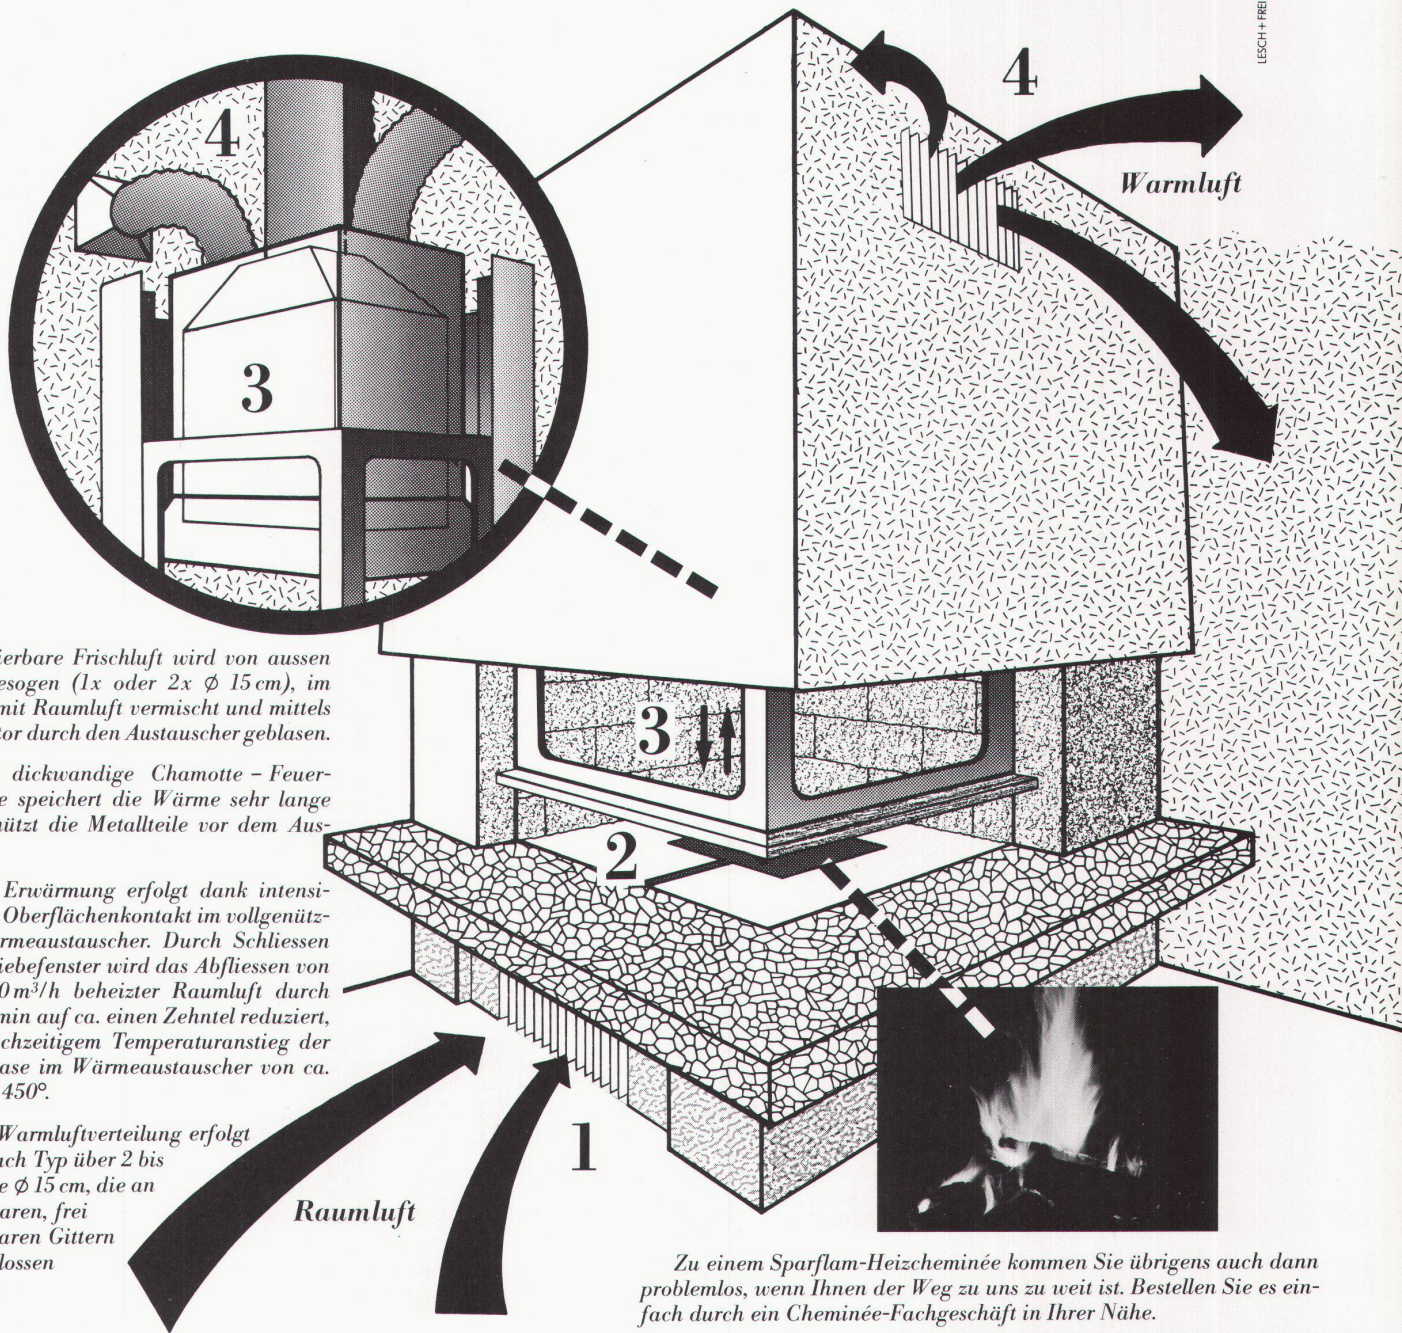

Die Nachfrage nach unserer Erfindung steigt wie der Heizölpreis.

1 Dosierbare Frischluft wird von aussen angesogen (1x oder 2x $\varnothing$ 15 cm), im Sockel mit Raumluft vermischt und mittels Ventilator durch den Austauscher geblasen.

2 Die dickwandige Chamotte - Feuerstelle speichert die Wärme sehr lange und schützt die Metallteile vor dem Ausglühen.

3 Die Erwärmung erfolgt dank intensivem Oberflächenkontakt im vollgenützten Wärmeaustauscher. Durch Schliessen der Schiebefenster wird das Abfließen von 300-500 m³/h beheizter Raumluft durch den Kamin auf ca. einen Zehntel reduziert, mit gleichzeitigem Temperaturanstieg der Rauchgase im Wärmeaustauscher von ca. 80° auf 450°.

4 Die Warmluftverteilung erfolgt je nach Typ über 2 bis 4 Kanäle $\varnothing$ 15 cm, die an verstellbaren, frei platzierbaren Gittern angeschlossen werden.

Mit einer Sparflam-Cheminée-Heizung (so haben wir unsere Erfindung getauft) können Hausbesitzer einen wachsenden Unkostenfaktor beträchtlich reduzieren: den Ölverbrauch.

Das fertige Sparflam-Cheminée sieht in der Stube wie ein gewöhnliches Cheminée aus. Unserer technische Zeichnung zeigt aber, was dahinter steckt, welches die wesentlichen Punkte sind, die es zur leistungsstarken Warmluftheizung machen.

Erkundigen Sie sich nach Einzelheiten, auch wenn es sich um einen nachträglichen Einbau oder die Sanierung eines bestehenden Cheminéés handelt. Und denken Sie an die nächste OPEC-Tagung.

Zu einem Sparflam-Heizcheminée kommen Sie übrigens auch dann problemlos, wenn Ihnen der Weg zu uns zu weit ist. Bestellen Sie es einfach durch ein Cheminée-Fachgeschäft in Ihrer Nähe.

Senden Sie mir bitte Dokumentationsmaterial über das Sparflam-Cheminée.

Name: _____

Adresse: _____

Einsenden an:

rüegg cheminée

Rüegg Cheminéebau AG, Schwättenmos 4, 8126 Zumikon, Tel. 01 918 05 22