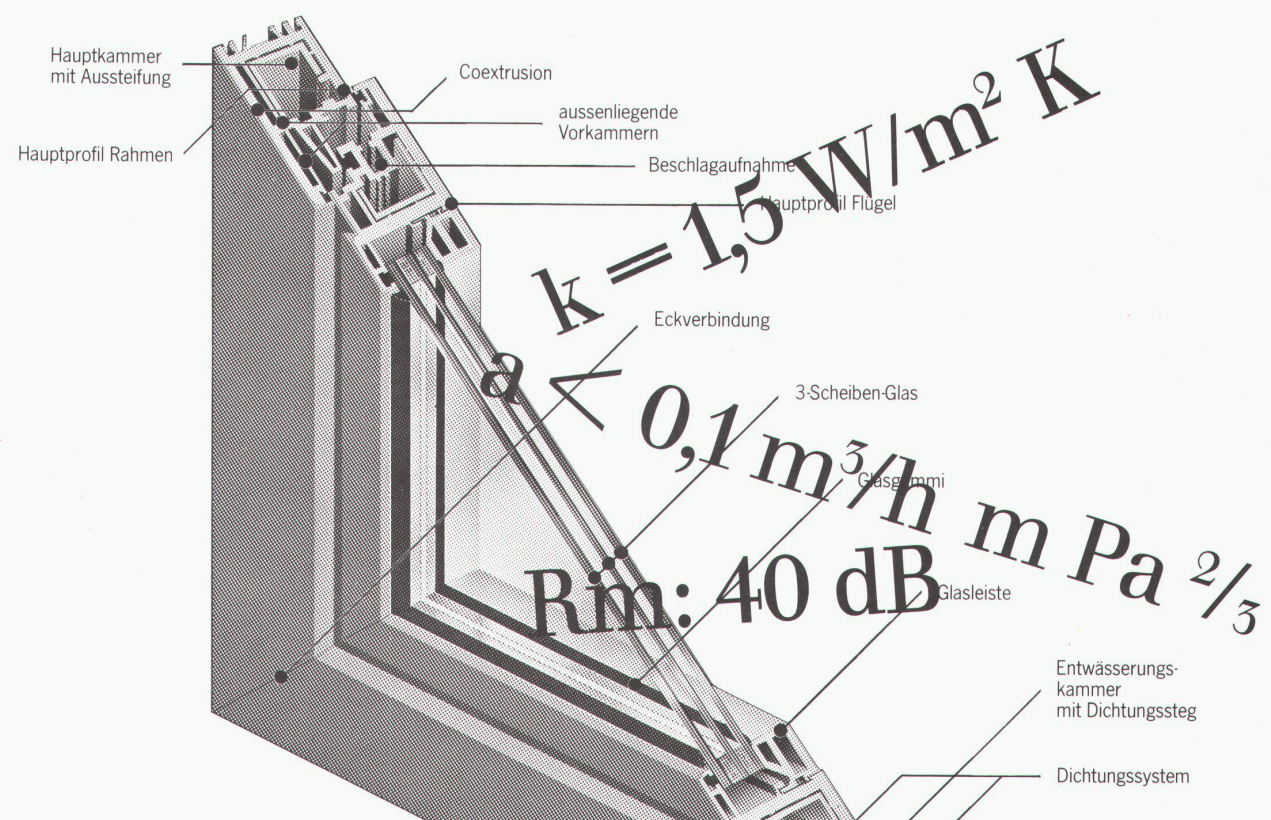

# Actual-Kunststoff-Fenster. In dieser harten Schale steckt ein harter Kern.

Viele Architekten glauben auch heute noch, dass sich Kunststoff-Fenster verziehen können.  
Kunststoff hat seine eigene Statik. Deshalb haben wir unsere Actual-Fenster mit verzinkten, U-förmigen Stahlprofilen versteift. Aber auch das Actual-Mehrkammer-system trägt dazu bei, dass sich unsere Fenster nicht verziehen. Selbst extreme Temperaturdifferenzen zwischen innen und aussen können einem Actual-Fenster nichts anhaben.  
Unsere Fenster haben weitere Vorteile:  
1. Sie sind unverwundlich, denn sie sind