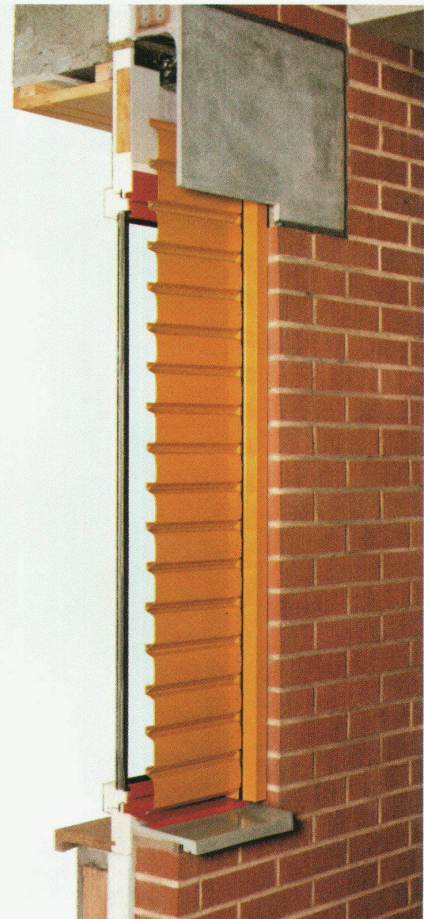

GRIESSER-STOREN sparen Energie, und bieten mehr Sicherheit . . .

1. ... sparen Energie,
     weil die Lamellen auch nach Jahren
     gut schliessen.
   - = geringe Luftbewegung zwischen Store
     und Fenster.
   - = bessere Isolation gegen die Kälte.
2. ... bieten mehr Sicherheit,
     weil sie sich in der untersten Stellung
     automatisch verriegeln.

Leichtmetall-Faltrolladen Rolpac®

Der Rolladen, der das Isolationsproblem löst, weil sich der schlecht isolierende Rolladenkasten erübrigt. Vermindert, wenn gänzlich geschlossen, den Wärmedurchgang bei einem Fenster mit 2-facher Isolierverglasung um ca. 30%. Für Wohnbauten die wirtschaftlichste Lösung. Im obigen Bild sind die Stäbe geöffnet für Licht- und Luftdurchlass.

Metallverbund-Raffstore Grinotex®

Die Store mit der wesentlich erhöhten Stabilität durch ausschliessliche Verwendung von Metall- und Kunststoffteilen. Auch nach Jahren gänzliche Schliessung der Lamellen, weil die Lamellentragverbindung aus rostfreien Stahldrahtseilen keiner Alterung (Dehnung und Schrumpfung) unterworfen ist. Dies bewirkt eine ca. 15% bessere Isolation des Fensterelementes. Die Store mit der grossen Leistung zum günstigen Preis.

Ganzmetallstore Metalunic®

Die stabilste Mehrzweckstore, welche die Funktionen von Rolladen und Lamellenstoren vereinigt. Die Store für höchste Ansprüche. Seit 1969 an vielen hunderten von Objekten, Schulen, Spitälern, Verwaltungsbauten, Industriegebäuden, Geschäfts- und Wohnhäusern – erprobt und bewährt.

Bitte verlangen Sie unsere Dokumentation, ein unverbindliches Angebot, oder wenden Sie sich einfach an die nächste Filiale. Unsere Spezialisten werden Sie gerne beraten.

Wichtigste Anwendungsbereiche

	ROLPAC®	GRI-NO-TEX®	METALUNIC®
Wohnhäuser	●	●	●
Schulen		●	●
Spitäler		●	●
Alters- und Pflegeheime	●	●	●
Geschäftshäuser		●	●
Verwaltungsgebäude		●	●
Industriebauten	●	●	●

Filialen und Vertretungen:

BASEL 061/73 70 00 ● BERN 031/25 28 55 ● CADENAZZO 092/62 23 38 ● CHUR 081/24 10 68 ● GENÈVE 022/87 77 66 ● KREUZLINGEN 072/72 50 56 ● LAUSANNE 021/26 18 40 ● LUZERN 041/22 72 42 ● NEUCHÂTEAU 038/25 96 12 ● NIEDERLENZ 064/51 51 71 ● ST. GALLEN 071/25 66 65 ● SIERRE VS 027/55 07 54 ● THUN 033/36 36 44 ● WINTERTHUR 052/25 60 21 ● ZÜRICH 01/241 73 33

GRIESSER

GRIESSER AG
8355 AADORF
052/47 05 21