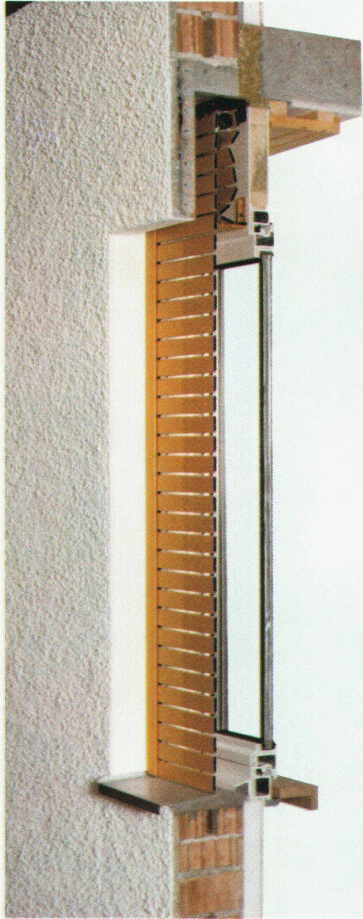

GRIESSER-STOREN sparen Energie, und bieten mehr Sicherheit . . .

1. ... sparen Energie,
     weil die Lamellen auch nach Jahren
     gut schliessen.
   - = geringe Luftbewegung zwischen Store
     und Fenster.
   - = bessere Isolation gegen die Kälte.
2. ... bieten mehr Sicherheit,
     weil sie sich in der untersten Stellung
     automatisch verriegeln.

Leichtmetall-Faltrolladen Rolpac®

Der Rolladen, der das Isolationsproblem löst, weil sich der schlecht isolierende Rolladenkasten erübrigt. Vermindert, wenn gänzlich geschlossen, den Wärmedurchgang bei einem Fenster mit 2-facher Isolierverglasung um ca. 30%. Für Wohnbauten die wirtschaftlichste Lösung. Im obigen Bild sind die Stäbe geöffnet für Licht- und Luftdurchlass.

Metallverbund-Raffstore Grinotex®

Die Store mit der wesentlich erhöhten Stabilität durch ausschliessliche Verwendung von Metall- und Kunststoffteilen. Auch nach Jahren gänzliche Schliessung der Lamellen, weil die Lamellentragverbindung aus rostfreien Stahldrahtseilen keiner Alterung (Dehnung und Schrumpfung) unterworfen ist. Dies bewirkt eine ca. 15% bessere Isolation des Fensterelementes. Die Store mit der grossen Leistung zum günstigen Preis.

Ganzmetallstore Metalunic®

Die stabilste Mehrzweckstore, welche die Funktionen von Rolladen und Lamellenstoren vereinigt. Die Store für höchste Ansprüche. Seit 1969 an vielen hunderten von Objekten, Schulen, Spitälern, Verwaltungsbauten, Industriegebäuden, Geschäfts- und Wohnhäusern – erprobt und bewährt.

Bitte verlangen Sie unsere Dokumentation, ein unverbindliches Angebot, oder wenden Sie sich einfach an die nächste Filiale. Unsere Spezialisten werden Sie gerne beraten.

Wichtigste Anwendungsbereiche

	ROLPAC®	GRI-NO-TEX®	METALUNIC®
Wohnhäuser	●	●	●
Schulen		●	●
Spitäler		●	●
Alters- und Pflegeheime	●	●	●
Geschäftshäuser		●	●
Verwaltungsgebäude		●	●
Industriebauten	●	●	●

Filialen und Vertretungen:

BASEL 061/73 70 00 ● BERN 031/25 28 55 ● CADENAZZO 092/62 23 38 ● CHUR 081/24 10 68 ● GENÈVE 022/87 77 66 ● KREUZLINGEN 072/72 50 56 ● LAUSANNE 021/26 18 40 ● LUZERN 041/22 72 42 ● NEUCHÂTEAU 038/25 96 12 ● NIEDERLENZ 064/51 51 71 ● ST. GALLEN 071/25 66 65 ● SIERRE VS 027/55 07 54 ● THUN 033/36 36 44 ● WINTERTHUR 052/25 60 21 ● ZÜRICH 01/241 73 33

GRIESSER

GRIESSER AG
8355 AADORF
052/47 05 21