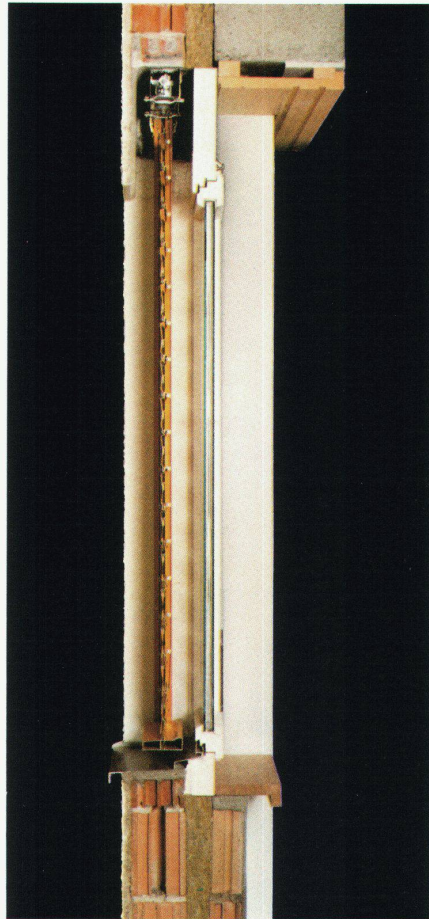

GRIESSER-STOREN sparen Energie, und bieten mehr Sicherheit . . .

1. ... sparen Energie,
     weil die Lamellen auch nach Jahren
     gut schliessen.
   - = geringe Luftbewegung zwischen Store
     und Fenster.
   - = bessere Isolation gegen die Kälte.
2. ... bieten mehr Sicherheit,
     weil sie sich in der untersten Stellung
     automatisch verriegeln.

Leichtmetall-Faltrolladen Rolpac®

Der Rolladen, der das Isolationsproblem löst, weil sich der schlecht isolierende Rolladenkasten erübrigt. Vermindert, wenn gänzlich geschlossen, den Wärmedurchgang bei einem Fenster mit 2-facher Isolierverglasung um ca. 30%. Für Wohnbauten die wirtschaftlichste Lösung. Im obigen Bild sind die Stäbe geöffnet für Licht- und Luftdurchlass.

Metallverbund-Raffstore Grinotex®

Die Store mit der wesentlich erhöhten Stabilität durch ausschliessliche Verwendung von Metall- und Kunststoffteilen. Auch nach Jahren gänzliche Schliessung der Lamellen, weil die Lamellentragverbindung aus rostfreien Stahldrahtseilen keiner Alterung (Dehnung und Schrumpfung) unterworfen ist. Dies bewirkt eine ca. 15% bessere Isolation des Fensterelementes. Die Store mit der grossen Leistung zum günstigen Preis.

Ganzmetallstore Metalunic®

Die stabilste Mehrzweckstore, welche die Funktionen von Rolladen und Lamellenstoren vereinigt. Die Store für höchste Ansprüche. Seit 1969 an vielen hunderten von Objekten, Schulen, Spitälern, Verwaltungsbauten, Industriegebäuden, Geschäfts- und Wohnhäusern – erprobt und bewährt.

Bitte verlangen Sie unsere Dokumentation, ein unverbindliches Angebot, oder wenden Sie sich einfach an die nächste Filiale. Unsere Spezialisten werden Sie gerne beraten.

Wichtigste Anwendungsbereiche

	ROLPAC®	GRI-NO-TEX®	METALUNIC®
Wohnhäuser	●	●	●
Schulen		●	●
Spitäler		●	●
Alters- und Pflegeheime	●	●	●
Geschäftshäuser		●	●
Verwaltungsgebäude		●	●
Industriebauten	●	●	●

Filialen und Vertretungen:

BASEL 061/73 70 00 ● BERN 031/25 28 55 ● CADENAZZO 092/62 23 38 ● CHUR 081/24 10 68 ● GENÈVE 022/87 77 66 ● KREUZLINGEN 072/72 50 56 ● LAUSANNE 021/26 18 40 ● LUZERN 041/22 72 42 ● NEUCHÂTEAU 038/25 96 12 ● NIEDERLENZ 064/51 51 71 ● ST. GALLEN 071/25 66 65 ● SIERRE VS 027/55 07 54 ● THUN 033/36 36 44 ● WINTERTHUR 052/25 60 21 ● ZÜRICH 01/241 73 33

GRIESSER

GRIESSER AG
8355 AADORF
052/47 05 21