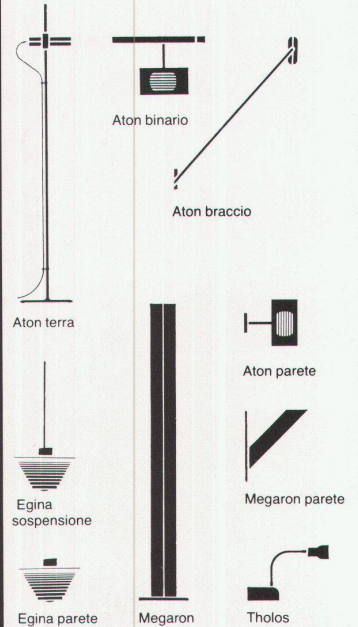

Camera braccio 500/1000 W

Halogen-Scheinwerfer-Gluehbirne 500 und 1000 Watt, mit Licht-Regler.

Vertretung fuer die Schweiz

**C. Arquint**

Möbel en gros Vertretungen  
Loostrasse 13  
6430 SCHWYZ - Tel. 043/21.41.53