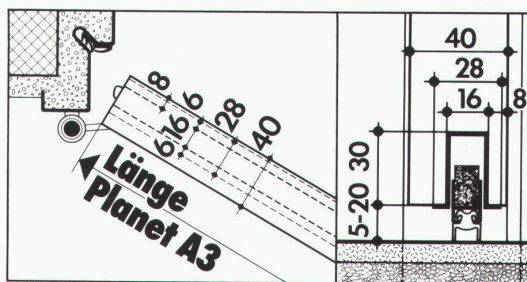

Planet

Matthias Jaggi, Rütchistrasse 32, 8037 Zürich, Tel. 01/363 14 44, Tel. Fabrikation 01/814 30 90

* Planet ist der schwellenlose Türverschluss.