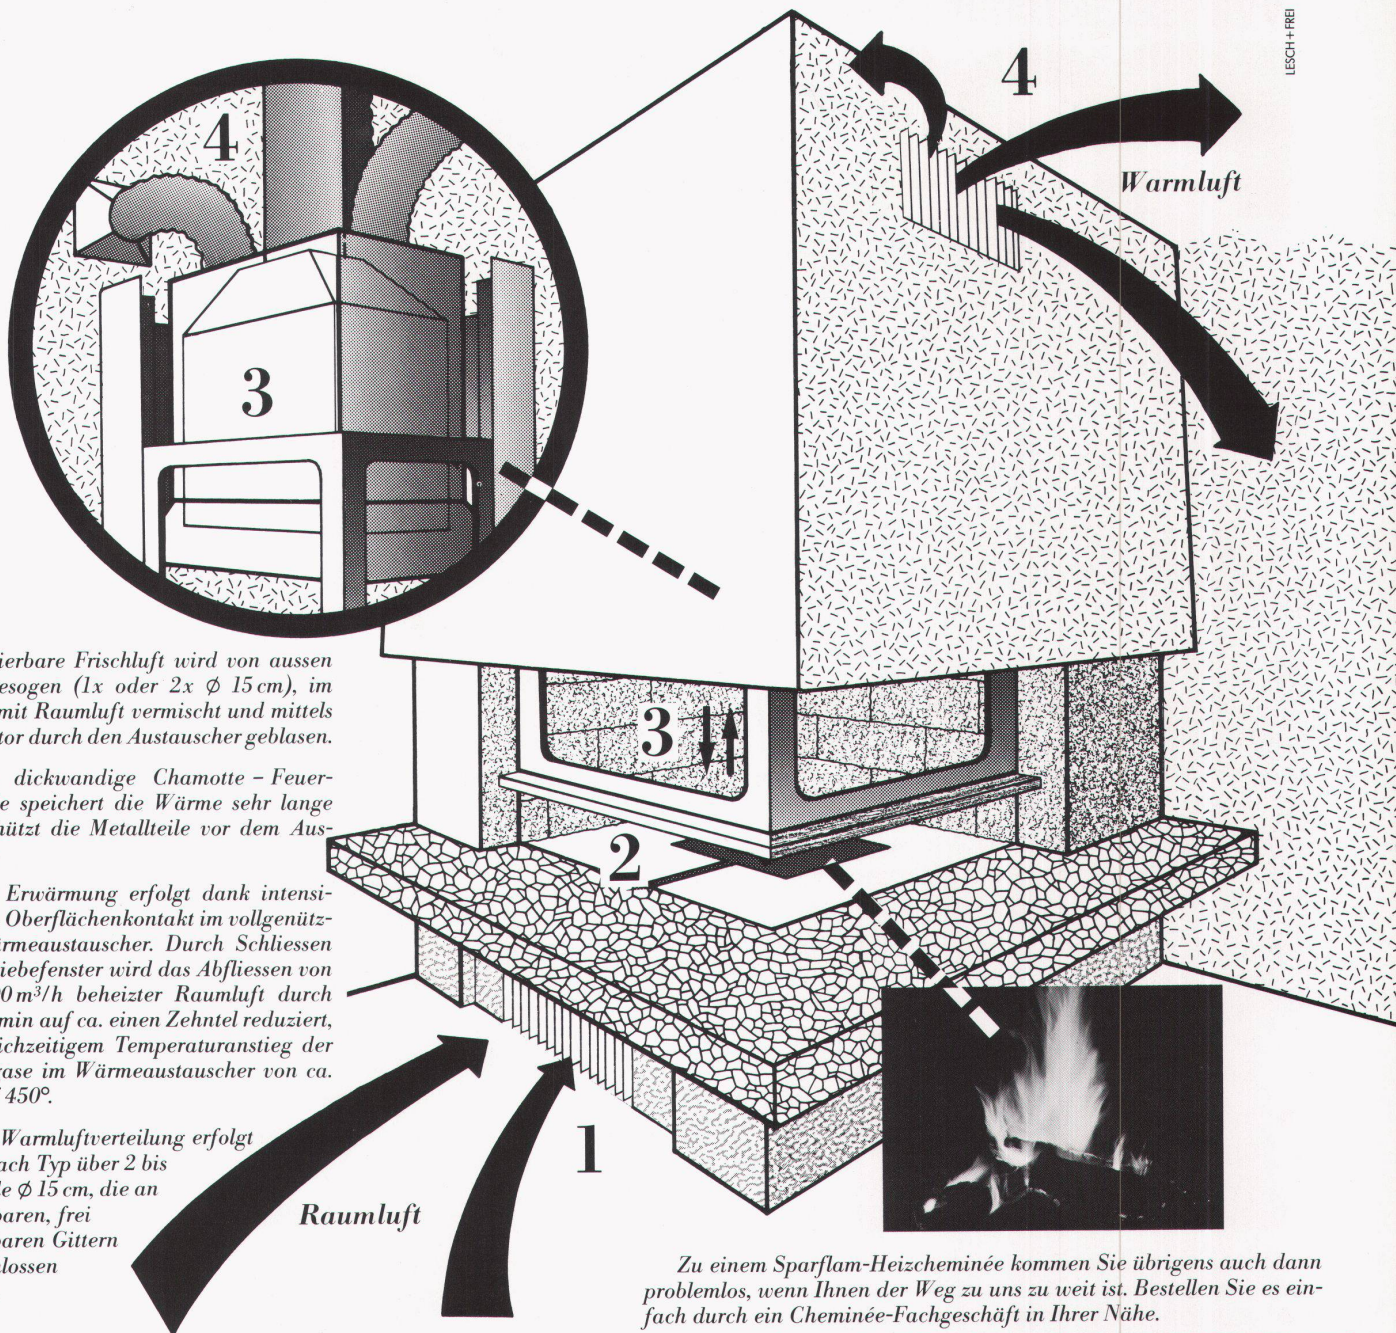

Immer mehr Leute frieren mit unserer Erfindung die Heizkosten ein.

1 Dosierbare Frischluft wird von aussen angesogen (1x oder 2x $\varnothing$ 15 cm), im Sockel mit Raumluft vermischt und mittels Ventilator durch den Austauscher geblasen.

2 Die dickwandige Chamotte - Feuerstelle speichert die Wärme sehr lange und schützt die Metallteile vor dem Ausglühen.

3 Die Erwärmung erfolgt dank intensivem Oberflächenkontakt im vollgenützten Wärmeaustauscher. Durch Schliessen der Schiebefenster wird das Abfließen von 300-500 m³/h beheizter Raumluft durch den Kamin auf ca. einen Zehntel reduziert, mit gleichzeitigem Temperaturanstieg der Rauchgase im Wärmeaustauscher von ca. 80° auf 450°.

4 Die Warmluftverteilung erfolgt je nach Typ über 2 bis 4 Kanäle $\varnothing$ 15 cm, die an verstellbaren, frei platzierbaren Gittern angeschlossen werden.

Mit einer Sparflam-Cheminée-Heizung (so haben wir unsere Erfindung getauft) können Hausbesitzer einen wachsenden Unkostenfaktor beträchtlich reduzieren: die Heizkosten.

Das fertige Sparflam-Cheminée sieht in der Stube wie ein gewöhnliches Cheminée aus. Unsere technische Zeichnung zeigt aber, was dahinter steckt, welches die wesentlichen Punkte sind, die es zur leistungsstarken Warmluftheizung machen.

Erkundigen Sie sich nach Einzelheiten, auch wenn es sich um einen nachträglichen Einbau oder die Sanierung eines bestehenden Cheminées handelt.

Zu einem Sparflam-Heizcheminée kommen Sie übrigens auch dann problemlos, wenn Ihnen der Weg zu uns zu weit ist. Bestellen Sie es einfach durch ein Cheminée-Fachgeschäft in Ihrer Nähe.

Senden Sie mir bitte Dokumentationsmaterial über das Sparflam-Cheminée.

Name: _____

Adresse: _____

Einsenden an:

rüegg cheminée

Rüegg Cheminéebau AG, Schwänzenmos 4, 8126 Zumikon, Tel. 01 918 05 22