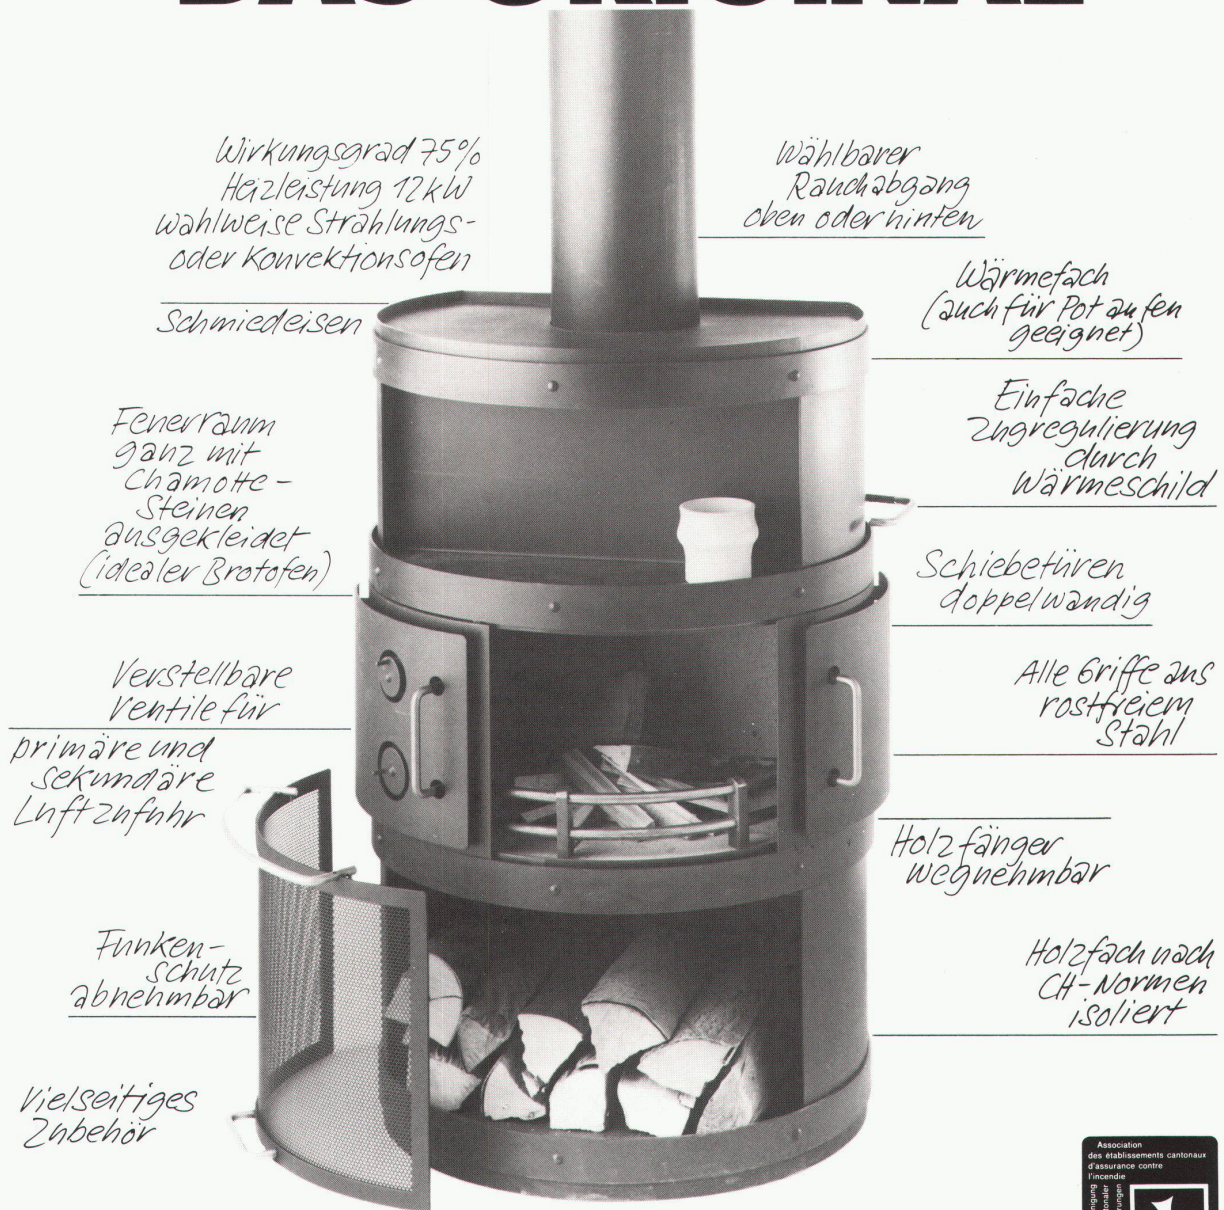

RAIS

Design Bent Falk

DAS ORIGINAL

Bereits 1970 hat der dänische Architekt Bent Falk einen Ofen, der gleichzeitig als Cheminée verwendbar ist, gezeichnet und damit den RAIS Cheminée-Ofen erfunden. Seit 1977 sind RAIS Cheminée-Ofen in der Schweiz erhältlich. Sie sind EMPA-geprüft und von der Vereinigung Kantonaler Feuerversicherungen in Bern offiziell zugelassen. Für ihren ausgezeichneten Wirkungsgrad haben sie 1979 das Gütezeichen der Schweizerischen Vereinigung für Forstwirtschaft erhalten.

RAIS – eine heisse Idee! **wohnbedarf**^{BASEL}

Weitere Informationen verlangen Sie bitte bei
Wohnbedarf AG Basel, Aeschenvorstadt 48, 4010 Basel, Tel. 061/23 06 50.