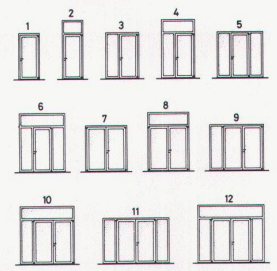

Metallbau
HZ Konstruktionen
Profilpresswerk

Gegründet
1877

hädrich ag

8047 Zürich
Freilagerstrasse 29
Telefon 01-52 12 52

Rutz

**frei-
stehende
Stahl-
kamine**

aus doppelwandigem Chromnickelstahl, geschweisst, EMPA-geprüft.

Rutz Kaminbau AG
Postfach
8153 Rümlang, Wibachstr. 3, T. 01-817 1311

Baumann

**X Rolladen
die Energie
sparen**

Zürich – Winterthur – Bern –
Thun – Luzern – Basel –
Oberentfelden – St.Gallen –
Chur – Cadenazzo TI –
Lausanne – Neuchâtel – Genève

Baumann AG Rolladenfabrik
Zugerstrasse 162
CH-8820 Wädenswil
Telefon 01 780 14 14
Telex 875764 brw ch

Rolladen
Lamellenstoren
Ganzmetallstoren
Stoffstoren
Metall-Jalousieläden

Elektroheizung

Blockspeicher · Einzelspeicher · Wärmepumpen

AEG

weiss Rat.
Verlangen
Sie ihn:

Bitte senden Sie mir Ihre Unterlagen HZ

Name

Strasse

PLZ/Ort

H.P.Koch AG · AEG Hausgeräte+Wärmeanlagen · Postfach · 8603 Schwerzenbach · Tel. 01 9451144