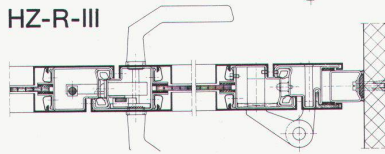

Metallbau
HZ Konstruktionen
Profilpresswerk

Gegründet
1877

hädrich ag

8047 Zürich
Freilagerstrasse 29
Telefon 01-52 12 52

Rutz

**frei-
stehende
Stahl-
kamine**

aus doppelwandigem Chromnickelstahl, geschweisst, EMPA-geprüft.

Rutz Kaminbau AG
Postfach
8153 Rümlang, Wibachstr. 3, T. 01-817 1311

Baumann

**X Rolladen
die Energie
sparen**

Zürich – Winterthur – Bern –
Thun – Luzern – Basel –
Oberentfelden – St.Gallen –
Chur – Cadenazzo TI –
Lausanne – Neuchâtel – Genève

Baumann AG Rolladenfabrik
Zugerstrasse 162
CH-8820 Wädenswil
Telefon 01 780 14 14
Telex 875764 brw ch

Rolladen
Lamellenstoren
Ganzmetallstoren
Stoffstoren
Metall-Jalousieläden

Elektroheizung

Blockspeicher · Einzelspeicher · Wärmepumpen

AEG

weiss Rat.
Verlangen
Sie ihn:

Bitte senden Sie mir Ihre Unterlagen HZ

Name

Strasse

PLZ/Ort

H.P.Koch AG · AEG Hausgeräte+Wärmeanlagen · Postfach · 8603 Schwerzenbach · Tel. 01 9451144