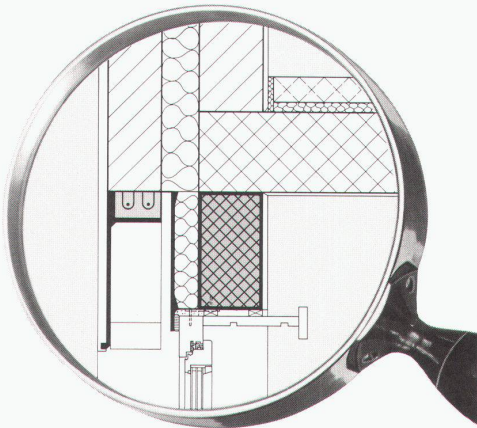

Neue Konstruktionen lösen die alten Hohlsturzprobleme

Unsere neuen Hohlstürze erfüllen problemlos die Bedingungen der SIA-Normen sowie der kantonalen Wärmedämmverordnungen. Sie tragen auch den Anforderungen der Rolladen-, Fenster- und Mauersteinfabrikanten Rechnung.

Die wichtigsten Merkmale wollen wir unter die Lupe nehmen:

Tadellose Wärmedämmung ohne Wärmebrücken:

$k \leq 0.6 \text{ W/m}^2\text{K}$ (verlangt wird $k \leq 0.8 \text{ W/m}^2\text{K}$)

Die konsequent durchgehende und geschützte Wärmedämmschicht vermindert den Wärmeverlust und verhindert Kondensationsschäden.

Schallschutz für höchste Ansprüche

Der Luftschallschallsindex I_a liegt je nach Sturztyp zwischen 35 und 46 dB, also weit über den geforderten Werten.

Dies erhöht den Wohnkomfort und stellt Bauherrschaft und Mieter zufrieden.