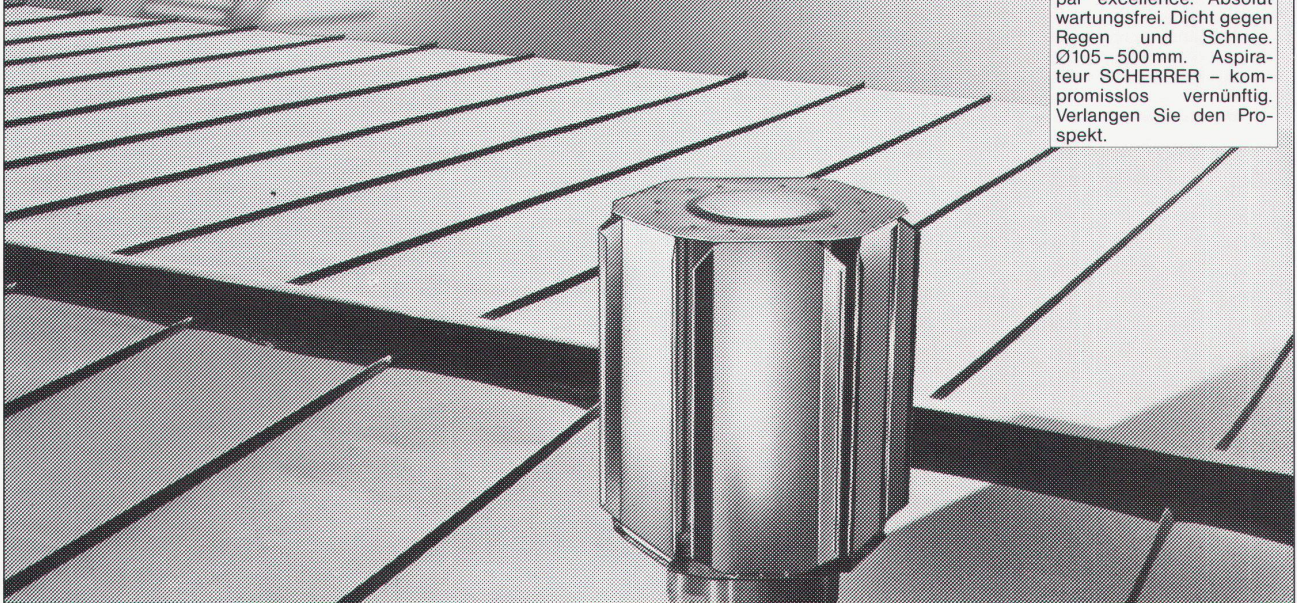

Download PDF: 03.04.2025

ETH-Bibliothek Zürich, E-Periodica, <https://www.e-periodica.ch>

DIE KATZE AUF DEM HEISSEN BLECHDACH

Aspirateur SCHERRER:
Der Star aller Entlüfter – ohne Starallüren. Gleichmässig, mit jedem Windhauch, durchlüftet er höchst wirksam Fabriken, Lager, Hallen, Scheunen und ist ein Cheminée-Hut par excellence. Absolut wartungsfrei. Dicht gegen Regen und Schnee. Ø105 – 500 mm. Aspirateur SCHERRER – kompromisslos vernünftig. Verlangen Sie den Prospekt.