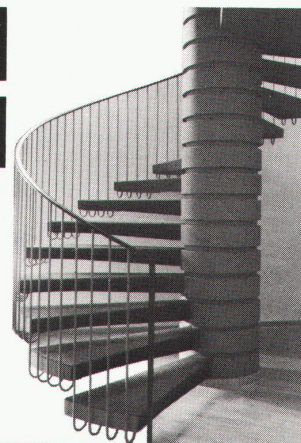

Spindeltreppen von Naegeli-Norm

durchdacht geplant - perfekt ausgeführt!

**Neu: Typ 20 -
für kleine Grundrisse
ab 150 cm!**

Naegeli-Norm AG Betonelemente
8401 Winterthur Telefon 052 36 14 64

naegeli-norm

Von der Planung bis zum fertigen Einbau sind wir Ihr zuverlässiger Partner. Unsere Qualitätsprodukte können Sie Ihren Bauherren mit gutem Gewissen empfehlen. Spindeltreppen von Naegeli-Norm - perfekt bis ins kleinste Detail!

Verlangen Sie unseren Planungskatalog 83
 Zeigebuch (zur Ansicht) Beratung durch unsere
Fachleute oder besuchen Sie unsere Produkteaus-
stellung über Spindeltreppen Lamellentreppen
 Wendeltreppen Fenster- und Türefassungen.