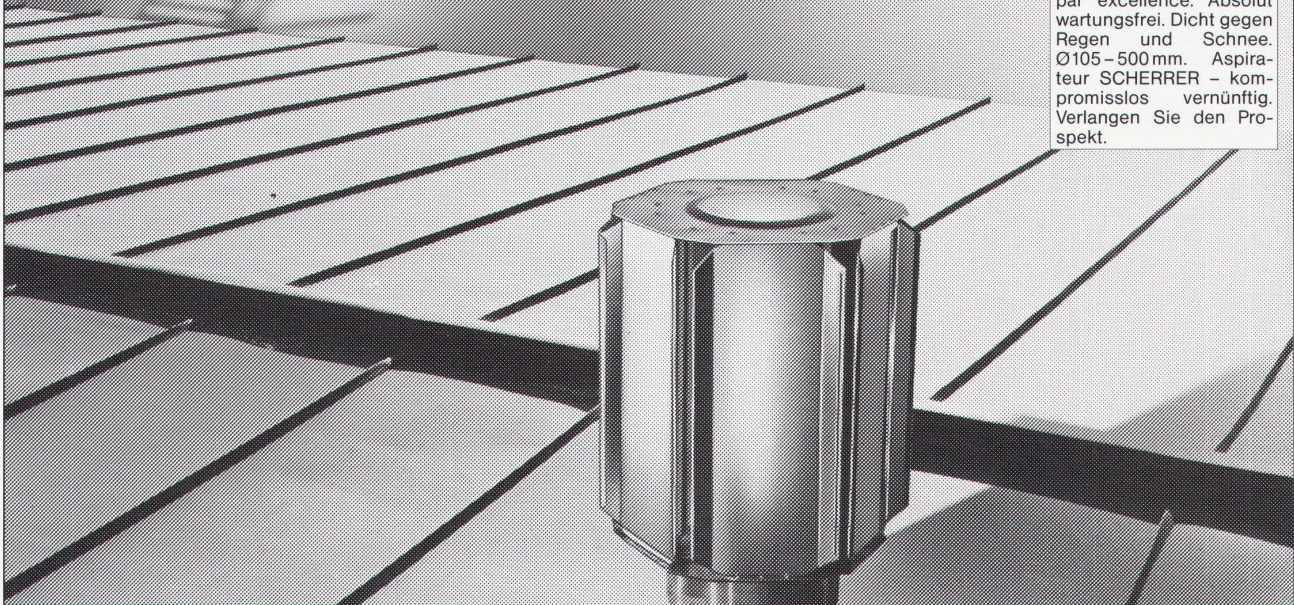

## DIE KATZE AUF DEM HEISSEN BLECHDACH

**Aspirateur SCHERRER:**  
Der Star aller Entlüfter – ohne Starallüren. Gleichmässig, mit jedem Windhauch, durchlüftet er höchst wirksam Fabriken, Lager, Hallen, Scheunen und ist ein Cheminée-Hut par excellence. Absolut wartungsfrei. Dicht gegen Regen und Schnee. Ø105 – 500 mm. Aspirateur SCHERRER – kompromisslos vernünftig. Verlangen Sie den Prospekt.