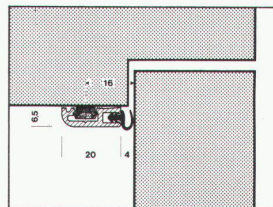

Die HEBGO-Dichtungen eignen sich ausgezeichnet zum Abdichten von neuen und bestehenden Türen und Fenstern.

Die Kombination von Aluminiumprofilen und alterungsbeständigen Gummidichtungen hat sich seit Jahren bestens bewährt.

**d'HEBGO-Dichtig
isch di richtig**

BRINER HEBGO AG, Beschläge
Wilerweg 37, 4600 Olten
Tel. 062 26 37 37

IM FACHHANDEL ERHAELTLICH

denk mit
sparrt!

Türsanierung
HEBGO 126/631