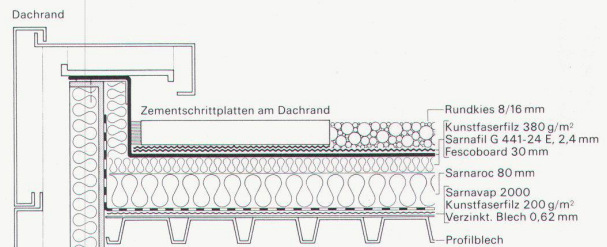

Schichtaufbau eines Sarnafil-Flachdaches auf Profilblechen

Mit dem Sarnafil-Abdichtungssystem lässt sich jedes Flachdach leicht, schnell und sicher abdichten.

Sarnafil ist ein schon seit Jahrzehnten bewährtes Dachsystem, um wirklich jedes Flachdach – und sei es noch so aussergewöhnlich – dauerhaft wasserdicht zu machen.

Kombiniert mit weiteren Schichten erlaubt es Begehen, Befahren und sogar Bepflanzen – eine immer beliebtere Nutzungsform, welche zum harmonischen Stadt- und Landschaftsbild beitragen wird.

Weitere detailliertere Informationen erhalten Sie durch die Sarna Kunststoff AG, 6060 Sarnen, Telefon 041-66 0111.

Sarnafil von **Sarna**

Sarna macht schöne Dächer sicher sicher.