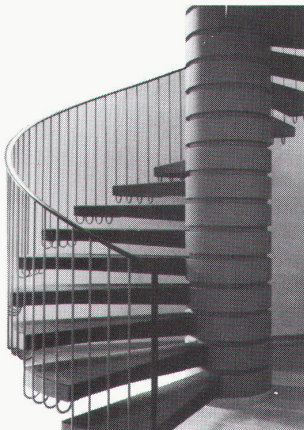

Download PDF: 05.01.2025

ETH-Bibliothek Zürich, E-Periodica, <https://www.e-periodica.ch>

Spindeltreppen von Naegeli-Norm

Bei Neu- und Umbauten lassen sich Spindeltreppen von Naegeli-Norm jedem Grundriss (ab 150 cm Ø) anpassen. Darum werden wir oft mit kniffligen und anspruchsvollen Treppenproblemen beauftragt. Ihr Partner für individuelle Treppenanlagen.