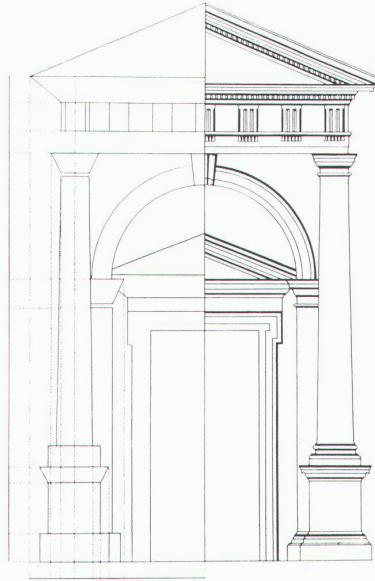

Nach DAIDALOS 14 – Bühnen-Architektur
vom Dezember 1984
– inzwischen vollständig vergriffen –
erscheint zum 15. März 1985

DAIDALOS

15

Die Kunst der Symmetrie

Eine Antwort auf die Inflation
von Axialität und Regelmäß und die daraus
folgenden gestalterischen Platitüden.

Mit Beiträgen von Julian Siegmund Bielicki,
Gottfried Böhm, Helge Bofinger, Yve-Alain Bois,
Bernward v. Chamier, Roland Günter, Lucy Hillebrand,
Jacques Lucan, Robin Middleton, Werner Oechslin, Michael Otte,
Jürgen Pahl, Pierre Pinon, Paolo Portoghesi, Bruno Reichlin,
Karljosef Schattner, Anna Teut, Oswald Mathias Ungers,
Jan Verhoeven, Friedrich Christoph Wagner.

144 Seiten. Matt Kunstdruck 135 g/m².
Zahlreiche, z. T. großformatige und farbige Abbildungen.
Format 29,7 x 24,5 cm. Fadenheftung.

Einzelpreis 36 DM.
Das Abonnement (4 Ausgaben) kostet 120 DM.
(Ggf. zuzüglich 2,50 DM Versandkosten/Ausgabe)

Im Buchhandel oder direkt bei der
Bertelsmann Fachzeitschriften GmbH – CFM –
Postfach 5555, D-4830 Gütersloh 1