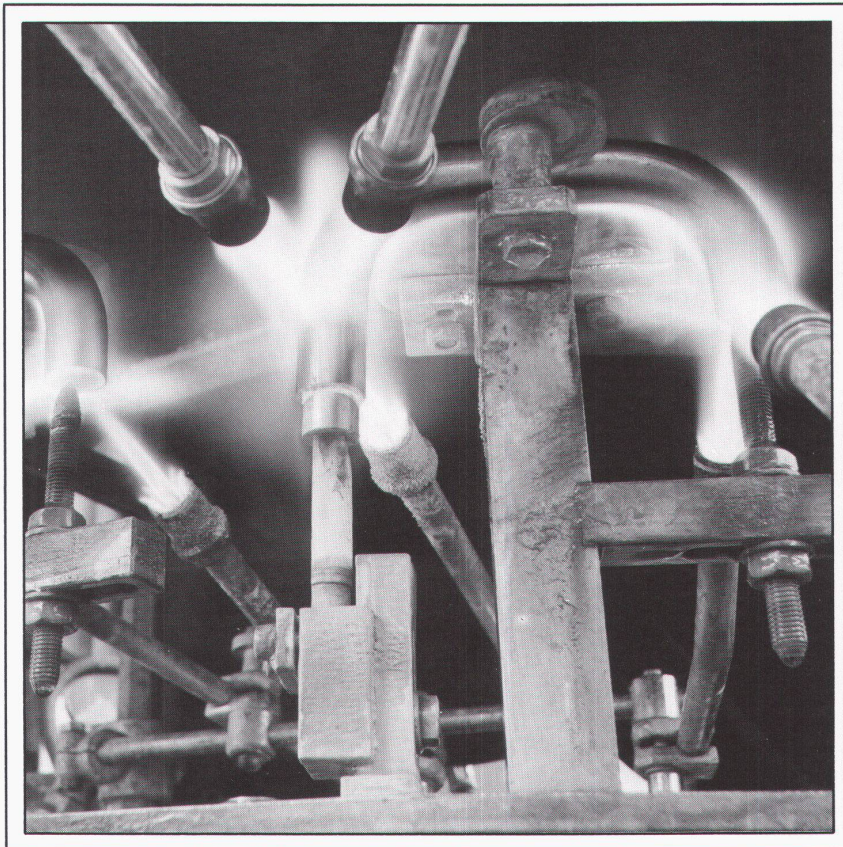

## Glutz Edelstahl-Türgarnituren: automatisiertes Kunsthandwerk

Elegante, leichte Form aus hochlegiertem Chromnickelstahl. Stoss- und kratzfest, hygienisch und mit erstklassigem Finish. Da braucht es über 30 Arbeitsgänge, allein für den Drücker. Aber der Aufwand lohnt sich.