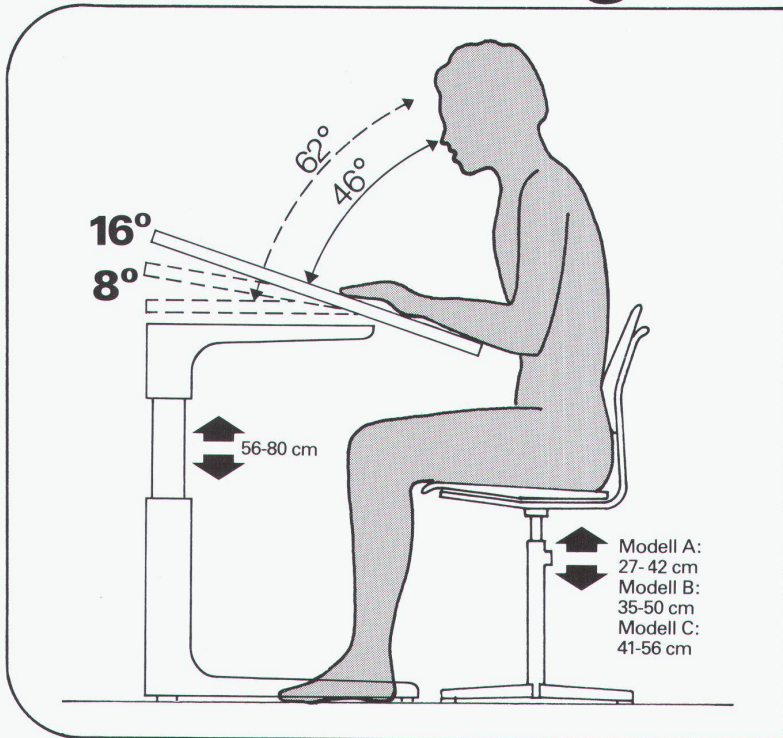

Download PDF: 07.01.2025

ETH-Bibliothek Zürich, E-Periodica, <https://www.e-periodica.ch>

Im richtigen Sichtwinkel.

In der Höhe verstellbare Schultische und ergonomisch durchdachte Schulstühle in 3 Grössen sind für uns längst selbstverständlich. Das genügte uns nicht. Wir wollten mehr und entwickelten das Embru Tisch-System 2000 z.B. mit der auf 16° schrägstellbaren Tischplatte. Für den richtigen Sichtwinkel beim Lesen in gesunder Körperhaltung. Das ist nur ein kleiner Beitrag der Embru-Technik an die Ergonomie bei Schulmöbeln. Fragen Sie uns nach einer umfassenden Information.