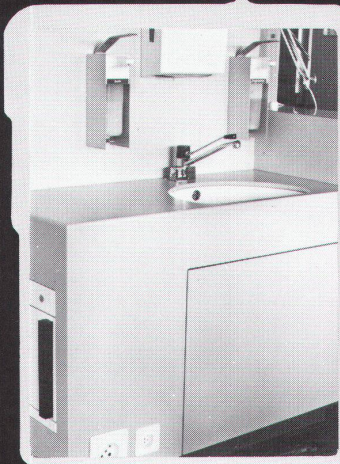

Polyester-Mantel (2-3 mm dick) für Holzbauteile

- absolut wasserfest
- hygienisch
- zähelastisch
- fühlt sich warm an
- keine Alterung
- alle Unifarben möglich

Dokumentation und unverbindliche Beratung durch: